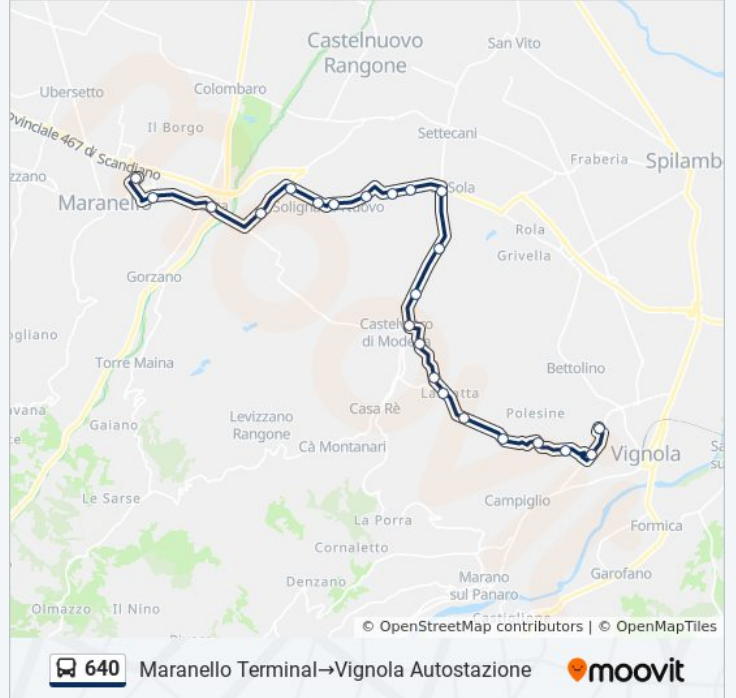

Informazioni sulla linea bus 640

Direzione: Maranello Terminal→Vignola
Autostazione

Fermate: 23

Durata del tragitto: 32 min

La linea in sintesi:

San Pietro

Due Ponti

Campiglio Bv

La Vigna

Vignola Autostazione

Direzione: Pozza→Sassuolo Terminal

22 fermate

[VISUALIZZA GLI ORARI DELLA LINEA](#)

Pozza

Crociale Maranello

Maranello Terminal

Maranello Grizzaga

Maranello Claudia

Maranello Scuole

Motta

Spezzano Scuole

Spezzano

Spezzano Crociale

La Corona