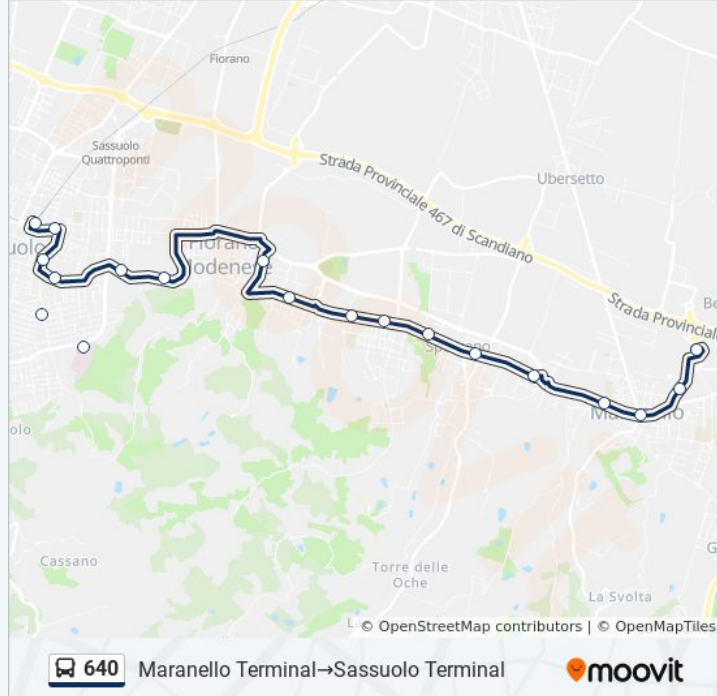

Direzione: Maranello Terminal→Sassuolo Terminal

20 fermate

[VISUALIZZA GLI ORARI DELLA LINEA](#)

Maranello Terminal
Maranello Grizzaga
Maranello Claudia
Maranello Scuole
Motta
Spezzano Scuole
Spezzano
Spezzano Crociale
La Corona
Case Nuove
Fiorano Modenese
Fiorano San Francesco
Cerdisa
Mezzavia
Ospedale Sassuolo
Largo Verona
Mazzini
Risorgimento

Informazioni sulla linea bus 640

Direzione: Maranello Terminal→Sassuolo Terminal

Fermate: 20

Durata del tragitto: 29 min

La linea in sintesi:

Braida Ist. Baggi

Sassuolo Terminal

**Direzione: Maranello Terminal→Vignola
Autostazione**

23 fermate

[VISUALIZZA GLI ORARI DELLA LINEA](#)

Maranello Terminal

Crociale Maranello

Pozza

Ceramica Sant'Anna

Grillenzona Bv

Bar Cacciatori Solignano

Informazioni sulla linea bus 640

Direzione: Maranello Terminal→Vignola
Autostazione

Fermate: 23

Durata del tragitto: 32 min

La linea in sintesi:

San Pietro

Due Ponti

Campiglio Bv