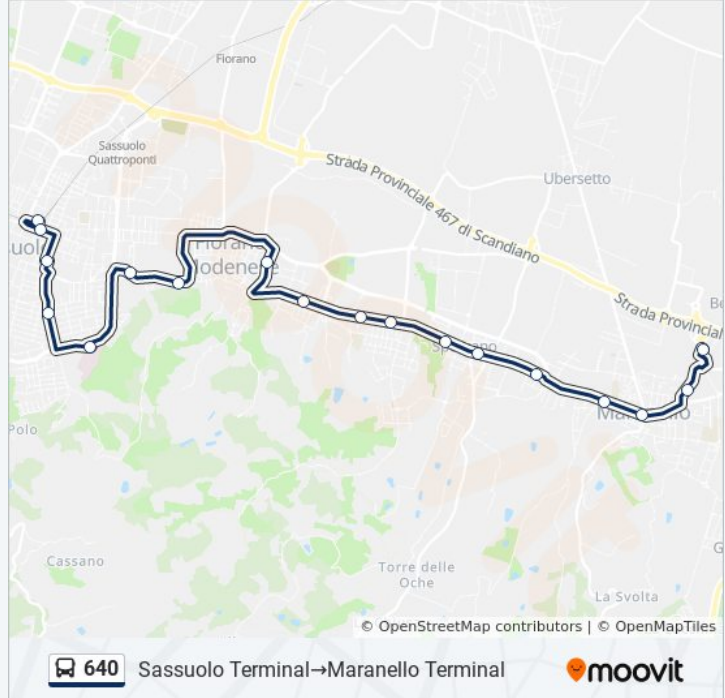

Spezzano

Spezzano Scuole

Motta

Maranello Scuole

Maranello Claudia

Maranello Grizzaga

Orari della linea bus 640

Orari di partenza verso Sassuolo Terminal → Maranello Terminal:

lunedì	05:50 - 19:30
martedì	05:50 - 19:30
mercoledì	05:50 - 19:30
giovedì	05:50 - 19:30
venerdì	05:50 - 19:30
sabato	05:50 - 19:30
domenica	09:00 - 19:39

Informazioni sulla linea bus 640

Direzione: Sassuolo Terminal → Maranello Terminal

Fermate: 19

Durata del tragitto: 29 min

La linea in sintesi:

Maranello Terminal

Direzione: Sassuolo Terminal → Pozza

21 fermate

[VISUALIZZA GLI ORARI DELLA LINEA](#)

Sassuolo Terminal