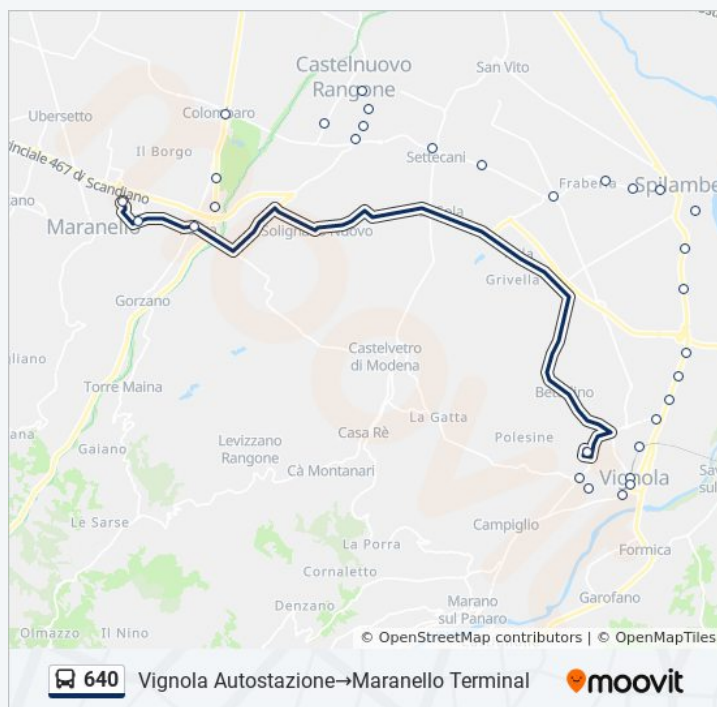

Pozza

Crociale Maranello

Maranello Terminal

domenica

Non in Servizio

Informazioni sulla linea bus 640

Direzione: Vignola Autostazione→Maranello Terminal

Fermate: 31

Durata del tragitto: 23 min

La linea in sintesi:

Direzione: Vignola Autostazione→Sassuolo Terminal

51 fermate

[VISUALIZZA GLI ORARI DELLA LINEA](#)

Vignola Autostazione

Orari della linea bus 640

Orari di partenza verso Vignola
Autostazione→Sassuolo Terminal: