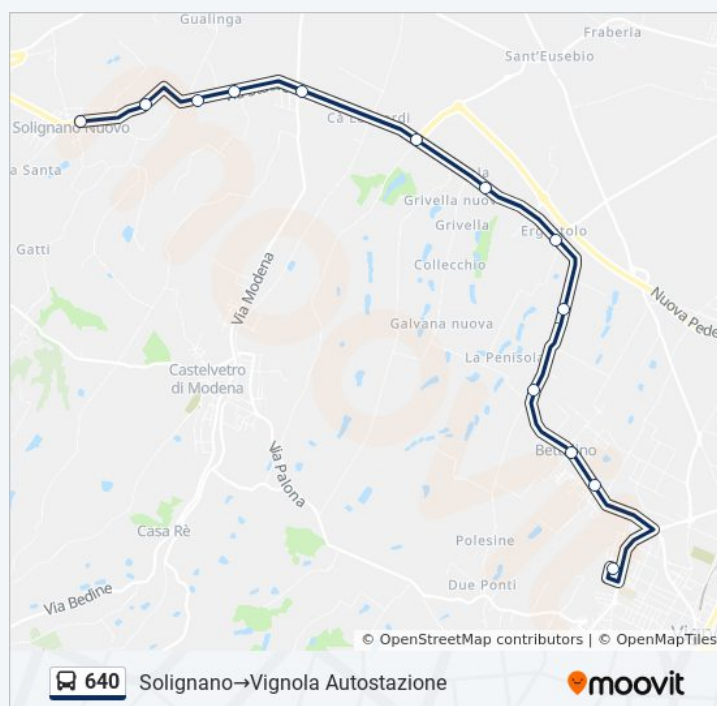

Campiglio Bv

La Vigna

Vignola Autostazione

Direzione: Solignano→Vignola Autostazione

13 fermate

Orari della linea bus 640

[VISUALIZZA GLI ORARI DELLA LINEA](#)

Solignano
Ca' Del Fabbro
Statale 569
Gavello Mulino
Ca' Di Sola
Sant'Eusebio Bv
Caseificio Rola
Santa Liberata Bv
Confine Di Bettolino
Bettolino
Bettolino Scuole
Stabilimento Fabbri
Vignola Autostazione

Orari di partenza verso Solignano→Vignola
Autostazione:

lunedì	13:57
martedì	13:57
mercoledì	13:57
giovedì	13:57
venerdì	13:57
sabato	13:57
domenica	Non in Servizio

Informazioni sulla linea bus 640

Direzione: Solignano→Vignola Autostazione

Fermate: 13

Durata del tragitto: 17 min

La linea in sintesi:

Direzione: Vignola Autostazione→Maranello
Terminal

31 fermate

[VISUALIZZA GLI ORARI DELLA LINEA](#)

Vignola Autostazione
La Vigna
Vignola Vittorio Veneto
Vignola Scuole Barozzi