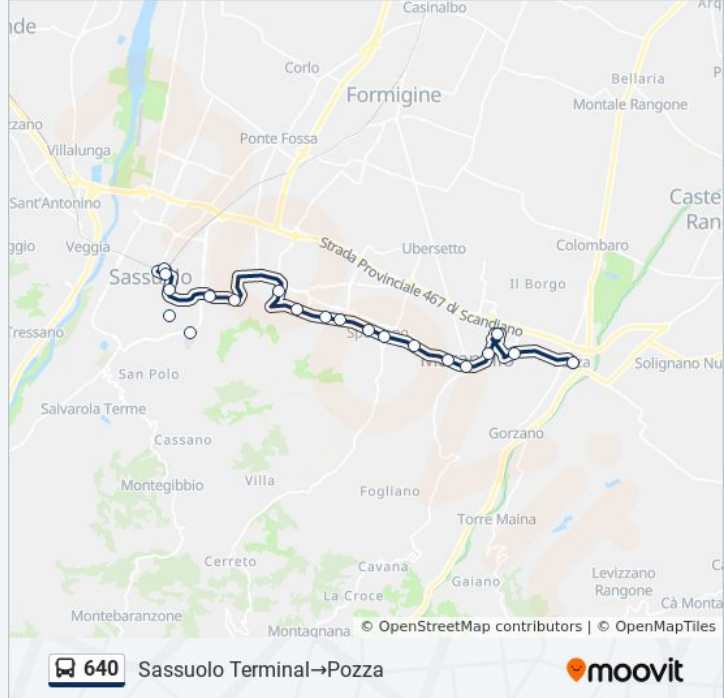

Maranello Grizzaga

Orari della linea bus 640

Orari di partenza verso Sassuolo Terminal → Pozza:

lunedì	08:15 - 12:40
martedì	08:15 - 12:40
mercoledì	08:15 - 12:40
giovedì	08:15 - 12:40
venerdì	08:15 - 12:40
sabato	08:15 - 12:40
domenica	Non in Servizio

Informazioni sulla linea bus 640

Direzione: Sassuolo Terminal → Pozza

Fermate: 21

Durata del tragitto: 34 min

La linea in sintesi:

Maranello Terminal

Crociale Maranello

Pozza

Direzione: Sassuolo Terminal → Spilamberto

36 fermate

[VISUALIZZA GLI ORARI DELLA LINEA](#)

Sassuolo Terminal

Prampolini

Risorgimento

Ospedale Sassuolo

Mezzavia