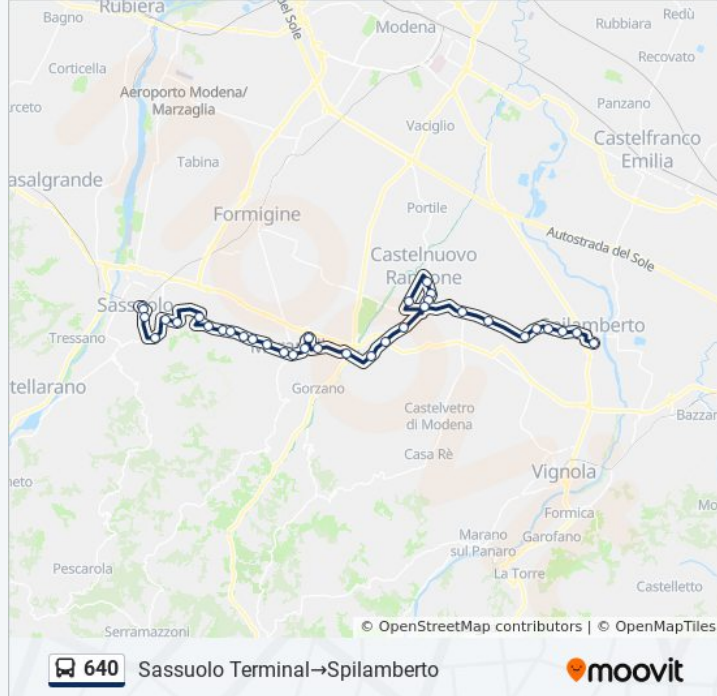

Informazioni sulla linea bus 640

Direzione: Sassuolo Terminal → Spilamberto

Fermate: 36

Durata del tragitto: 61 min

La linea in sintesi:

Crociale Maranello

Pozza

Ceramica Sant'Anna

Belvedere

Sant'Eusebio

Rio Secco

Baranzona

Cellini

Berlinguer

Spilamberto

**Direzione: Sassuolo Terminal→Vignola
Autostazione**

41 fermate

[VISUALIZZA GLI ORARI DELLA LINEA](#)

Sassuolo Terminal

Prampolini

Risorgimento

Largo Verona

Ospedale Sassuolo

Mezzavia