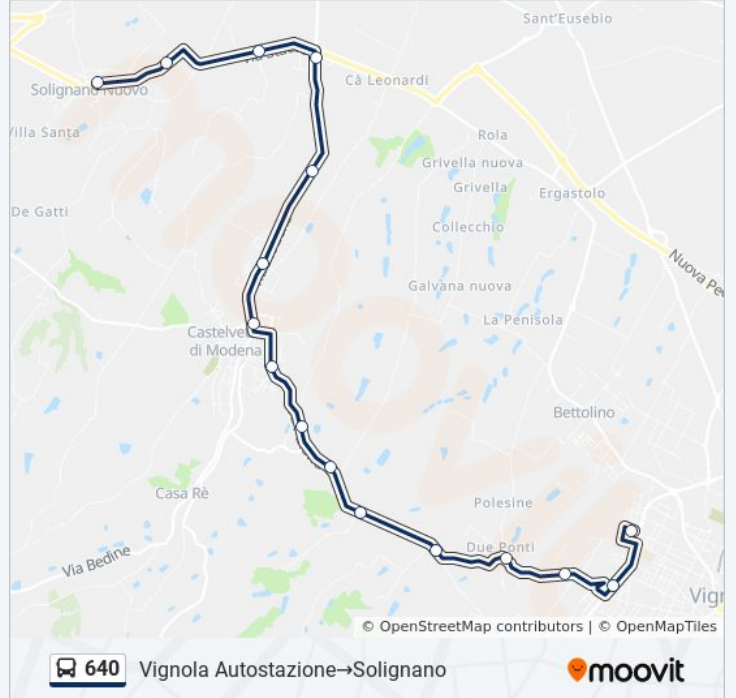

Direzione: Vignola Autostazione→Solignano

Fermate: 16

Durata del tragitto: 21 min

La linea in sintesi:

Ca' Di Sola

Gavello Mulino

Ca' Del Fabbro

Solignano