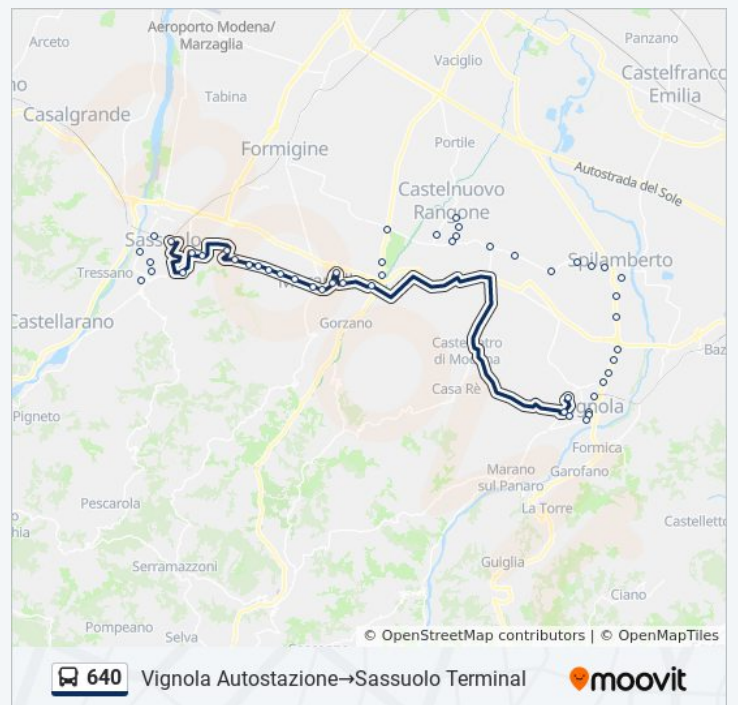

lunedì 05:30 - 18:15

martedì 05:30 - 18:15

mercoledì 05:30 - 18:15

La Vigna
Vignola Vittorio Veneto
Vignola Scuole Barozzi
Vignola Centro
Vignola Fp
Vignola Cimitero
Tassoni
Brodano
Centro Commerciale
Confine
Sitma
San Pellegrino
Spilamberto
Berlinguer
Cellini
Baranzona
Sant'Eusebio
Belvedere
Settecani
Castelnuovo Case Nuove
Acquedotto
Castelnuovo Rangone
Vilco
Montanara
Colombaro Bv
Casa Colonica
Casa Panini
Pozza
Crociale Maranello
Maranello Terminal
Maranello Grizzaga
Maranello Claudia
Maranello Scuole

giovedì	05:30 - 18:15
venerdì	05:30 - 18:15
sabato	05:30 - 18:15
domenica	08:05 - 17:30

Informazioni sulla linea bus 640

Direzione: Vignola Autostazione→Sassuolo Terminal

Fermate: 51

Durata del tragitto: 59 min

La linea in sintesi:

Motta

Spezzano Scuole

Spezzano

Spezzano Crociale

La Corona

Case Nuove

Fiorano Modenese