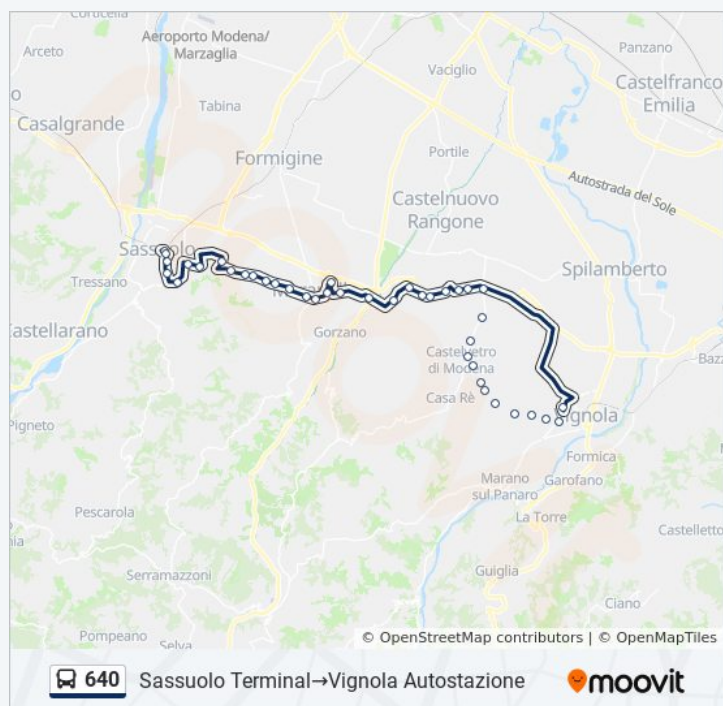

Casone

Castelvetro

Giardino

Palona

Gatta

Ca' Molza

San Pietro

Due Ponti

Campiglio Bv

La Vigna

Vignola Autostazione

Direzione: Solignano→Vignola Autostazione

13 fermate

Orari della linea bus 640

[VISUALIZZA GLI ORARI DELLA LINEA](#)

Solignano
Ca' Del Fabbro
Statale 569
Gavello Mulino
Ca' Di Sola
Sant'Eusebio Bv
Caseificio Rola
Santa Liberata Bv
Confine Di Bettolino
Bettolino
Bettolino Scuole
Stabilimento Fabbri
Vignola Autostazione