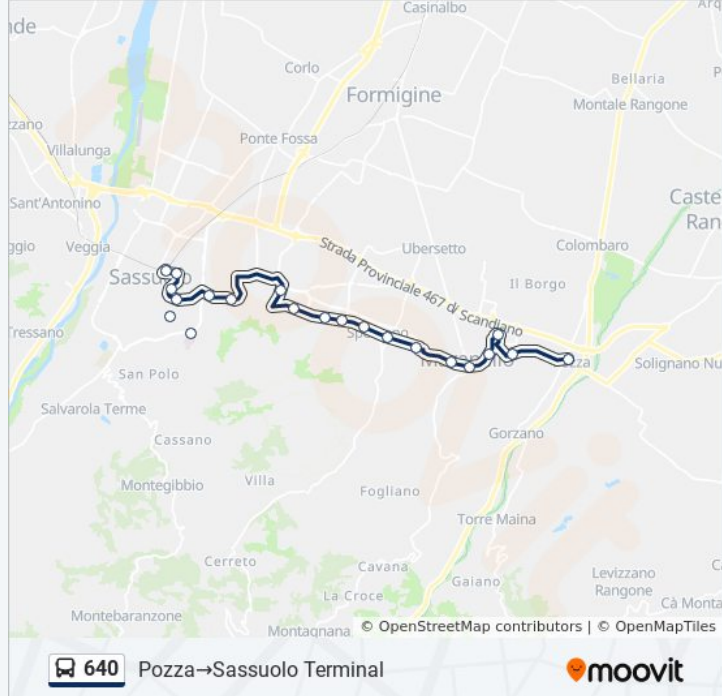

Informazioni sulla linea bus 640

Direzione: Pozza→Sassuolo Terminal

Fermate: 22

Durata del tragitto: 31 min

La linea in sintesi:

Mazzini

Risorgimento

Braida Ist. Baggi

Sassuolo Terminal

Direzione: Sassuolo Terminal → Maranello Terminal

19 fermate

[VISUALIZZA GLI ORARI DELLA LINEA](#)

Sassuolo Terminal

Prampolini

Risorgimento

Largo Verona