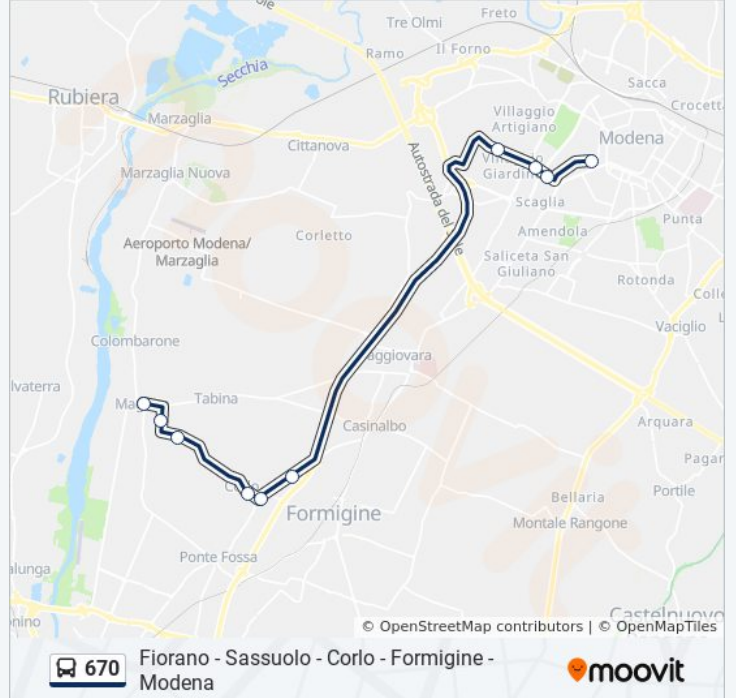

Via Ancora

Ancora

Pizzeria

Radici In Monte Bv Libertà

Sassuolo Terminal

Direzione: Magreta→Istituto Fermi

12 fermate

[VISUALIZZA GLI ORARI DELLA LINEA](#)

Polo Leonardo 1

Istituto Guarini

Istituto Cattaneo

Istituto Fermi

Orari della linea bus 670

Orari di partenza verso Magreta→Istituto Fermi:

lunedì	07:13
martedì	07:13
mercoledì	07:13
giovedì	07:13
venerdì	07:13
sabato	Non in Servizio
domenica	Non in Servizio

Informazioni sulla linea bus 670

Direzione: Magreta→Istituto Fermi

Fermate: 12

Durata del tragitto: 35 min

La linea in sintesi:

Direzione: Magreta→Modena Autostazione

19 fermate

[VISUALIZZA GLI ORARI DELLA LINEA](#)