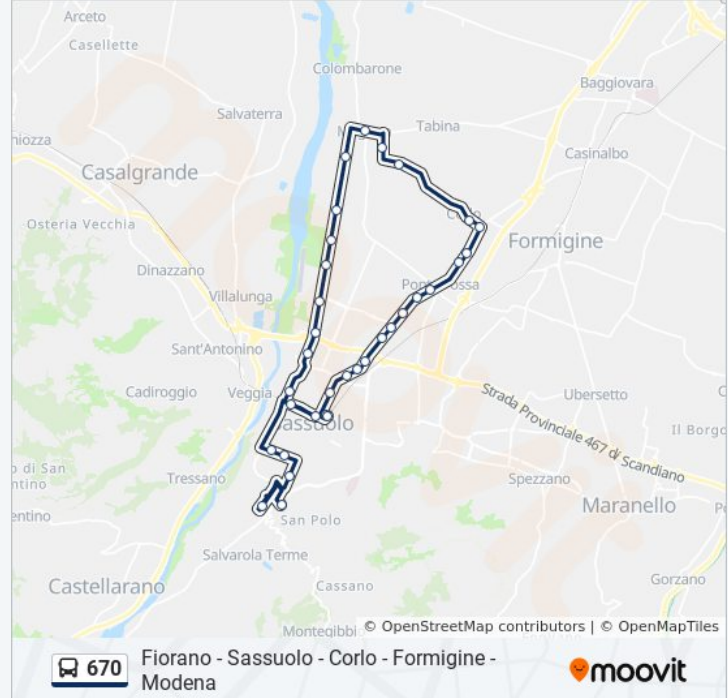

Stazione Sassuolo Radici

Radici In Monte Bv Magenta

Indipendenza

Indipendenza Ex Questura

Montanara

Piscine

SS Consolata

Orari, mappe e fermate della linea bus 670 disponibili in un PDF su moovitapp.com. Usa [App Moovit](#) per ottenere tempi di attesa reali, orari di tutte le altre linee o indicazioni passo-passo per muoverti con i mezzi pubblici a Bologna e Romagna.