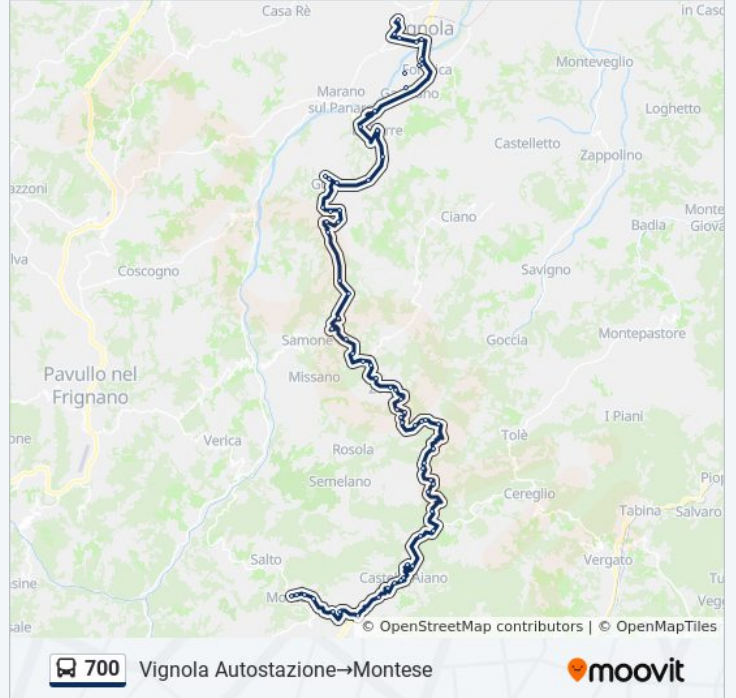

Informazioni sulla linea bus 700

Direzione: Vignola Autostazione→Montese

Fermate: 67

Durata del tragitto: 90 min

La linea in sintesi:

La Torre
Fornace
Serravalle Bv
Guiglia
Guiglia Centro
Guiglia Via Repubblica
Braglia
Bv San Rocco
Oratorio
Monteorsello
Monte Cresce
Tagliata
Rocca Malatina
Casa Sassi
Montecorone Bv
Samone Bv
Ginevra
Giostra
Derna
Monteombraro
Pediera
Zocca Periferia
Zocca
Zocca Usi
Le Coste
Fogna
Cava Bv
Villa Pianazzi
Casa Bognino
Supermarket Frigo
Lame
Casa Sansone
Ceretolo

La Trappola

Ristorante La Trappola

Casa Miro

Civico 226

Mezzuola

Bocca Dei Ravari

Serra Sarzana

L'Ombrina