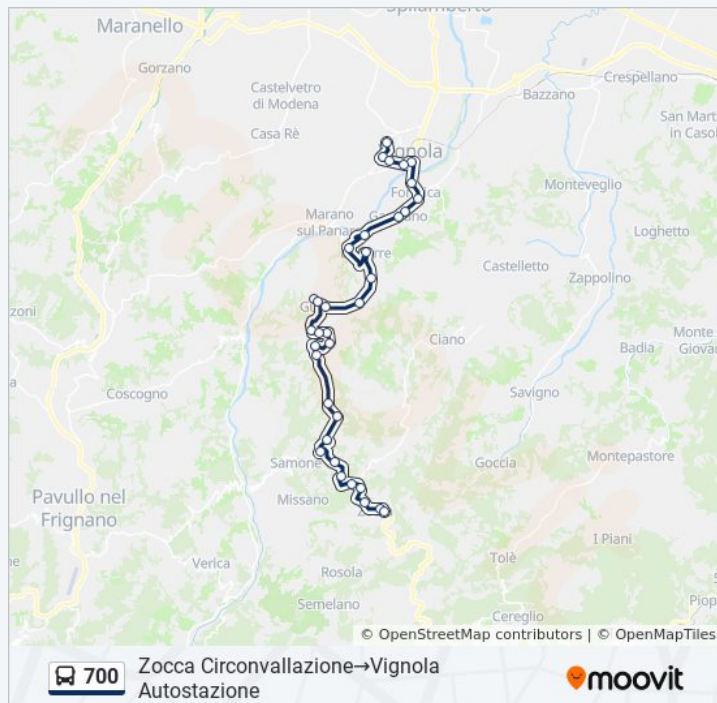

Bv San Rocco

Braglia

Guiglia Centro

Guiglia Via Repubblica

Guiglia

Serravalle Bv

Fornace

La Torre

Torre Scuole

Ponte Borlengo

Garofano Bv

Villa Torreggiani

Zocca Bv 1

Orari della linea bus 700

Orari di partenza verso Zocca

Circonvallazione→Vignola Autostazione:

lunedì	05:45 - 17:30
martedì	05:45 - 17:30
mercoledì	05:45 - 17:30
giovedì	05:45 - 17:30
venerdì	05:45 - 17:30
sabato	05:45 - 17:30
domenica	Non in Servizio

Informazioni sulla linea bus 700**Direzione:** Zocca Circonvallazione→Vignola Autostazione**Fermate:** 34**Durata del tragitto:** 53 min**La linea in sintesi:**