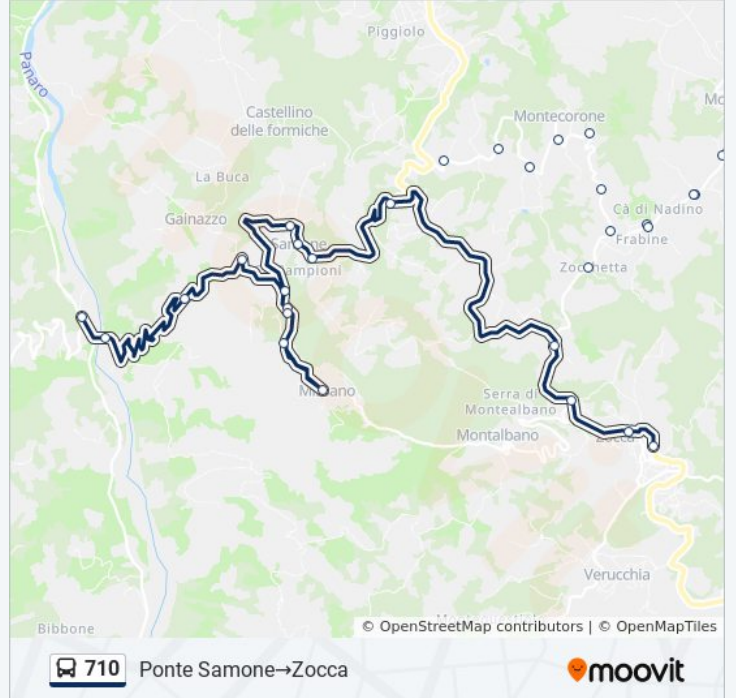

Informazioni sulla linea bus 710

Direzione: Ponte Samone→Zocca

Fermate: 32

Durata del tragitto: 29 min

La linea in sintesi:

Braglie 518

Portichetto

Casetta Di Sopra

Campo Sportivo

Monteombraro Serre

Campo Sportivo

Casetta Di Sopra

Portichetto

Sp25 Civ. 1288

Zocchetta

Monteombraro

Pediera

Zocca Periferia

Zocca

Direzione: Ristorante Martino→Zocca

18 fermate

[VISUALIZZA GLI ORARI DELLA LINEA](#)

Ristorante Martino

Verica Casa Cantoniera

Informazioni sulla linea bus 710

Direzione: Ristorante Martino→Zocca

Fermate: 18

Durata del tragitto: 31 min

La linea in sintesi:

Pediera

Zocca Periferia

Zocca