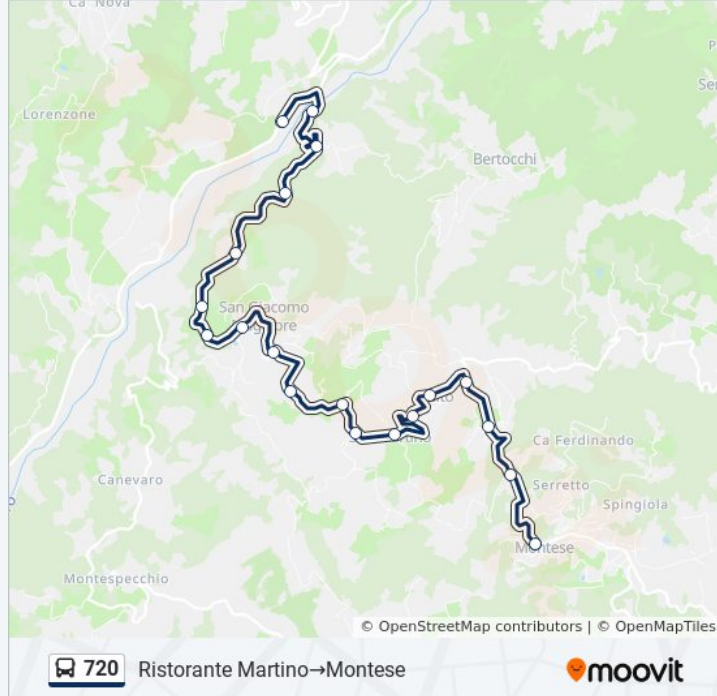

### Orari della linea bus 720

Orari di partenza verso Ristorante Martino → Montese:

lunedì	06:20 - 17:15
martedì	06:20 - 17:15
mercoledì	06:20 - 17:15
giovedì	06:20 - 17:15
venerdì	06:20 - 17:15
sabato	06:20 - 13:55
domenica	Non in Servizio

### Informazioni sulla linea bus 720

**Direzione:** Ristorante Martino → Montese

**Fermate:** 19

**Durata del tragitto:** 24 min

**La linea in sintesi:**

**Direzione: Ristorante Martino → Montese Torre**

21 fermate

[VISUALIZZA GLI ORARI DELLA LINEA](#)

Ristorante Martino

Ponte

Docciola Vecchia

Ponte Saburano

Antoniano

Casa Bussoli

Caseificio