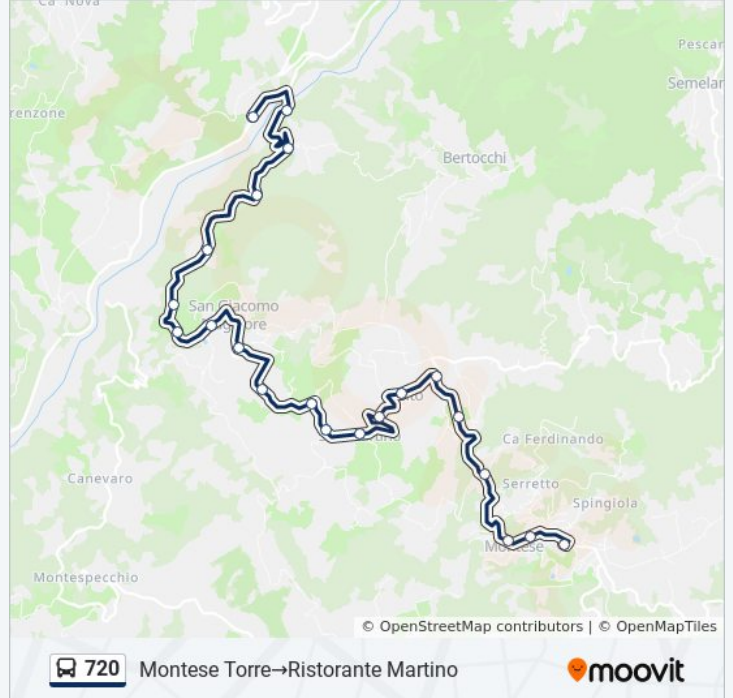

### Informazioni sulla linea bus 720

**Direzione:** Montese Torre→Ristorante Martino

**Fermate:** 21

**Durata del tragitto:** 26 min

**La linea in sintesi:**

Docciola Vecchia

Ponte

Ristorante Martino

**Direzione: Pavullo Autostazione→Montese**

40 fermate

[VISUALIZZA GLI ORARI DELLA LINEA](#)

Pavullo Autostazione

Corsini Cimitero

La Loggia

Casa Tre Torri

Campiano Scuole