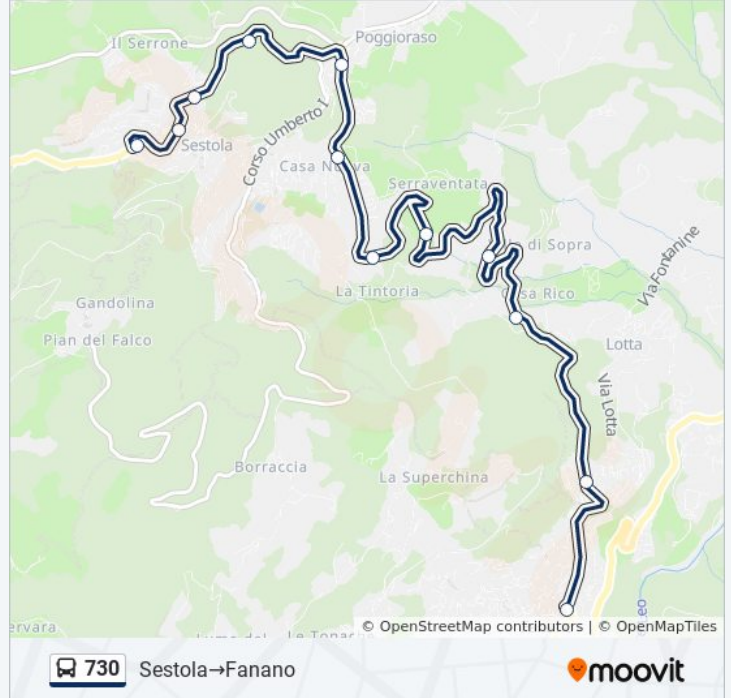

### Orari della linea bus 730

Orari di partenza verso Sestola→Fanano:

lunedì	07:25 - 17:20
martedì	07:25 - 17:20
mercoledì	07:25 - 17:20
giovedì	07:25 - 17:20
venerdì	07:25 - 17:20
sabato	07:25 - 17:20
domenica	10:00

### Informazioni sulla linea bus 730

**Direzione:** Sestola→Fanano

**Fermate:** 12

**Durata del tragitto:** 15 min

**La linea in sintesi:**

## Direzione: Sestola→Vignola Autostazione

49 fermate

[VISUALIZZA GLI ORARI DELLA LINEA](#)

Sestola  
 Vivaio  
 Sestola Cimitero  
 Sestola Bv Scuole  
 Poggioraso  
 Elisoccorso  
 Tintoria  
 Squizza  
 Casa Manfrinai  
 Cima Lotta  
 Monte Di Sopra  
 Fanano  
 Ospitale Bv  
 Fanano Zona Artigianale  
 Santa Croce  
 Casa Pilino  
 Rocchetta Sandri Bv  
 Ca' Ivo