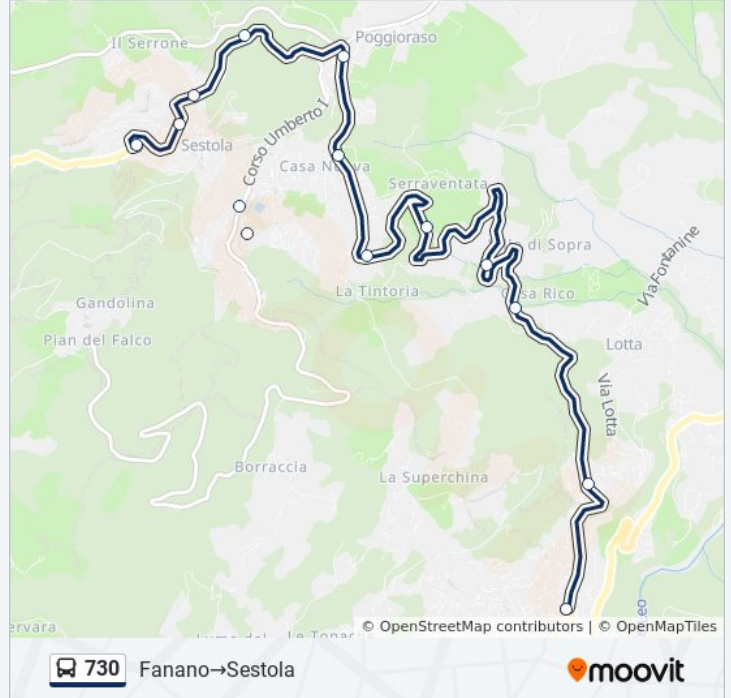

**Informazioni sulla linea bus 730**

**Direzione:** Fanano→Ristorante Martino

**Fermate:** 16

**Durata del tragitto:** 20 min

**La linea in sintesi:**

## Direzione: Fanano→Vignola Autostazione

38 fermate

[VISUALIZZA GLI ORARI DELLA LINEA](#)

Fanano  
 Ospitale Bv  
 Fanano Zona Artigianale  
 Santa Croce  
 Casa Pilino  
 Rocchetta Sandri Bv  
 Ca' Ivo  
 Casa Mazzini  
 Cartiera  
 Ponte Scoltenna  
 Baita Panaro  
 La Borra  
 Il Frantoio  
 Chiozzo  
 Lido Panaro  
 Ristorante Martino  
 Verica Casa Cantoniera  
 Casolare

## Informazioni sulla linea bus 730

**Direzione:** Fanano→Vignola Autostazione

**Fermate:** 38

**Durata del tragitto:** 52 min

**La linea in sintesi:**

Ponte Samone

Molino Palette

Casa Giannini