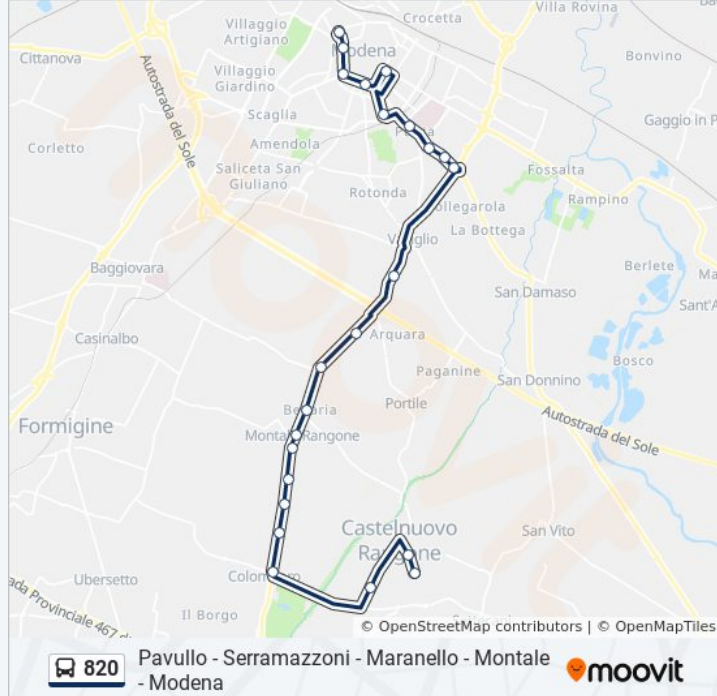

Ponte Santa Lucia

San Martino Del Mugnano

Santa Maria Mugnano

Santa Maria Scuole

Vignolese Istituto

Vignolese Bv Saluzzo

Vignolese Università

Vignolese Bv La Spezia

Informazioni sulla linea bus 820

Direzione: Castelnuovo Rangone → Modena Autostazione

Fermate: 23

Durata del tragitto: 38 min

La linea in sintesi:

Garibaldi

Rimembranze Ex Questura

Risorgimento

Ospedale Estense

Modena Autostazione

Direzione: Colombaro Centro → Modena Autostazione

16 fermate

[VISUALIZZA GLI ORARI DELLA LINEA](#)

Colombaro Centro

San Antonio

Colombaro Bv