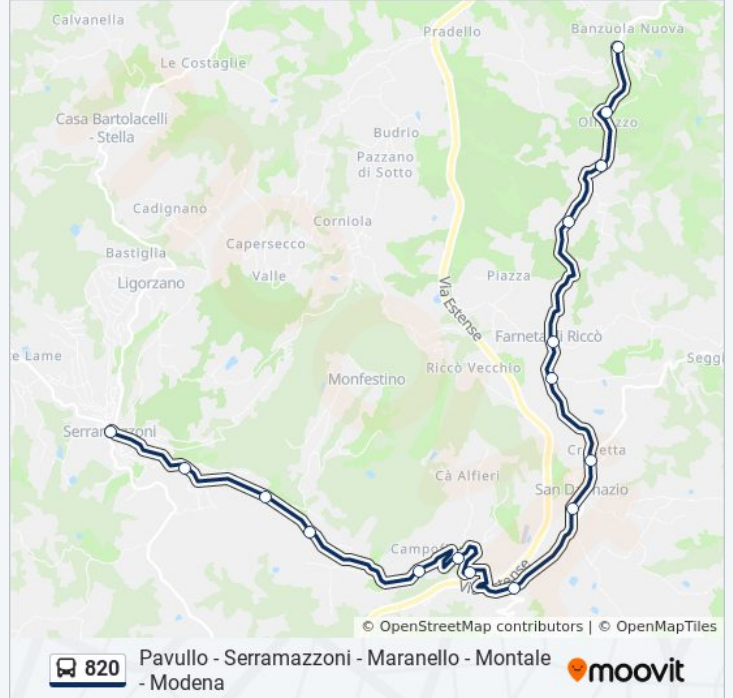

Direzione: Serramazzoni→Banzuola Nuova

Fermate: 16

Durata del tragitto: 21 min

La linea in sintesi:

Direzione: Torre Maina Cimitero → Maranello Terminal

9 fermate

[VISUALIZZA GLI ORARI DELLA LINEA](#)

Torre Maina Cimitero
 Torre Maina Chiesa
 Torre Maina Bv
 Gorzano 1
 Gorzano 2
 Maranello Alta
 Maranello T. Speri
 Maranello Grizzaga
 Maranello Terminal