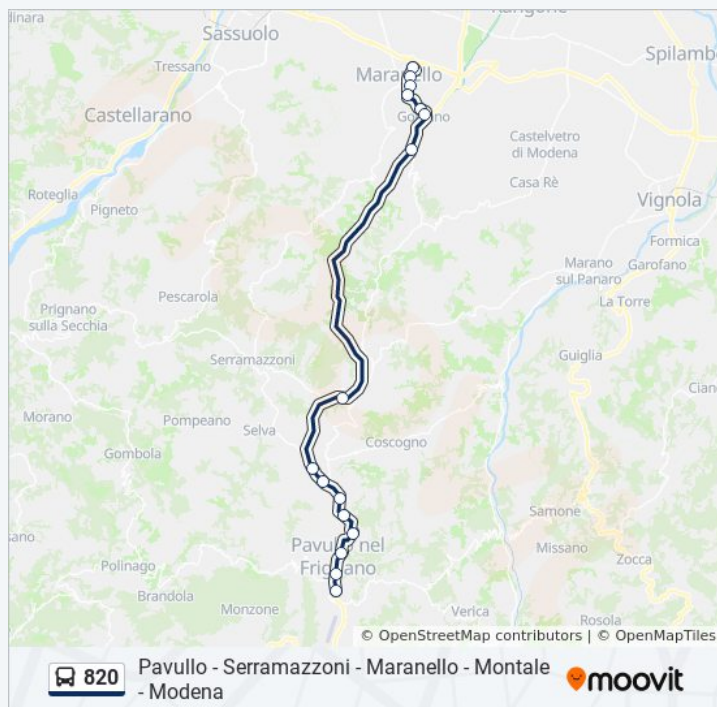

Direzione: Pavullo Autostazione → Maranello Terminal

16 fermate

[VISUALIZZA GLI ORARI DELLA LINEA](#)

Pavullo Autostazione

Le Aie

Capanne

Acquabona

Il Ronco

Informazioni sulla linea bus 820

Direzione: Pavullo Autostazione → Maranello Terminal

Fermate: 16

Torre Maina Bv

Gorzano 1

Gorzano 2

Maranello Alta

Maranello T. Speri

Maranello Grizzaga

Maranello Terminal

Durata del tragitto: 32 min

La linea in sintesi:

Direzione: Pavullo Autostazione → Modena Autostazione

60 fermate

[VISUALIZZA GLI ORARI DELLA LINEA](#)

Pavullo Autostazione