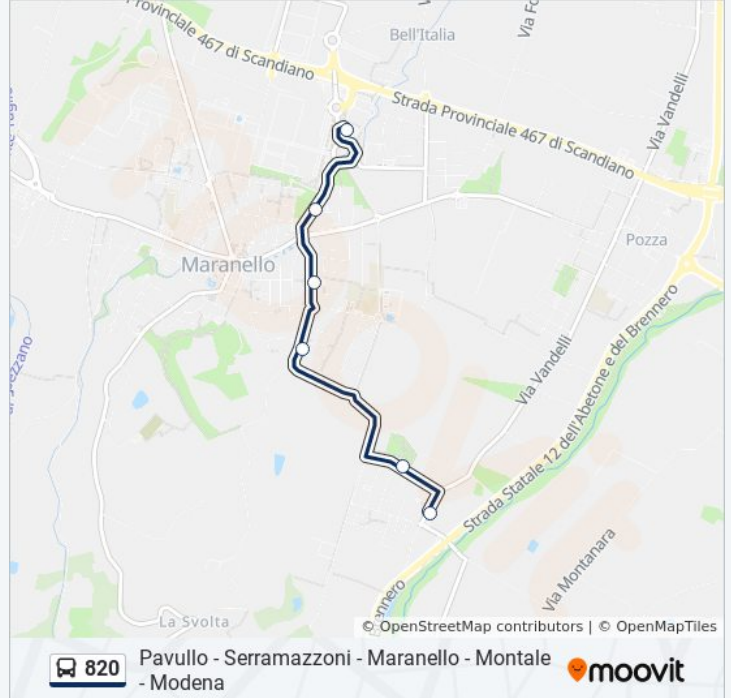

Direzione: Crociale Maranello → Istituto Fermi

Fermate: 17

Durata del tragitto: 30 min

La linea in sintesi:

Direzione: Gorzano 1 → Maranello Terminal

6 fermate

[VISUALIZZA GLI ORARI DELLA LINEA](#)

Gorzano 1

Gorzano 2

Maranello Alta

Maranello T. Speri

Maranello Grizzaga

Maranello Terminal

Orari della linea bus 820

Orari di partenza verso Gorzano 1 → Maranello Terminal:

lunedì	13:50
martedì	13:50
mercoledì	13:50
giovedì	13:50
venerdì	13:50
sabato	Non in Servizio
domenica	Non in Servizio

Informazioni sulla linea bus 820

Direzione: Gorzano 1 → Maranello Terminal

Fermate: 6

Durata del tragitto: 5 min

La linea in sintesi:

**Direzione: Maranello Ferrari→Modena
Autostazione**

27 fermate

[VISUALIZZA GLI ORARI DELLA LINEA](#)