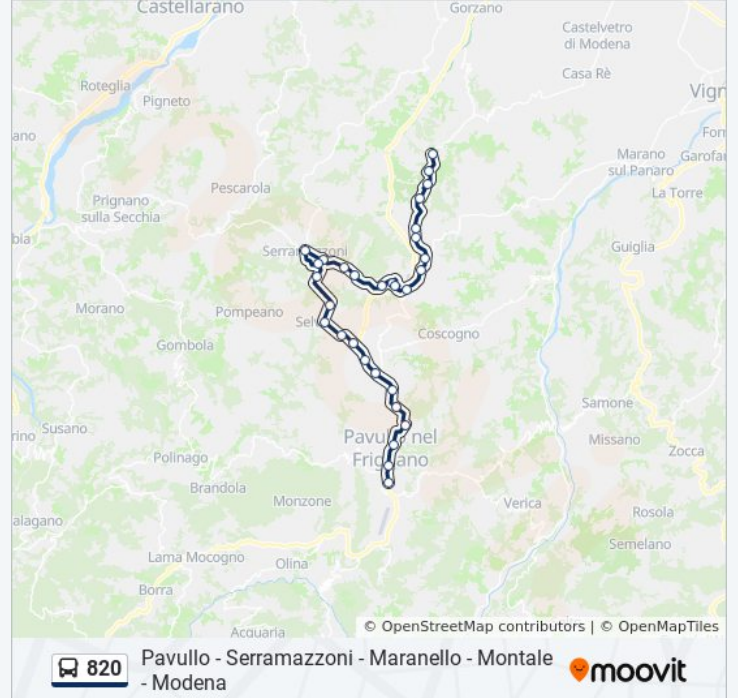

San Dalmazio

Crocetta Bv

Osteria Vecchia

Riccò

La Macchia

Casa Ventura

Poggio Olmaccio

Banzuola Nuova

Direzione: Pavullo Autostazione → Maranello Terminal

16 fermate

[VISUALIZZA GLI ORARI DELLA LINEA](#)

Pavullo Autostazione

Le Aie

Capanne

Acquabona

Il Ronco