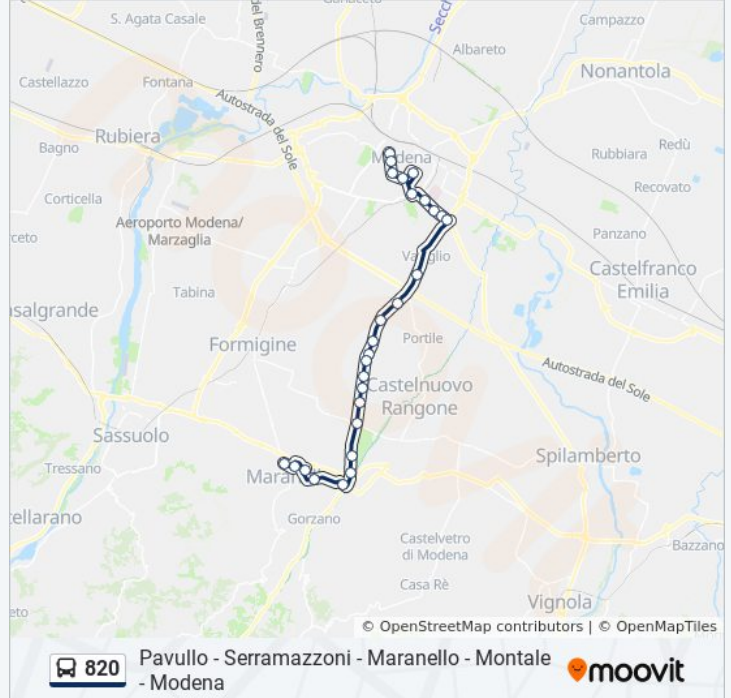

Informazioni sulla linea bus 820

Direzione: Maranello Ferrari→Modena
Autostazione

Fermate: 27

Durata del tragitto: 40 min

La linea in sintesi:

Vignolese Bv Saluzzo

Vignolese Università

Vignolese Bv La Spezia

Medaglie D'Oro Bv Bellinzona

Garibaldi

Rimembranze Ex Questura

Risorgimento

Ospedale Estense

Modena Autostazione

Direzione: Maranello Terminal→Gorzano 1

5 fermate

[VISUALIZZA GLI ORARI DELLA LINEA](#)

Maranello Terminal
Maranello Grizzaga
Maranello T. Speri
Maranello Alta
Gorzano 1

Orari della linea bus 820

Orari di partenza verso Maranello
Terminal→Gorzano 1:

lunedì	13:45
martedì	13:45
mercoledì	13:45
giovedì	13:45
venerdì	13:45
sabato	Non in Servizio
domenica	Non in Servizio

Informazioni sulla linea bus 820

Direzione: Maranello Terminal→Gorzano 1

Fermate: 5

Durata del tragitto: 5 min

La linea in sintesi:

**Direzione: Maranello Terminal→Modena
Autostazione**

25 fermate

[VISUALIZZA GLI ORARI DELLA LINEA](#)