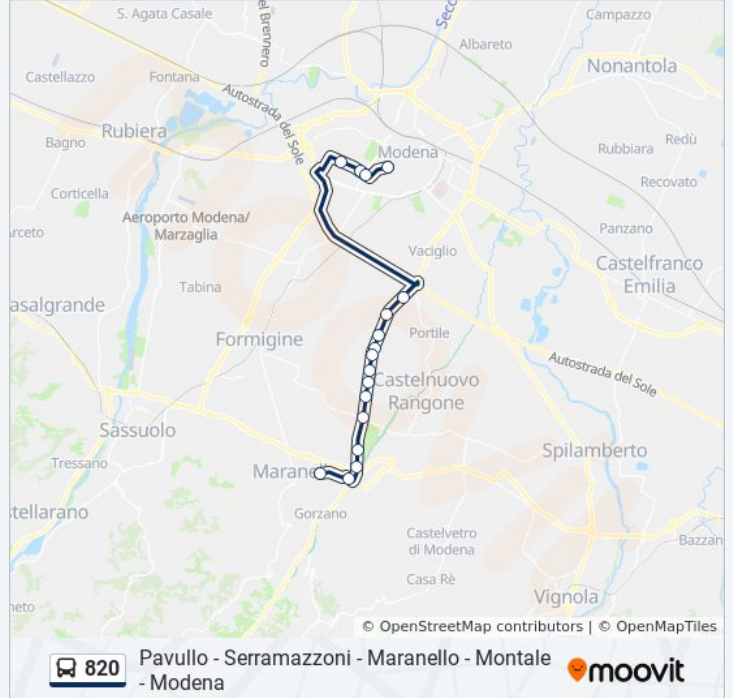

- Crociale Maranello
- Pozza
- Casa Panini
- Casa Colonica
- Colombaro Bv
- Casa Roncaglia
- Quattro Madonne
- San Zeno
- Montale Bv Zenzalose
- Montale
- Ponte Santa Lucia
- San Martino Del Mugnano
- Santa Maria Mugnano
- Polo Leonardo 1
- Istituto Guarini
- Istituto Cattaneo
- Istituto Fermi

Orari della linea bus 820

Orari di partenza verso Crociale Maranello → Istituto Fermi:

lunedì	07:05
martedì	07:05
mercoledì	07:05
giovedì	07:05
venerdì	07:05
sabato	07:05
domenica	Non in Servizio

Informazioni sulla linea bus 820

Direzione: Crociale Maranello → Istituto Fermi

Fermate: 17

Durata del tragitto: 30 min

La linea in sintesi:

Direzione: Gorzano 1 → Maranello Terminal

6 fermate

[VISUALIZZA GLI ORARI DELLA LINEA](#)

Gorzano 1