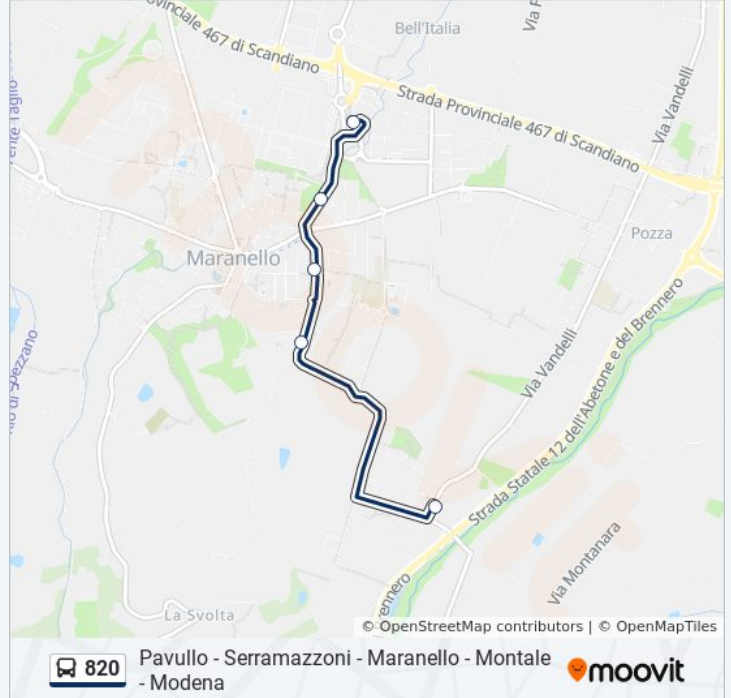

Medaglie D'Oro Bv Bellinzona

Garibaldi

Rimembranze Ex Questura

Risorgimento

Ospedale Estense

Modena Autostazione

Direzione: Maranello Terminal→Gorzano 1

5 fermate

[VISUALIZZA GLI ORARI DELLA LINEA](#)

Maranello Terminal
Maranello Grizzaga
Maranello T. Speri
Maranello Alta
Gorzano 1

Orari della linea bus 820

Orari di partenza verso Maranello
Terminal→Gorzano 1:

lunedì	13:45
martedì	13:45
mercoledì	13:45
giovedì	13:45
venerdì	13:45
sabato	Non in Servizio
domenica	Non in Servizio

Informazioni sulla linea bus 820

Direzione: Maranello Terminal→Gorzano 1

Fermate: 5

Durata del tragitto: 5 min

La linea in sintesi:

**Direzione: Maranello Terminal→Modena
Autostazione**

25 fermate

[VISUALIZZA GLI ORARI DELLA LINEA](#)