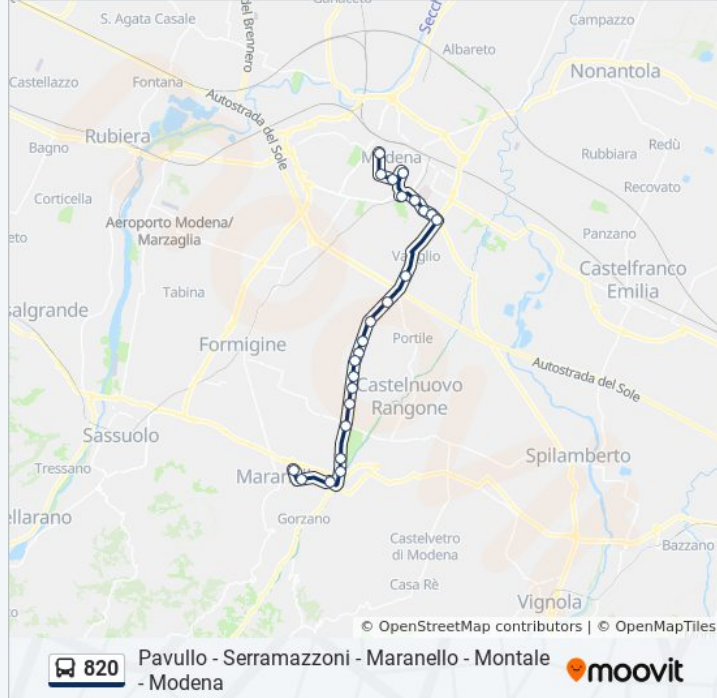

Informazioni sulla linea bus 820

Direzione: Modena Autostazione → Maranello Terminal

Fermate: 24

Durata del tragitto: 36 min

La linea in sintesi:

Colombaro Bv

Casa Colonica

Casa Panini

Pozza

Crociale Maranello

Maranello Terminal

Direzione: Modena Autostazione → Pavullo Autostazione

44 fermate

[VISUALIZZA GLI ORARI DELLA LINEA](#)

Modena Autostazione

Risorgimento