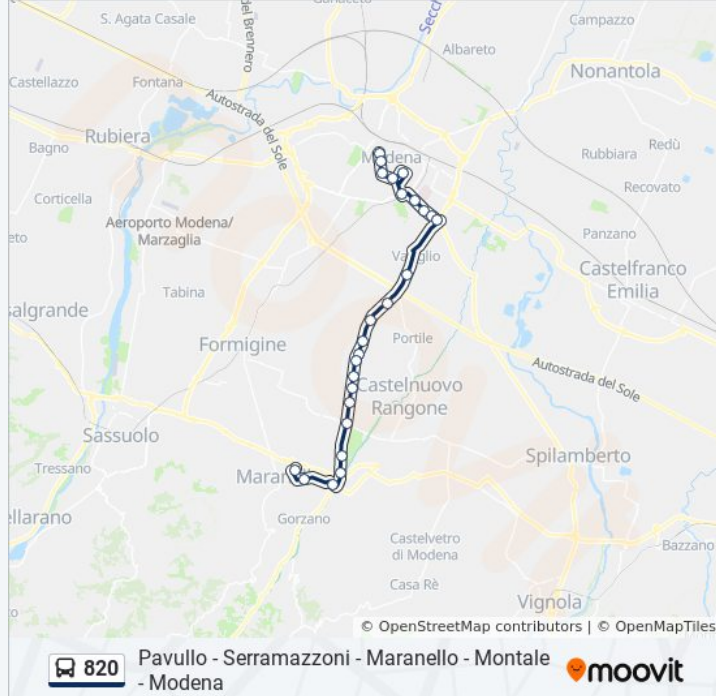

Informazioni sulla linea bus 820

Direzione: Maranello Terminal→Modena
Autostazione

Fermate: 25

Durata del tragitto: 37 min

La linea in sintesi:

Vignolese Bv La Spezia

Medaglie D'Oro Bv Bellinzona

Garibaldi

Rimembranze Ex Questura

Risorgimento

Ospedale Estense

Modena Autostazione

Direzione: Maranello Terminal→Pavullo Autostazione

16 fermate

[VISUALIZZA GLI ORARI DELLA LINEA](#)

Maranello Terminal