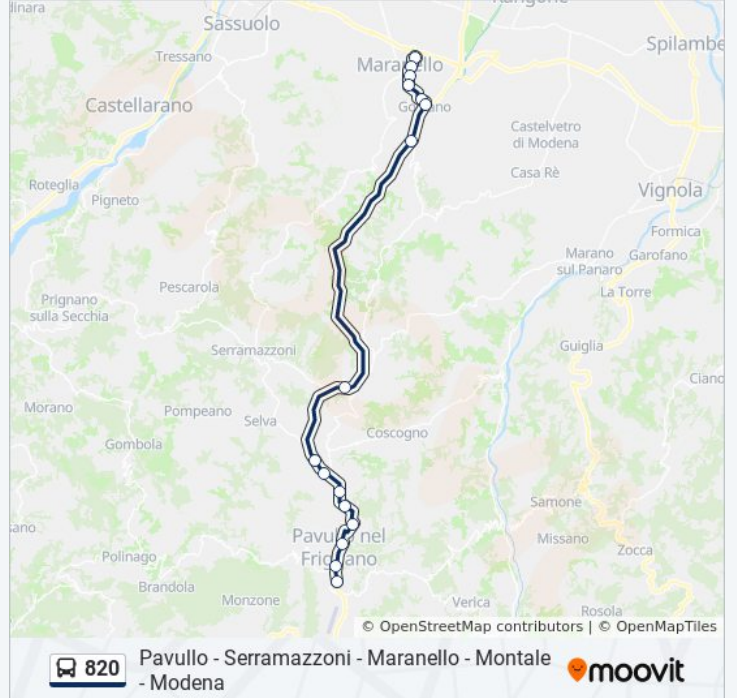

Chiozza

Sant'Antonio

Il Ronco

Acquabona

Capanne

Le Aie

Pavullo Autostazione

Orari della linea bus 820

Informazioni sulla linea bus 820

Direzione: Maranello Terminal→Pavullo Autostazione

Fermate: 16

Durata del tragitto: 34 min

La linea in sintesi:

Direzione: Maranello Terminal→Torre Maina Cimitero

9 fermate

[VISUALIZZA GLI ORARI DELLA LINEA](#)