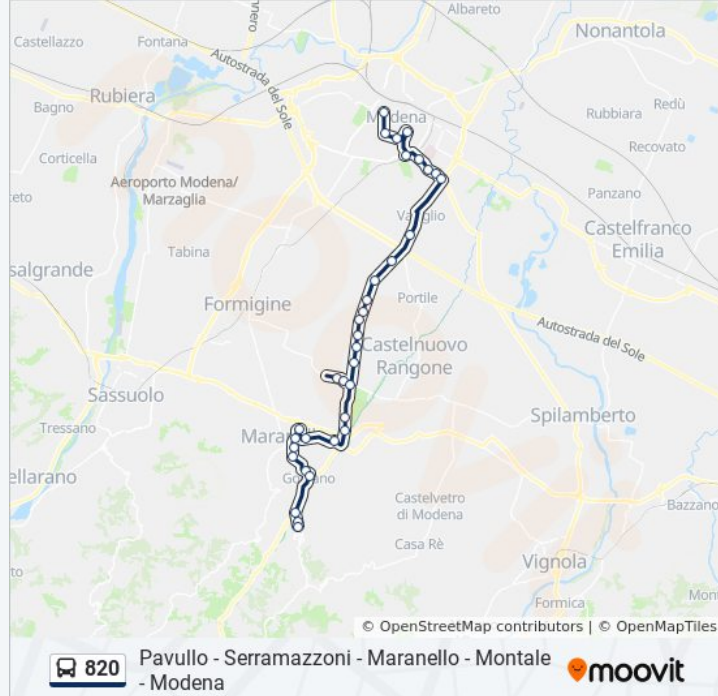

Informazioni sulla linea bus 820

Direzione: Modena Autostazione→Torre Maina Cimitero

Fermate: 34

Durata del tragitto: 55 min

La linea in sintesi:

Casa Roncaglia
Colombaro Centro
San Antonio
Colombaro Bv
Casa Colonica
Casa Panini
Pozza
Crociale Maranello
Maranello Terminal
Maranello Grizzaga
Maranello T. Speri
Maranello Alta
Gorzano 2
Gorzano 1
Torre Maina Bv
Torre Maina Chiesa
Torre Maina Cimitero

Direzione: Pavullo Autostazione→Banzuola Nuova

30 fermate

[VISUALIZZA GLI ORARI DELLA LINEA](#)

Pavullo Autostazione
Le Aie
Capanne
Acquabona
Il Ronco
Sant'Antonio
Chiozza
Madonna Baldaccini
Casa Bosi
La Monta
Casa Fontanazzi