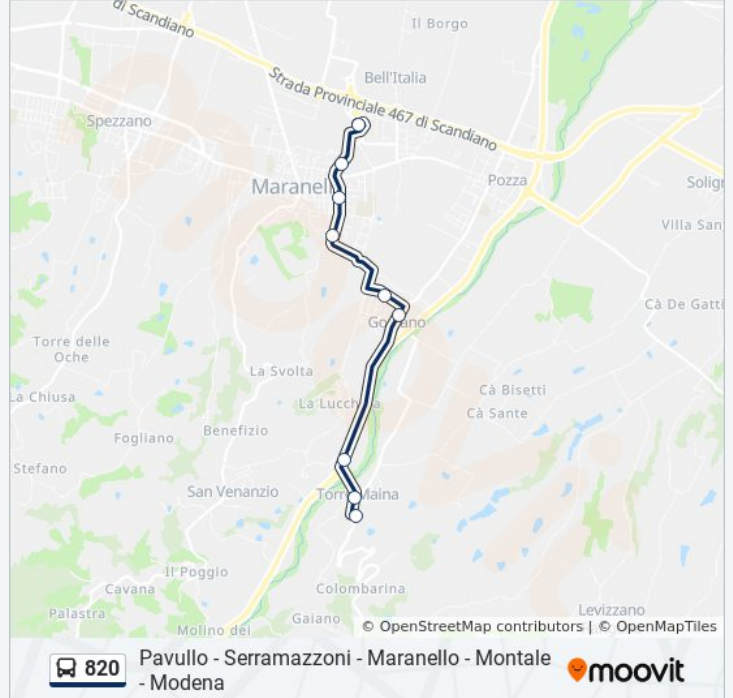

Torre Maina Cimitero

Orari della linea bus 820

Orari di partenza verso Maranello Terminal→Torre Maina Cimitero:

lunedì	08:15 - 13:10
martedì	08:15 - 13:10
mercoledì	08:15 - 13:10
giovedì	08:15 - 13:10
venerdì	08:15 - 13:10
sabato	08:15
domenica	Non in Servizio

Informazioni sulla linea bus 820

Direzione: Maranello Terminal→Torre Maina Cimitero

Fermate: 9

Durata del tragitto: 14 min

La linea in sintesi:

Direzione: Modena Autostazione → Castelnuovo Rangone

22 fermate