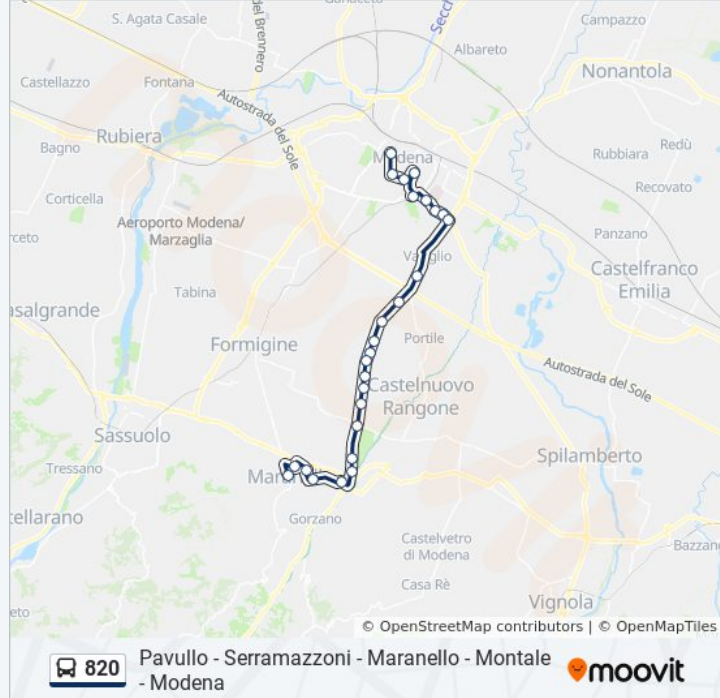

La linea in sintesi:

Colombo Bv

Casa Colonica

Casa Panini

Pozza

Crociale Maranello

Maranello Terminal

Maranello Ferrari Nord

Maranello Ferrari

Maranello Ipsia

Direzione: Modena Autostazione → Maranello Terminal

24 fermate

[VISUALIZZA GLI ORARI DELLA LINEA](#)

Modena Autostazione

Risorgimento

Rimembranze Ex Questura