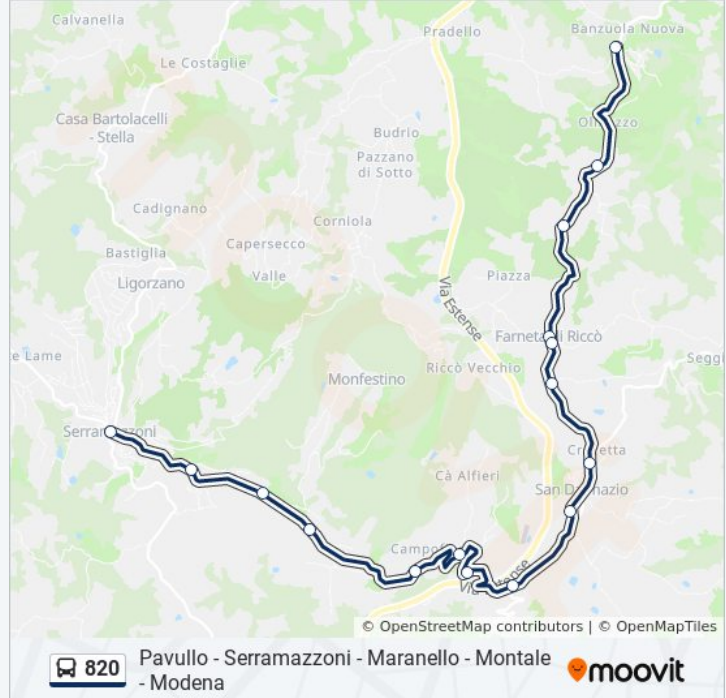

Usa Moovit per trovare le fermate della linea bus 820 più vicine a te e scoprire quando passerà il prossimo mezzo della linea bus 820

Direzione: Banzuola Nuova→Serramazzoni

16 fermate

[VISUALIZZA GLI ORARI DELLA LINEA](#)

Orari della linea bus 820

Orari di partenza verso Banzuola Nuova→Serramazzoni:

lunedì	07:02
martedì	07:02
mercoledì	07:02 - 11:25
giovedì	07:02
venerdì	07:02
sabato	07:02
domenica	Non in Servizio

Informazioni sulla linea bus 820

Direzione: Banzuola Nuova→Serramazzoni

Fermate: 16

Durata del tragitto: 23 min

La linea in sintesi:

**Direzione: Castelnuovo Rangone → Modena
Autostazione**

23 fermate

[VISUALIZZA GLI ORARI DELLA LINEA](#)

Castelnuovo Rangone