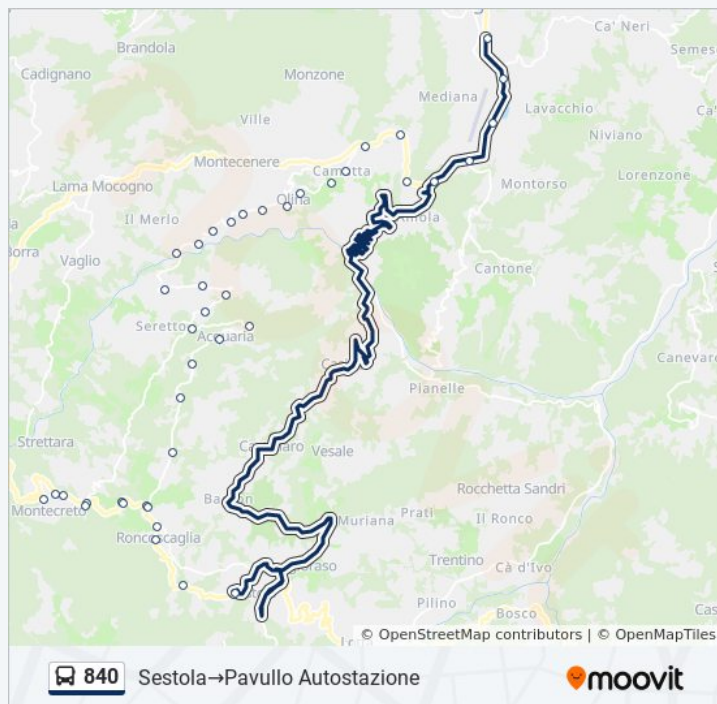

Alpino

Olina

Camatta 1

Camatta

Gaianello

Pratolino

Piantacroce

Renno Bv

Querciagrossa

domenica

15:30

Informazioni sulla linea bus 840

Direzione: Sestola→Pavullo Autostazione

Fermate: 41

Durata del tragitto: 56 min

La linea in sintesi: