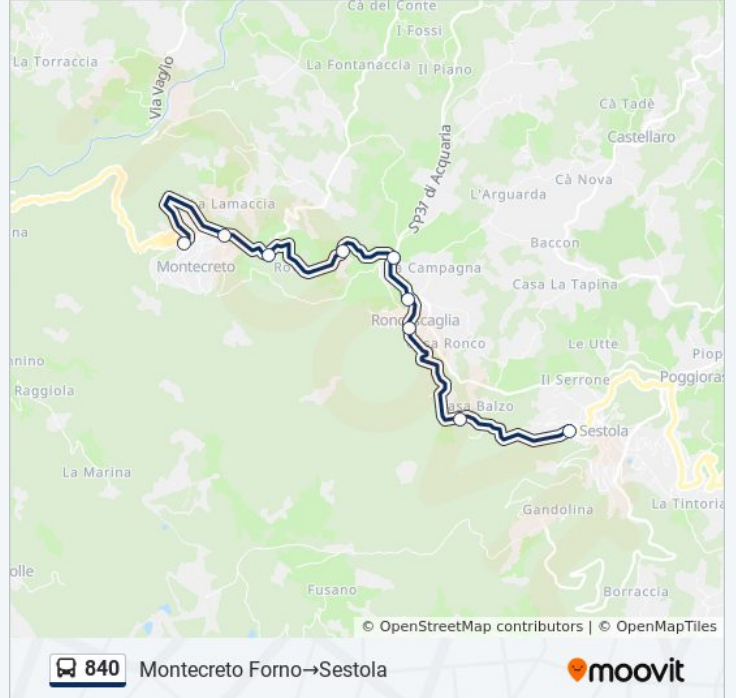

Usa Moovit per trovare le fermate della linea bus 840 più vicine a te e scoprire quando passerà il prossimo mezzo della linea bus 840

Direzione: Montecreto Forno→Sestola

9 fermate

[VISUALIZZA GLI ORARI DELLA LINEA](#)

Sestola

Orari della linea bus 840

Orari di partenza verso Montecreto Forno→Sestola:

lunedì	Non in Servizio
martedì	Non in Servizio
mercoledì	Non in Servizio
giovedì	Non in Servizio
venerdì	Non in Servizio
sabato	Non in Servizio
domenica	09:08 - 17:09

Informazioni sulla linea bus 840

Direzione: Montecreto Forno→Sestola

Fermate: 9

Durata del tragitto: 15 min

La linea in sintesi:

Direzione: Pavullo Autostazione → Sestola

49 fermate

[VISUALIZZA GLI ORARI DELLA LINEA](#)

Pavullo Autostazione

San Pellegrino

Campo D'Aviazione

Querciagrossa

Renno Bv

Piantacroce

Pratolino

Gaianello