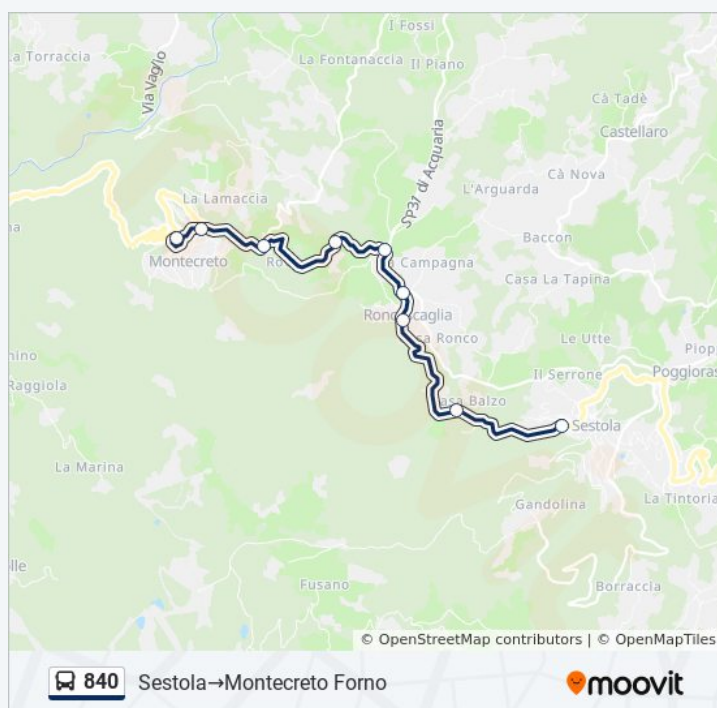

Sestola Bv Scuole

Sestola Cimitero

Vivaio

Sestola

Direzione: Sestola→Montecreto Forno

Orari della linea bus 840

9 fermate

[VISUALIZZA GLI ORARI DELLA LINEA](#)

Sestola
Dogana
Roncoscaglia
Roncoscaglia 1
Acquaria Bv
Bandita
Ronco Bv
Montecreto
Montecreto Forno

Orari di partenza verso Sestola→Montecreto Forno:

lunedì	Non in Servizio
martedì	Non in Servizio
mercoledì	Non in Servizio
giovedì	Non in Servizio
venerdì	Non in Servizio
sabato	Non in Servizio
domenica	08:55 - 12:15

Informazioni sulla linea bus 840

Direzione: Sestola→Montecreto Forno

Fermate: 9

Durata del tragitto: 13 min

La linea in sintesi:

Direzione: Sestola→Pavullo Autostazione

41 fermate

[VISUALIZZA GLI ORARI DELLA LINEA](#)

Sestola
Dogana
Roncoscaglia
Roncoscaglia 1
Acquaria Bv

Orari della linea bus 840

Orari di partenza verso Sestola→Pavullo Autostazione:

lunedì	06:55 - 16:35
martedì	06:55 - 16:35
mercoledì	06:55 - 16:35
giovedì	06:55 - 16:35
venerdì	06:55 - 16:35
sabato	06:55 - 16:30