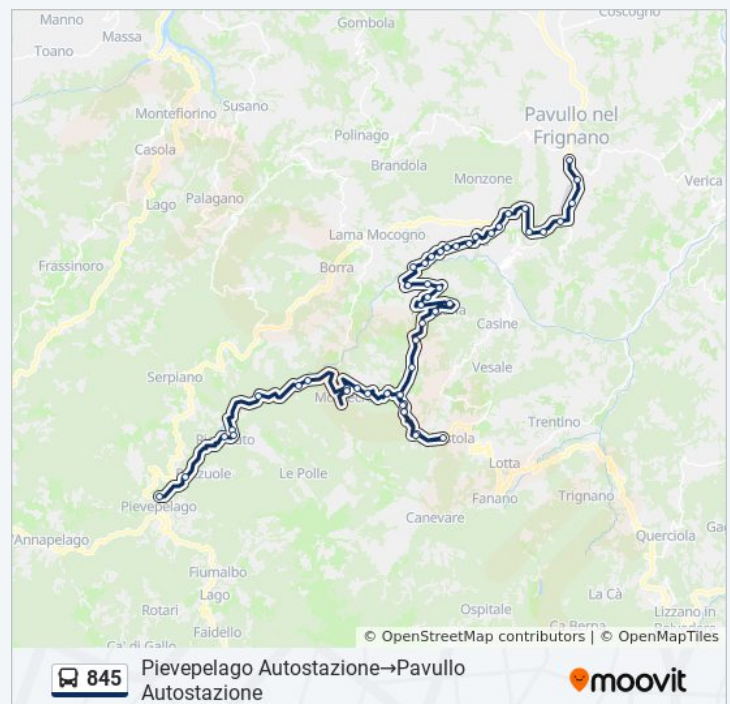

Acquaria

Le Sreghe

La Croce

La Villa

Casa Busotto

Caselle

Rovinella

Pian Della Valle

## Orari della linea bus 845

Orari di partenza verso Pievepelago Autostazione→Pavullo Autostazione:

lunedì	06:20
martedì	06:20
mercoledì	06:20
giovedì	06:20
venerdì	06:20
sabato	06:20
domenica	Non in Servizio

## Informazioni sulla linea bus 845

**Direzione:** Pievepelago Autostazione→Pavullo Autostazione

**Fermate:** 46

**Durata del tragitto:** 85 min

**La linea in sintesi:**

Casa Barduzzi Olina

Baldina

Suore