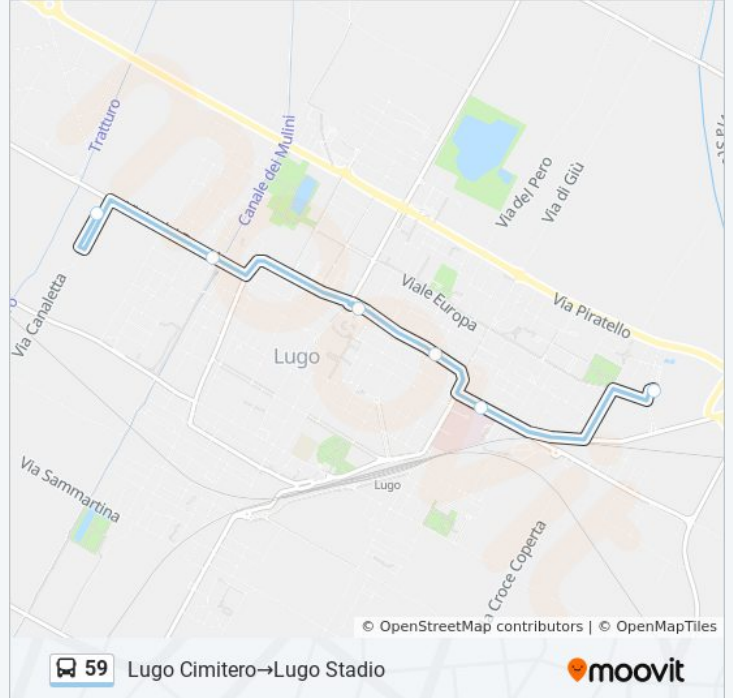

Usa Moovit per trovare le fermate della linea bus 59 più vicine a te e scoprire quando passerà il prossimo mezzo della linea bus 59

**Direzione: Lugo Cimitero→Lugo Stadio**

6 fermate

[VISUALIZZA GLI ORARI DELLA LINEA](#)

### Informazioni sulla linea bus 59

**Direzione:** Lugo Cimitero→Lugo Stadio

**Fermate:** 6

**Durata del tragitto:** 15 min

**La linea in sintesi:**

**Direzione: Lugo Stadio→Lugo Cimitero**

7 fermate

[VISUALIZZA GLI ORARI DELLA LINEA](#)