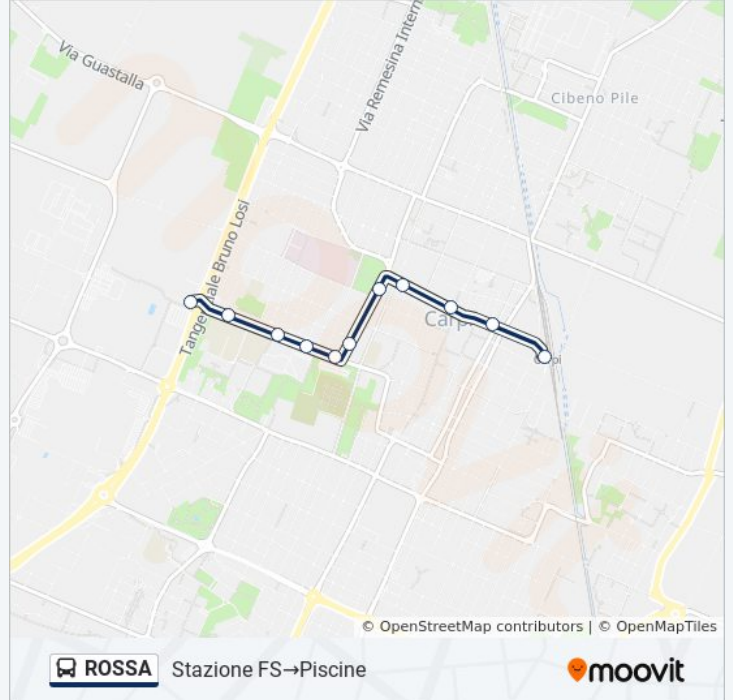

Piscine

Orari della linea bus ROSSA

Orari di partenza verso Stazione FS → Piscine:

lunedì	07:37
martedì	07:37
mercoledì	07:37
giovedì	07:37
venerdì	07:37
sabato	07:37
domenica	Non in Servizio

Informazioni sulla linea bus ROSSA

Direzione: Stazione FS → Piscine

Fermate: 11

Durata del tragitto: 13 min

La linea in sintesi:

Orari, mappe e fermate della linea bus ROSSA disponibili in un PDF su moovitapp.com. Usa [App Moovit](#) per ottenere tempi di attesa reali, orari di tutte le altre linee o indicazioni passo-passo per muoverti con i mezzi pubblici a Bologna e Romagna.