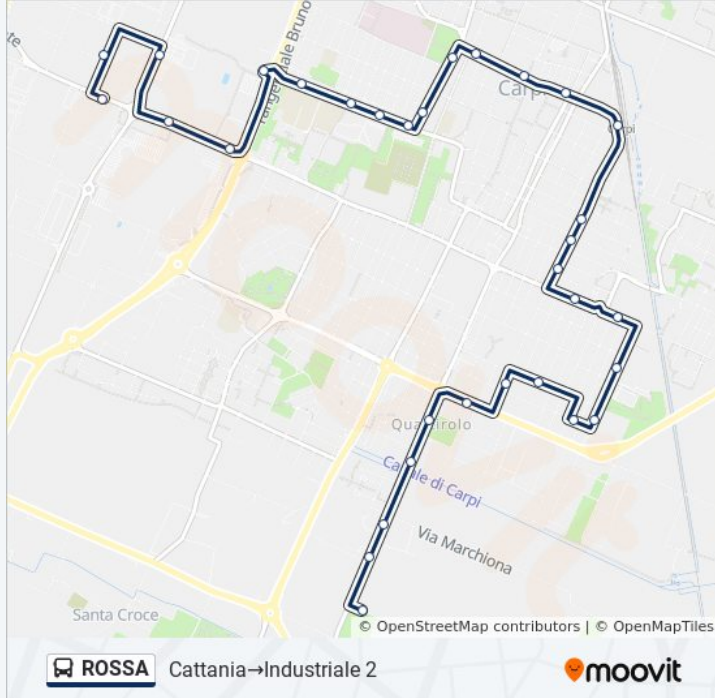

Parco

3 Febbraio

Peruzzi 1

Peruzzi Autostazione

Peruzzi 2

Peruzzi 3

Piscine

Bocciodromo

Pista

Marley

Artigianato

Industriale 2

Direzione: Cattania→Ipermercato

32 fermate

[VISUALIZZA GLI ORARI DELLA LINEA](#)

Cattania

Pini

Polizia

Liguria

Quartirolo

Lama 2

Minghetti

Meloni

Gioberti

Pista

Industriale 1

Franklin

Ipermercato

Direzione: Cattania→Pista

28 fermate

[VISUALIZZA GLI ORARI DELLA LINEA](#)

Cattania