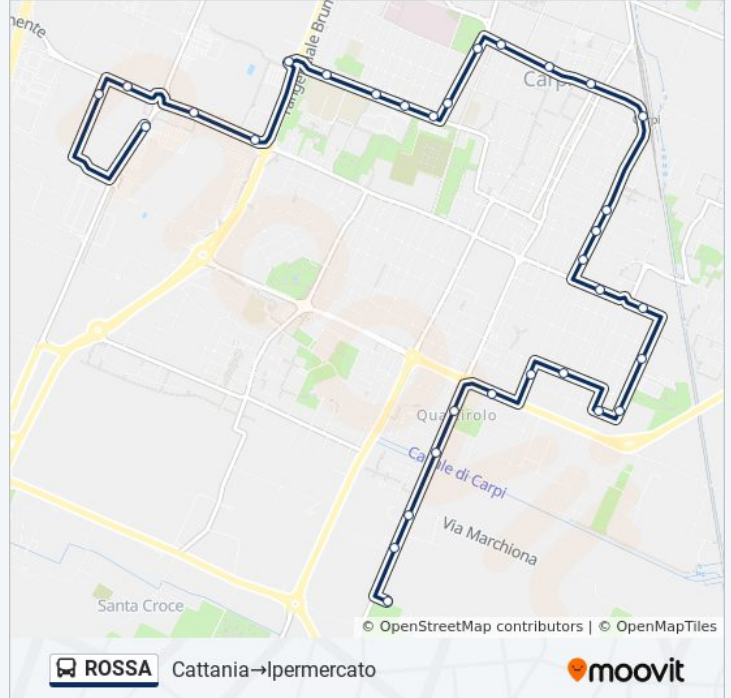

Pista

Marley

Artigianato

Industriale 2

Direzione: Cattania→Ipermercato

32 fermate

[VISUALIZZA GLI ORARI DELLA LINEA](#)

Cattania

Parco

3 Febbraio

Peruzzi 1

Peruzzi Autostazione

Peruzzi 2

Peruzzi 3

Piscine

Bocciodromo

Pista

Industriale 1

Franklin

Ipermercato

Direzione: Cattania→Pista

28 fermate

[VISUALIZZA GLI ORARI DELLA LINEA](#)

Cattania