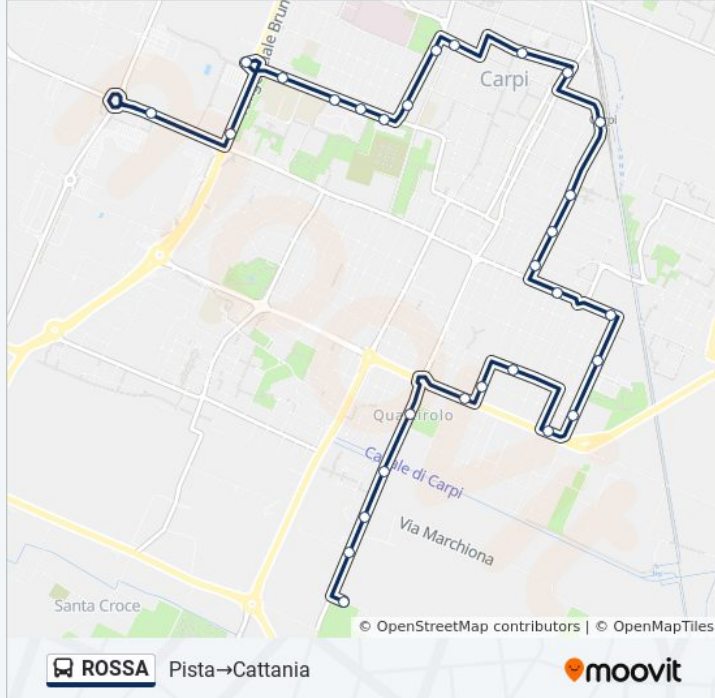

Informazioni sulla linea bus ROSSA

Direzione: Pista→Cattania

Fermate: 29

Durata del tragitto: 28 min

La linea in sintesi:

De Rosa

Moro 2

Moro 1

Carabinieri

Sigonio

Lama 1

Meloni

Minghetti

Lama 2

Quartirolo

Liguria

Polizia

Pini

Cattania

Direzione: Stazione FS → Piscine

11 fermate

[VISUALIZZA GLI ORARI DELLA LINEA](#)

Stazione FS

Cabassi