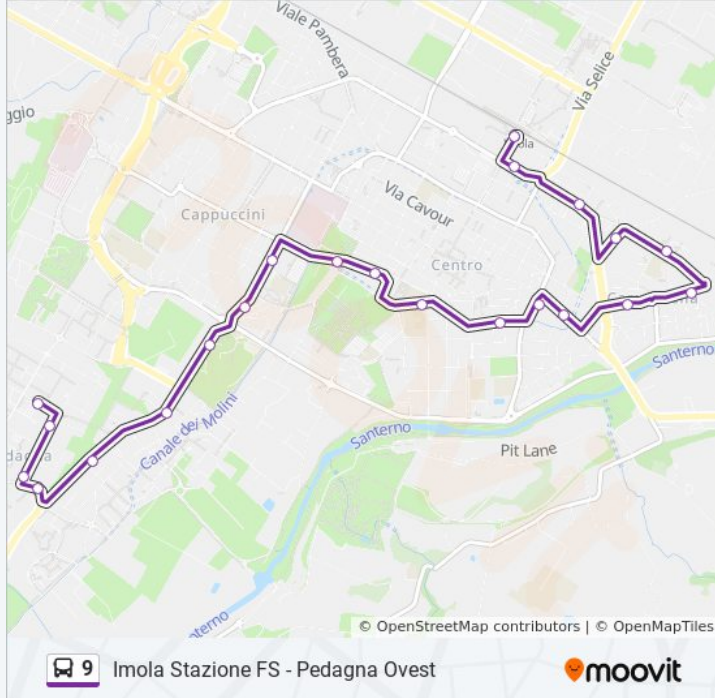

### Informazioni sulla linea bus 9

**Direzione:** Pedagna Ovest → Imola Stazione

**Fermate:** 22

**Durata del tragitto:** 21 min

**La linea in sintesi:**

Molino Vecchio  
Resistenza  
Galvani  
Imola Stazione