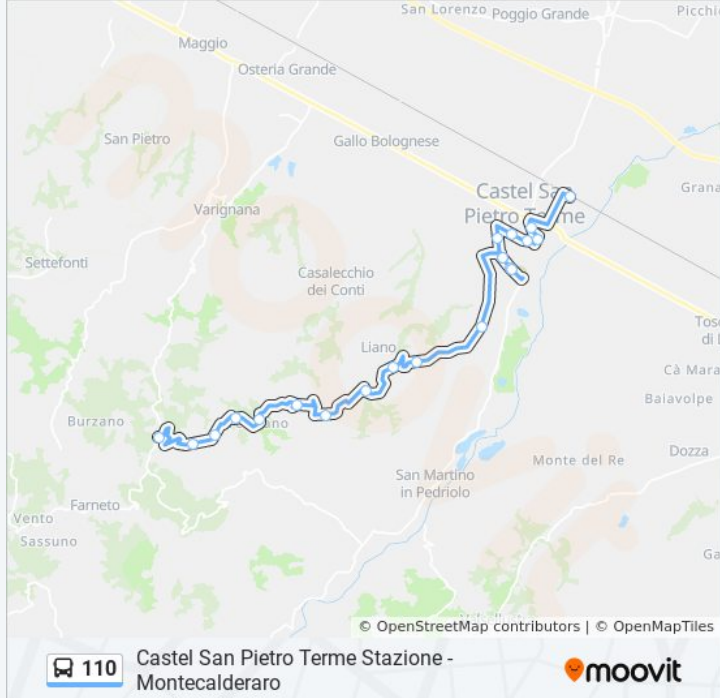

Usa Moovit per trovare le fermate della linea bus 110 più vicine a te e scoprire quando passerà il prossimo mezzo della linea bus 110

Direzione: Castel S.Pietro T. Marconi→Montecalderaro

15 fermate

[VISUALIZZA GLI ORARI DELLA LINEA](#)

Orari della linea bus 110

Orari di partenza verso Castel S.Pietro T.
Stazione→Montecalderaro:

lunedì	14:05
martedì	14:05
mercoledì	14:05
giovedì	14:05
venerdì	14:05
sabato	14:05
domenica	Non in Servizio

Informazioni sulla linea bus 110

Direzione: Castel S.Pietro T.
Stazione→Montecalderaro

Fermate: 21

Durata del tragitto: 30 min

La linea in sintesi:

Ca` Di Cola

Case Sarti

Montecalderaro

Direzione: Montecalderaro→Castel S.Pietro T. Marconi

19 fermate

[VISUALIZZA GLI ORARI DELLA LINEA](#)

Montecalderaro

Case Sarti

Ca` Di Cola

Vedriano

Vedriano Casa Popolare