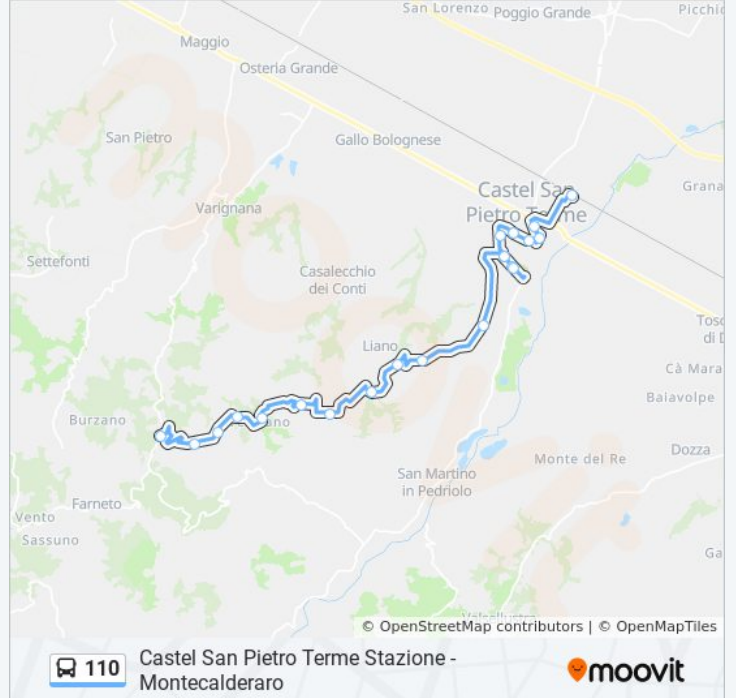

Usa Moovit per trovare le fermate della linea bus 110 più vicine a te e scoprire quando passerà il prossimo mezzo della linea bus 110

Direzione: Castel S.Pietro T. Marconi→Montecalderaro

15 fermate

[VISUALIZZA GLI ORARI DELLA LINEA](#)

Durata del tragitto: 32 min

La linea in sintesi:

Direzione: Montecalderaro→Castel S.Pietro T. Stazione

21 fermate

[VISUALIZZA GLI ORARI DELLA LINEA](#)

- Montecalderaro
- Case Sarti
- Ca` Di Cola
- Vedriano
- Vedriano Casa Popolare
- Fico
- Padernone
- Liano Pozzo
- Campora
- Pellizzara
- Torre Moscatelli
- Castel S.Pietro T. Collina I
- Castel S.Pietro T. Collina II
- Castel S.Pietro T. Collina II
- Castel S.Pietro T. Collina I
- Castel S.Pietro T. Bertella
- Scania Torricelli
- Scania Albertazzi

Informazioni sulla linea bus 110

Direzione: Montecalderaro→Castel S.Pietro T. Stazione

Fermate: 21

Durata del tragitto: 30 min

La linea in sintesi:

Castel S.Pietro T. Marconi

Castel S.Pietro T. Roma

Castel S.Pietro T. Stazione