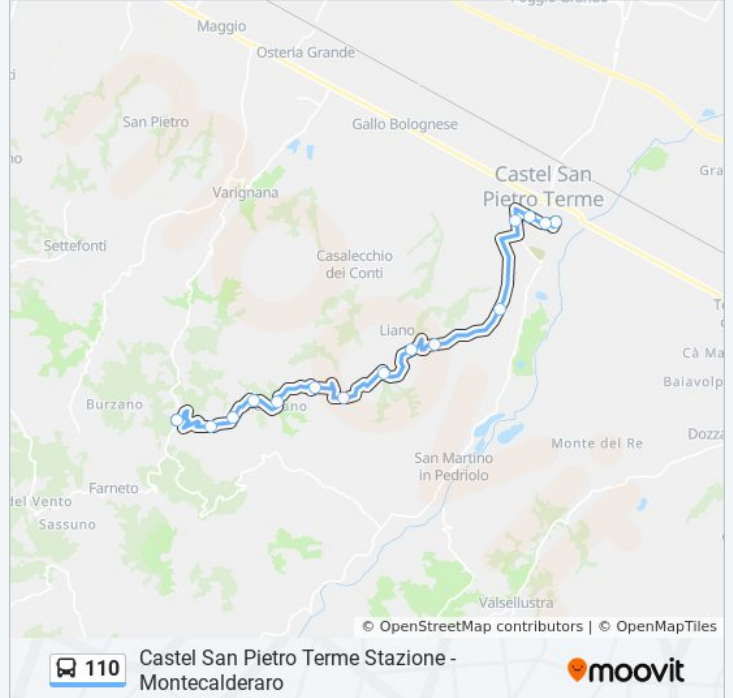

Usa Moovit per trovare le fermate della linea bus 110 più vicine a te e scoprire quando passerà il prossimo mezzo della linea bus 110

Direzione: Castel S.Pietro T. Marconi→Montecalderaro

15 fermate

[VISUALIZZA GLI ORARI DELLA LINEA](#)

Orari di partenza verso Castel S.Pietro T. Marconi→Montecalderaro:

lunedì	05:40
martedì	05:40
mercoledì	05:40
giovedì	05:40
venerdì	05:40
sabato	05:40
domenica	Non in Servizio

Informazioni sulla linea bus 110

Direzione: Castel S.Pietro T. Marconi→Montecalderaro

Fermate: 15

Durata del tragitto: 25 min

La linea in sintesi:

**Direzione: Castel S.Pietro T.
Stazione→Montecalderaro**

21 fermate

[VISUALIZZA GLI ORARI DELLA LINEA](#)

Informazioni sulla linea bus 110

Direzione: Castel S.Pietro T.
Stazione→Montecalderaro

Fermate: 21

Durata del tragitto: 30 min

La linea in sintesi:

Ca` Di Cola

Case Sarti

Montecalderaro