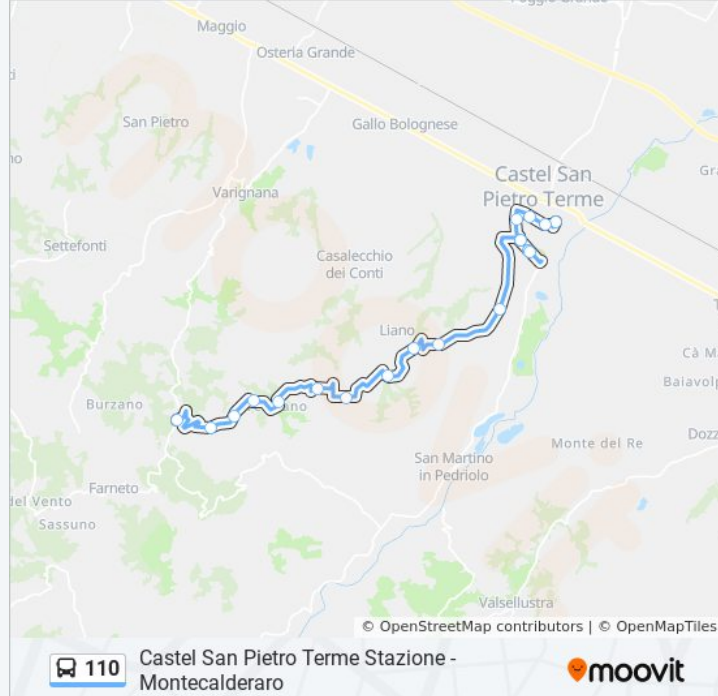

Informazioni sulla linea bus 110

Direzione: Castel S.Pietro T.
Stazione→Montecalderaro

Fermate: 21

Durata del tragitto: 30 min

La linea in sintesi:

Ca` Di Cola

Case Sarti

Montecalderaro

lunedì	06:05
martedì	06:05
mercoledì	06:05
giovedì	06:05
venerdì	06:05
sabato	06:05
domenica	Non in Servizio

Informazioni sulla linea bus 110

Direzione: Montecalderaro→Castel S.Pietro T. Marconi

Fermate: 19

Durata del tragitto: 32 min

La linea in sintesi:

Direzione: Montecalderaro→Castel S.Pietro T. Stazione

21 fermate

[VISUALIZZA GLI ORARI DELLA LINEA](#)

- Montecalderaro
- Case Sarti
- Ca` Di Cola
- Vedriano
- Vedriano Casa Popolare
- Fico
- Padernone
- Liano Pozzo
- Campora
- Pellizzara
- Torre Moscatelli
- Castel S.Pietro T. Collina I
- Castel S.Pietro T. Collina II
- Castel S.Pietro T. Collina II
- Castel S.Pietro T. Collina I
- Castel S.Pietro T. Bertella
- Scania Torricelli
- Scania Albertazzi