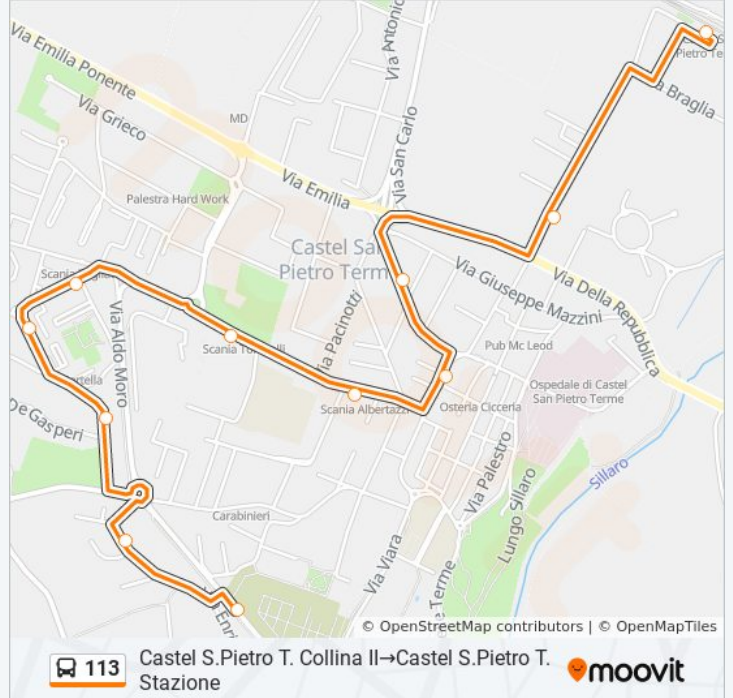

Usa Moovit per trovare le fermate della linea bus 113 più vicine a te e scoprire quando passerà il prossimo mezzo della linea bus 113

Direzione: Castel S.Pietro T. Collina II→Castel S.Pietro T. Stazione

11 fermate

[VISUALIZZA GLI ORARI DELLA LINEA](#)

Castel S.Pietro T. Collina II
Castel S.Pietro T. Berlinguer
Castel S.Pietro T. De Gasperi
Castel S.Pietro T. Morandi
Castel S.Pietro T. Togliatti
Scania Torricelli
Scania Albertazzi
Castel S.Pietro T. Marconi
Castel S.Pietro T. Roma
Castel S.Pietro T. Gramsci
Castel S.Pietro T. Stazione

Orari della linea bus 113

Orari di partenza verso Castel S.Pietro T. Collina II→Castel S.Pietro T. Stazione:

lunedì	06:29 - 19:10
martedì	06:29 - 19:10
mercoledì	06:29 - 19:10
giovedì	07:17 - 19:10
venerdì	07:17 - 19:10
sabato	07:17 - 12:27
domenica	Non in Servizio

Informazioni sulla linea bus 113

Direzione: Castel S.Pietro T. Collina II→Castel S.Pietro T. Stazione

Fermate: 11

Durata del tragitto: 13 min

La linea in sintesi:

Direzione: Castel S. Pietro T. Marconi → Castel S. Pietro T. Stazione