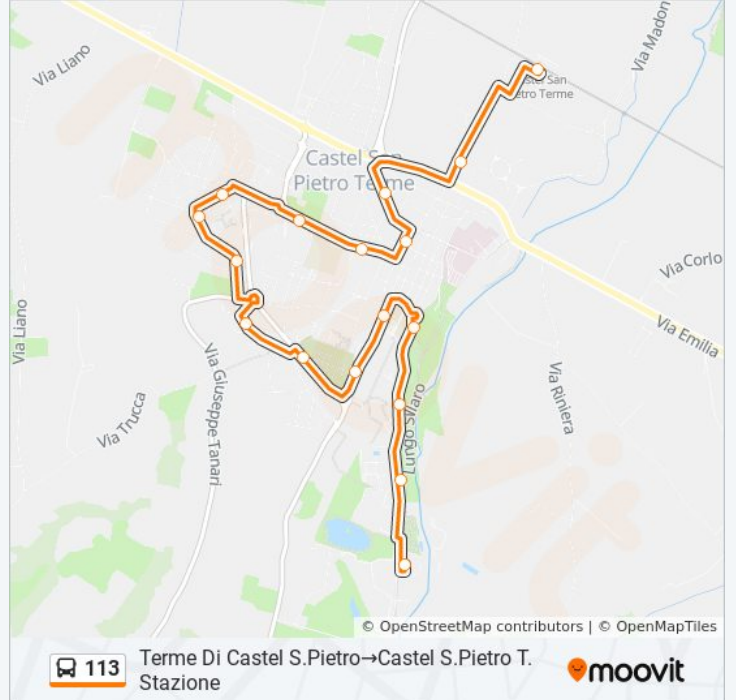

Informazioni sulla linea bus 113

Direzione: Terme Di Castel S. Pietro → Castel S. Pietro T. Stazione

Fermate: 17

Durata del tragitto: 17 min

La linea in sintesi:

Orari, mappe e fermate della linea bus 113 disponibili in un PDF su moovitapp.com. Usa [App Moovit](#) per ottenere tempi di attesa reali, orari di tutte le altre linee o indicazioni passo-passo per muoverti con i mezzi pubblici a Bologna e Romagna.