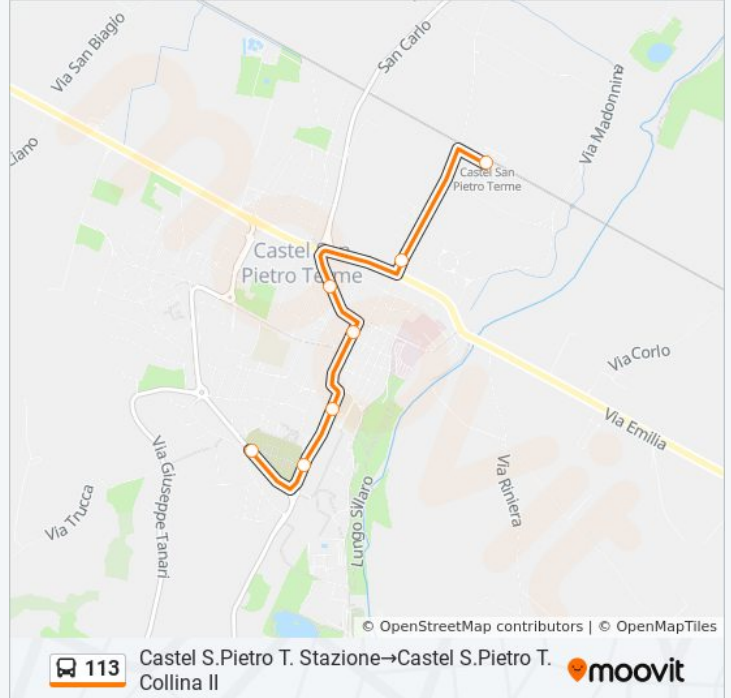

lunedì	07:05
martedì	07:05
mercoledì	07:05
giovedì	07:05
venerdì	07:05
sabato	07:05
domenica	Non in Servizio

Informazioni sulla linea bus 113

Direzione: Castel S. Pietro T. Stazione → Castel S. Pietro T. Collina II

Fermate: 7

Durata del tragitto: 9 min

La linea in sintesi:

Direzione: Castel S. Pietro T. Stazione → Castel S. Pietro T. Collina II

11 fermate

[VISUALIZZA GLI ORARI DELLA LINEA](#)

Castel S. Pietro T. Stazione
 Castel S. Pietro T. Gramsci
 Castel S. Pietro T. Roma
 Castel S. Pietro T. Marconi
 Scania Albertazzi
 Scania Torricelli
 Castel S. Pietro T. Togliatti
 Castel S. Pietro T. Morandi
 Castel S. Pietro T. De Gasperi
 Castel S. Pietro T. Berlinguer
 Castel S. Pietro T. Collina II