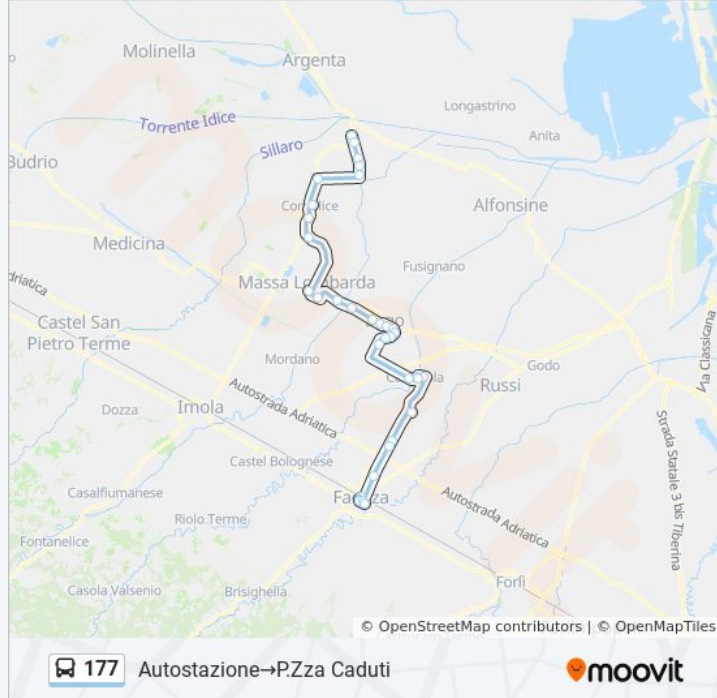

Direzione: Autostazione→P.Zza Caduti

Fermate: 37

Durata del tragitto: 79 min

La linea in sintesi:

Lugo Ospedale

Acquacalda

Foro Boario

Molino Figna

Selice Nuova,236

Gardizza-Unigrà

Giovecca

Bastia,287

Frascata Bar

Lavezzola Scuole

P.Zza Caduti

Direzione: Faenza FS→Foro Boario

19 fermate

[VISUALIZZA GLI ORARI DELLA LINEA](#)

Faenza FS

Semaforo Baccarini-Tolosano

IV Novembre

Autostazione

P.Le Sercognani

Granarolo Cnr

Informazioni sulla linea bus 177

Direzione: Faenza FS→Foro Boario

Fermate: 19

Durata del tragitto: 35 min

La linea in sintesi:

Borgo

Cotignola V.Pascoli

Kennedy