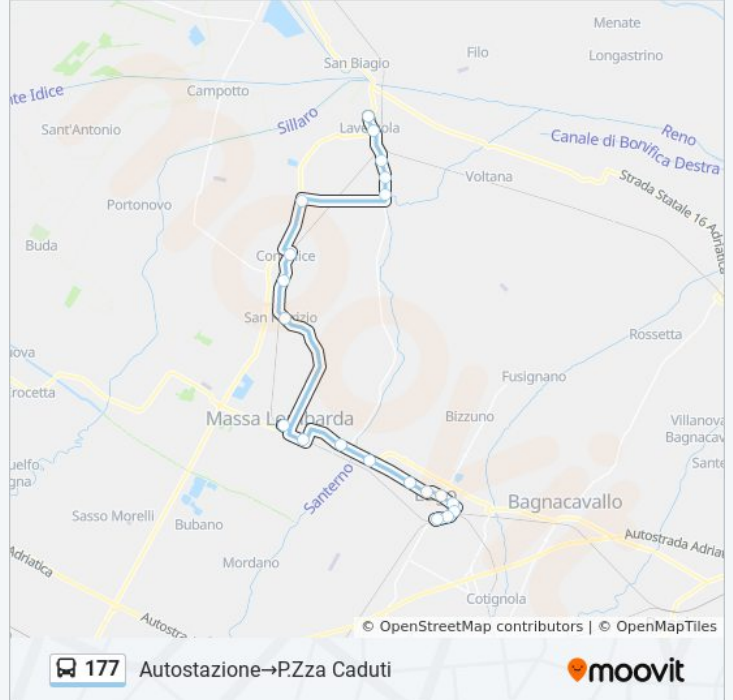

Usa Moovit per trovare le fermate della linea bus 177 più vicine a te e scoprire quando passerà il prossimo mezzo della linea bus 177

Direzione: Autostazione→P.Zza Caduti

21 fermate

[VISUALIZZA GLI ORARI DELLA LINEA](#)

Autostazione
Lugo Stazione FS
Lugo Ospedale
Acquacalda
Foro Boario
Molino Figna
Lugo Cimitero
S.Vitale-Lunga
Sant'Agata
Massalombarda PI
Massalombarda FS
S. Patrizio-Cimitero
Selice Vecchia
Battisti
Selice Nuova,236
Gardizza-Unigrà
Giovecca
Bastia,287
Frascata Bar
Lavezzola Scuole

Informazioni sulla linea bus 177

Direzione: Autostazione→P.Zza Caduti

Fermate: 21

Durata del tragitto: 38 min

La linea in sintesi:

Direzione: Autostazione→P.Zza Caduti

37 fermate

[VISUALIZZA GLI ORARI DELLA LINEA](#)