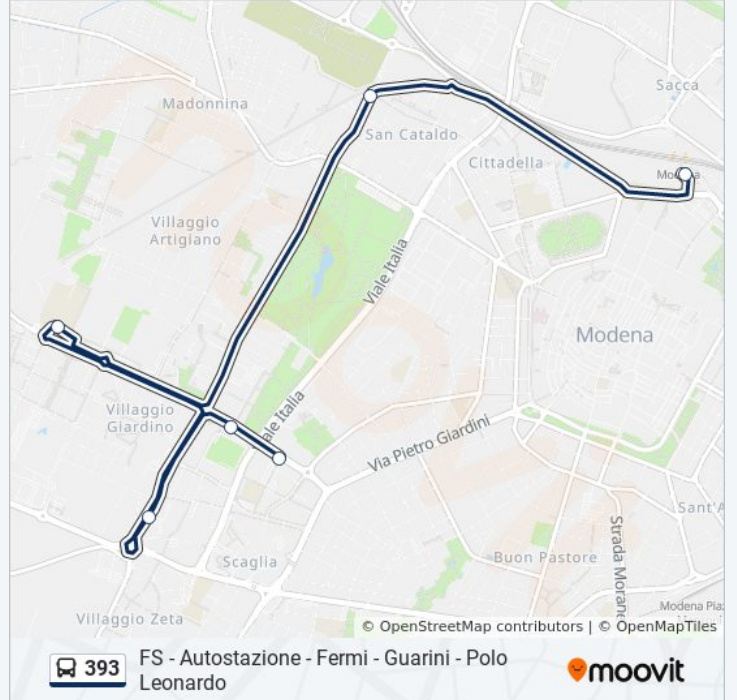

393

FS - Autostazione - Fermi - Guarini - Polo Leonardo

Scarica L'App

La linea bus 393 (FS - Autostazione - Fermi - Guarini - Polo Leonardo) ha 2 percorsi. Durante la settimana è operativa:
(1) Polo Leonardo→Stazione FS: 13:05(2) Stazione FS→Istituto Cattaneo: 07:35

La linea in sintesi:

Direzione: Stazione FS → Istituto Cattaneo

6 fermate

[VISUALIZZA GLI ORARI DELLA LINEA](#)

Stazione FS

Costa Sottopasso Cimitero

Polo Leonardo

Formigina Bv Cannizzaro

Istituto Guarini

Istituto Cattaneo

Orari della linea bus 393

Orari di partenza verso Stazione FS → Istituto Cattaneo:

lunedì	07:35
martedì	07:35
mercoledì	07:35
giovedì	07:35
venerdì	07:35
sabato	07:35
domenica	Non in Servizio

Informazioni sulla linea bus 393

Direzione: Stazione FS → Istituto Cattaneo

Fermate: 6

Durata del tragitto: 20 min

La linea in sintesi:

Orari, mappe e fermate della linea bus 393 disponibili in un PDF su moovitapp.com. Usa [App Moovit](#) per ottenere tempi di attesa reali, orari di tutte le altre linee o indicazioni passo-passo per muoverti con i mezzi pubblici a Bologna e Romagna.