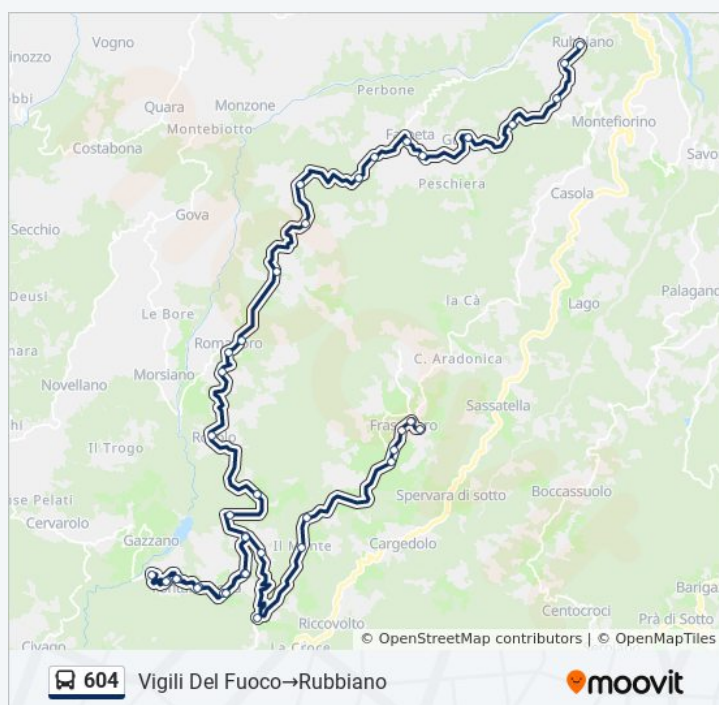

### Orari della linea bus 604

Orari di partenza verso Vigili Del Fuoco→Rubbiano:

lunedì	13:18
martedì	13:18
mercoledì	13:18
giovedì	13:18
venerdì	13:18
sabato	13:18
domenica	Non in Servizio

### Informazioni sulla linea bus 604

**Direzione:** Vigili Del Fuoco→Rubbiano

**Fermate:** 41

**Durata del tragitto:** 67 min

**La linea in sintesi:**

Fontanaluccia Bv

Muschioso

Vallorsara

Rovolo

Mulino

Romanoro

San Scolastica

Lasetta

Giunzione

Croce D'Isola

Ceresola