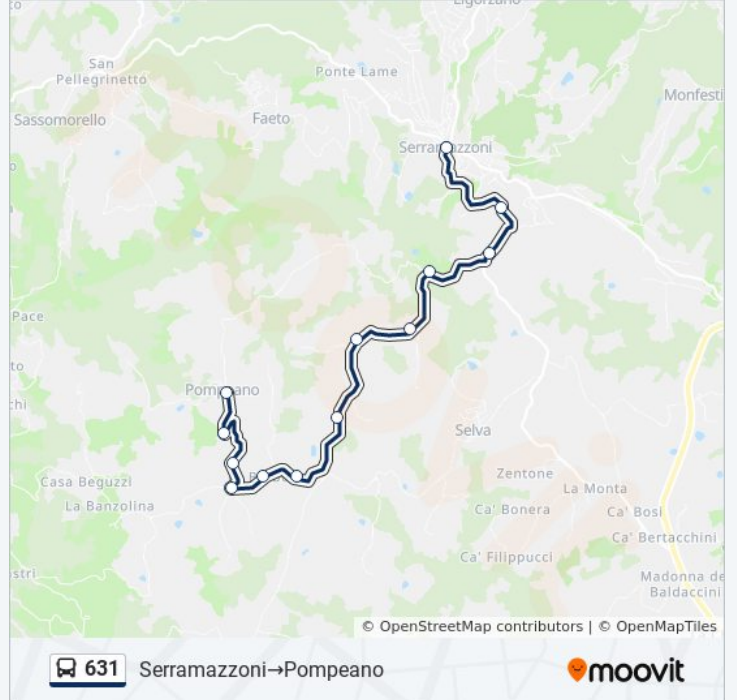

**Direzione:** Pompeano→Serramazzoni

**Fermate:** 13

**Durata del tragitto:** 15 min

**La linea in sintesi:**

**Direzione: Serramazzoni → Pompeano**

13 fermate

[VISUALIZZA GLI ORARI DELLA LINEA](#)

Serramazzoni  
 Spinara  
 Casa Quattrini  
 Casa Benventi  
 La Borra  
 Casa Casoni Pompeano  
 Botteghino  
 Casa Nuova Pompeano  
 La Barbona  
 Bv Casa Storto  
 Forno  
 La Curva  
 Pompeano

### Orari della linea bus 631

Orari di partenza verso Serramazzoni → Pompeano:

lunedì	14:00
martedì	14:00
mercoledì	14:00
giovedì	14:00
venerdì	14:00
sabato	14:00
domenica	Non in Servizio

### Informazioni sulla linea bus 631

**Direzione:** Serramazzoni → Pompeano

**Fermate:** 13

**Durata del tragitto:** 15 min

**La linea in sintesi:**

Orari, mappe e fermate della linea bus 631 disponibili in un PDF su [moovitapp.com](https://moovitapp.com). Usa [App Moovit](#) per ottenere tempi di attesa reali, orari di tutte le altre linee o indicazioni passo-passo per muoverti con i mezzi pubblici a Bologna e Romagna.