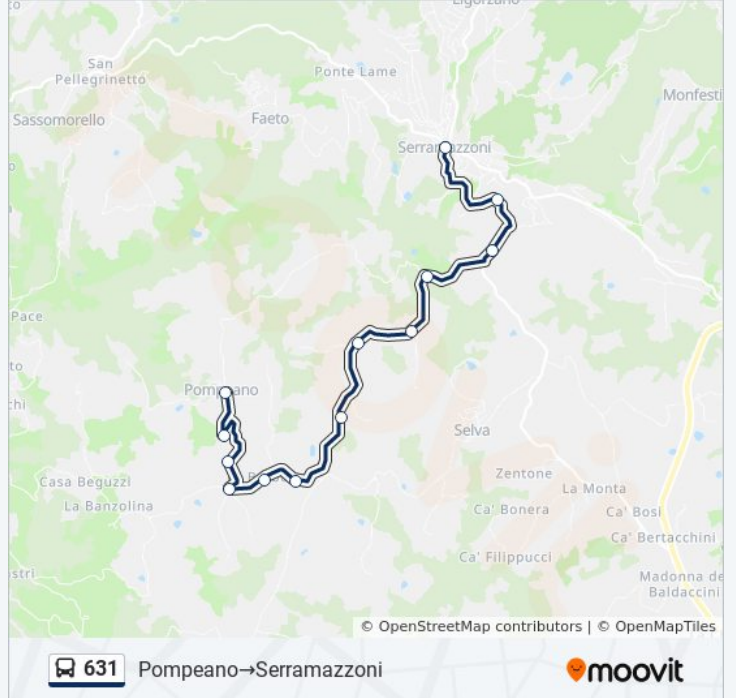

**Direzione: Pompeano→Serramazzoni**

13 fermate

[VISUALIZZA GLI ORARI DELLA LINEA](#)

Pompeano

La Curva

Forno

Bv Casa Storto

La Barbona

**Orari della linea bus 631**

Orari di partenza verso Pompeano→Serramazzoni:

lunedì	07:10
martedì	07:10
mercoledì	07:10
giovedì	07:10
venerdì	07:10
sabato	07:10
domenica	Non in Servizio

**Informazioni sulla linea bus 631**

**Direzione:** Pompeano→Serramazzoni

**Fermate:** 13

**Durata del tragitto:** 15 min

**La linea in sintesi:**

**Direzione: Serramazzoni → Pompeano**

13 fermate

[VISUALIZZA GLI ORARI DELLA LINEA](#)

Serramazzoni  
 Spinara  
 Casa Quattrini  
 Casa Benventi  
 La Borra  
 Casa Casoni Pompeano  
 Botteghino  
 Casa Nuova Pompeano  
 La Barbona  
 Bv Casa Storto  
 Forno  
 La Curva  
 Pompeano

### Informazioni sulla linea bus 631

**Direzione:** Serramazzoni → Pompeano

**Fermate:** 13

**Durata del tragitto:** 15 min

**La linea in sintesi:**

Orari, mappe e fermate della linea bus 631 disponibili in un PDF su [moovitapp.com](https://moovitapp.com). Usa [App Moovit](#) per ottenere tempi di attesa reali, orari di tutte le altre linee o indicazioni passo-passo per muoverti con i mezzi pubblici a Bologna e Romagna.