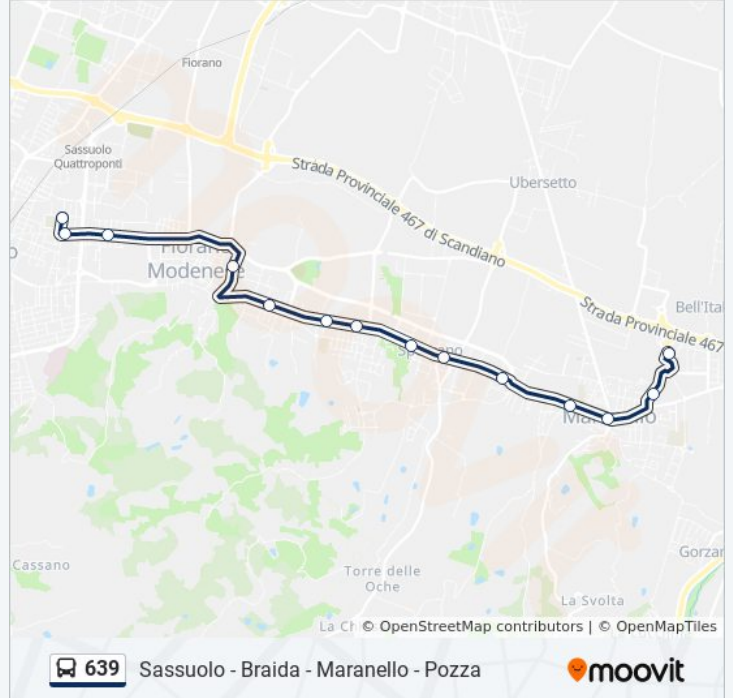

Fermate: 6

Durata del tragitto: 10 min

La linea in sintesi:

Direzione: San Carlo→Maranello Terminal

15 fermate

[VISUALIZZA GLI ORARI DELLA LINEA](#)

- San Carlo
- Braida Lavatoio
- Po
- Fiorano San Francesco
- Fiorano Modenese
- Case Nuove
- La Corona
- Spezzano Crociale
- Spezzano
- Spezzano Scuole
- Motta
- Maranello Scuole
- Maranello Claudia
- Maranello Grizzaga
- Maranello Terminal

Informazioni sulla linea bus 639

Direzione: San Carlo→Maranello Terminal

Fermate: 15

Durata del tragitto: 18 min

La linea in sintesi:

Direzione: San Carlo→Sassuolo Terminal

2 fermate

[VISUALIZZA GLI ORARI DELLA LINEA](#)