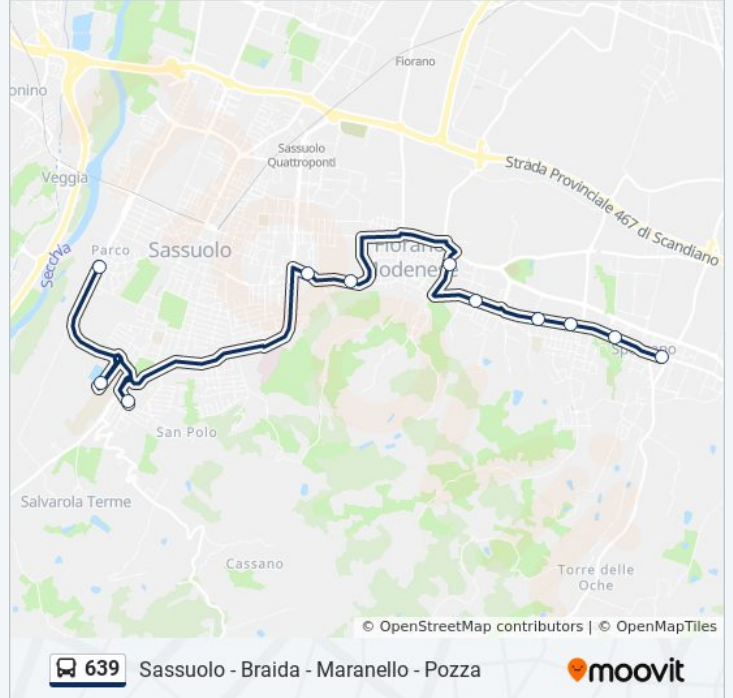

La linea in sintesi:

Direzione: Spezzano Scuole→Bologna Scuole

15 fermate

[VISUALIZZA GLI ORARI DELLA LINEA](#)

Spezzano Scuole
 Spezzano
 Spezzano Crociale
 La Corona
 Case Nuove
 Fiorano Modenese
 Fiorano San Francesco
 Po
 Braida Lavatoio
 Baggi Istituto
 Braida Ist. Baggi
 Risorgimento
 Largo Verona
 Piscine
 Bologna Scuole

Direzione: Spezzano Scuole→Bologna Scuole

Fermate: 15

Durata del tragitto: 27 min

La linea in sintesi:

Orari, mappe e fermate della linea bus 639 disponibili in un PDF su moovitapp.com. Usa [App Moovit](#) per ottenere tempi di attesa reali, orari di tutte le altre linee o indicazioni passo-passo per muoverti con i mezzi pubblici a Bologna e Romagna.