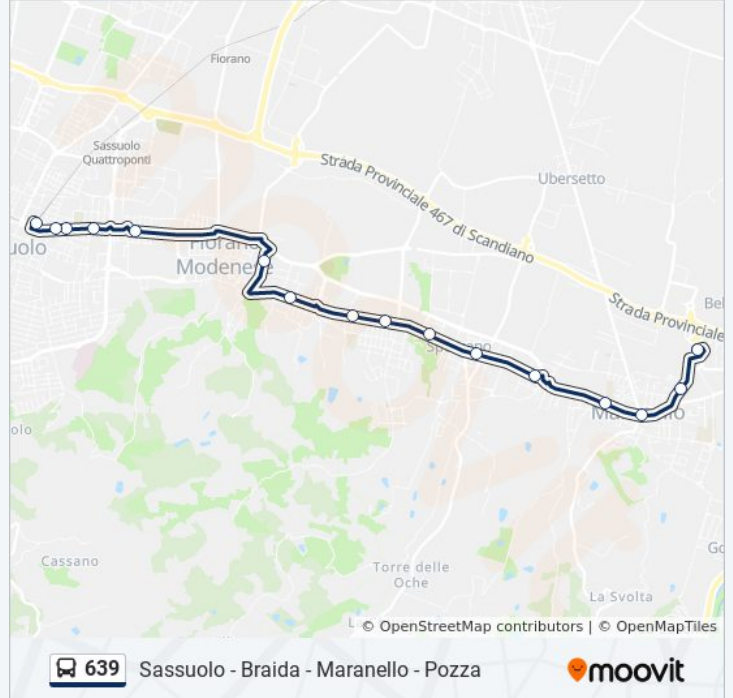

Direzione: Maranello Terminal→Bologna Scuole

Fermate: 16

Durata del tragitto: 37 min

La linea in sintesi:

Direzione: Maranello Terminal → Sassuolo Terminal

17 fermate

[VISUALIZZA GLI ORARI DELLA LINEA](#)

- Maranello Terminal
- Maranello Grizzaga
- Maranello Claudia
- Maranello Scuole
- Motta
- Spezzano Scuole
- Spezzano
- Spezzano Crociale
- La Corona
- Case Nuove
- Fiorano Modenese
- Fiorano San Francesco
- Po
- Braida Lavatoio
- Baggi Istituto
- Braida Ist. Baggi
- Sassuolo Terminal

Informazioni sulla linea bus 639

Direzione: Maranello Terminal → Sassuolo Terminal

Fermate: 17

Durata del tragitto: 24 min

La linea in sintesi:

Direzione: Polo Scolastico→Bursi Scuola

18 fermate

[VISUALIZZA GLI ORARI DELLA LINEA](#)