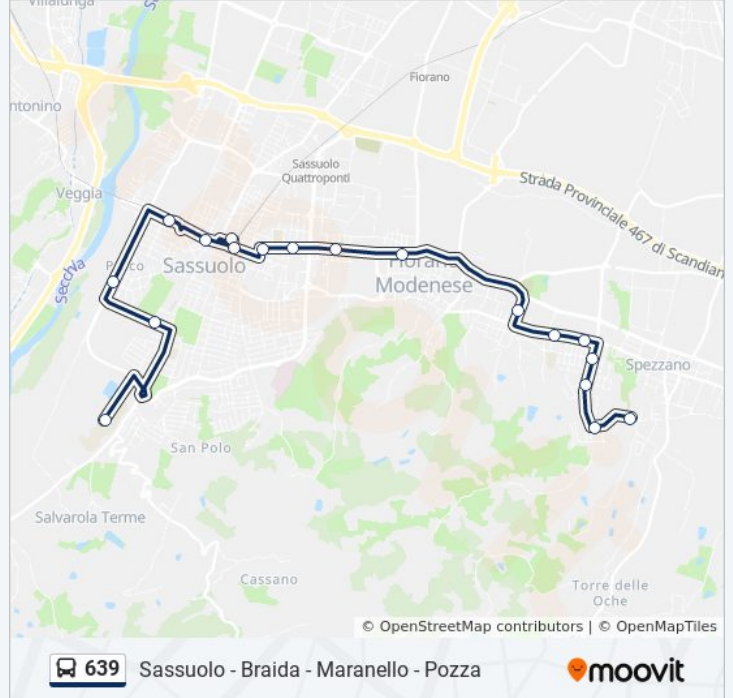

Direzione: Polo Scolastico→Bursi Scuola

Fermate: 18

Durata del tragitto: 25 min

La linea in sintesi:

Direzione: Polo Scolastico→Maranello Terminal

23 fermate

[VISUALIZZA GLI ORARI DELLA LINEA](#)

Polo Scolastico
 Indipendenza Ex Questura
 Bologna Scuole
 Radici In Monte Bv Magenta
 Radici In Monte Bv Libertà
 Sassuolo Terminal
 Prampolini
 Risorgimento
 Mazzini
 Mezzavia
 Cerdisa
 Fiorano San Francesco
 Fiorano Modenese
 Case Nuove
 La Corona
 Spezzano Crociale
 Spezzano
 Spezzano Scuole