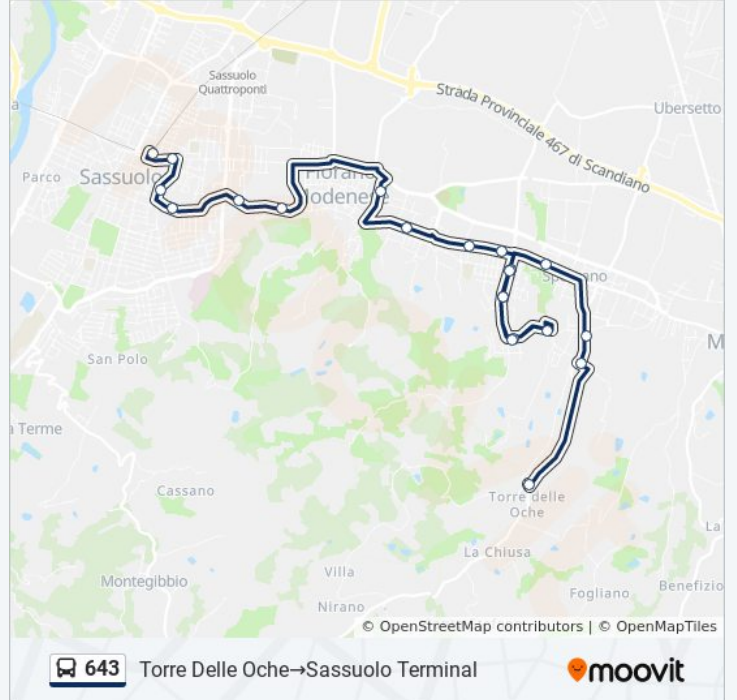

### Informazioni sulla linea bus 643

**Direzione:** Torre Delle Oche→SS Consolata

**Fermate:** 24

**Durata del tragitto:** 42 min

**La linea in sintesi:**

Radici In Monte Bv Magenta  
Indipendenza  
Indipendenza Ex Questura  
Montanara  
Piscine  
SS Consolata

**Direzione: Torre Delle Oche→Sassuolo Terminal**

18 fermate

[VISUALIZZA GLI ORARI DELLA LINEA](#)

- Torre Delle Oche
- Case Bianche
- San Rocco
- Bursi Scuola
- Chianca
- Spezzano Asilo
- Ghiarella
- Spezzano Crociale
- La Corona
- Case Nuove
- Fiorano Modenese
- Fiorano San Francesco
- Cerdisa
- Mezzavia
- Mazzini
- Risorgimento
- Braida Ist. Baggi
- Sassuolo Terminal

**Orari della linea bus 643**

Orari di partenza verso Torre Delle Oche→Sassuolo Terminal:

lunedì	14:36
martedì	14:36
mercoledì	14:36
giovedì	14:36
venerdì	14:36
sabato	14:36
domenica	Non in Servizio

**Informazioni sulla linea bus 643**

**Direzione:** Torre Delle Oche→Sassuolo Terminal

**Fermate:** 18

**Durata del tragitto:** 24 min

**La linea in sintesi:**

Orari, mappe e fermate della linea bus 643 disponibili in un PDF su [moovitapp.com](https://moovitapp.com). Usa [App Moovit](#) per ottenere tempi di attesa reali, orari di tutte le altre linee o indicazioni passo-passo per muoverti con i mezzi pubblici a Bologna e Romagna.