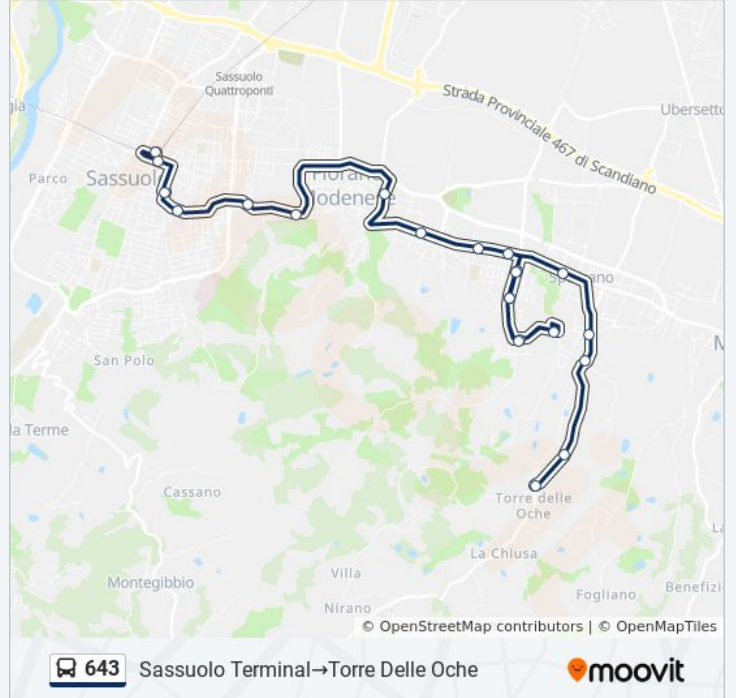

### Orari della linea bus 643

Orari di partenza verso Sassuolo Terminal → Torre Delle Oche:

lunedì	06:35
martedì	06:35
mercoledì	06:35
giovedì	06:35
venerdì	06:35
sabato	06:35
domenica	Non in Servizio

### Informazioni sulla linea bus 643

**Direzione:** Sassuolo Terminal → Torre Delle Oche

**Fermate:** 19

**Durata del tragitto:** 25 min

**La linea in sintesi:**