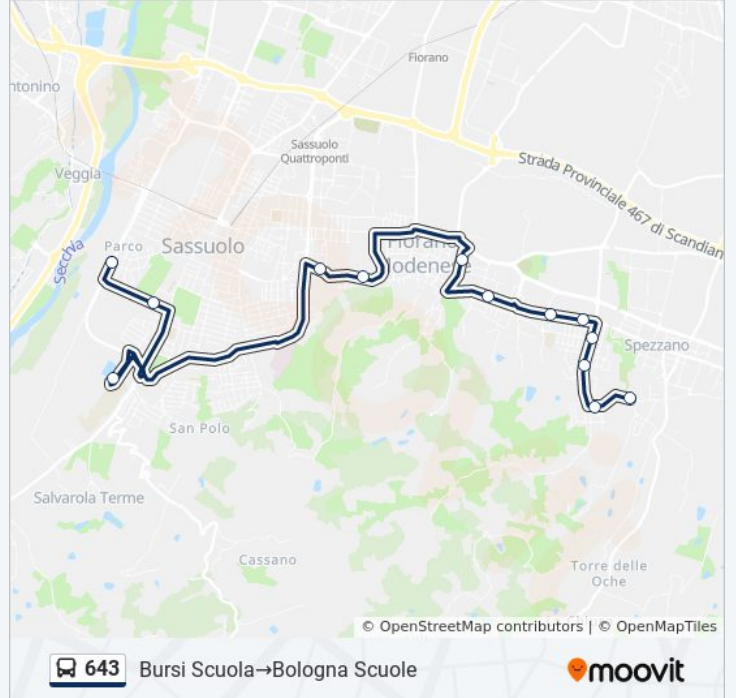

Usa Moovit per trovare le fermate della linea bus 643 più vicine a te e scoprire quando passerà il prossimo mezzo della linea bus 643

**Direzione: Bursi Scuola→Bologna Scuole**

14 fermate

[VISUALIZZA GLI ORARI DELLA LINEA](#)

**Orari della linea bus 643**

Orari di partenza verso Bursi Scuola→Bologna Scuole:

lunedì	07:20
martedì	07:20
mercoledì	07:20
giovedì	07:20
venerdì	07:20
sabato	07:20
domenica	Non in Servizio

**Informazioni sulla linea bus 643**

**Direzione:** Bursi Scuola→Bologna Scuole

**Fermate:** 14

**Durata del tragitto:** 25 min

**La linea in sintesi:**

**Direzione: Polo Scolastico→Torre Delle Oche**

24 fermate

[VISUALIZZA GLI ORARI DELLA LINEA](#)

### Informazioni sulla linea bus 643

**Direzione:** Polo Scolastico→Torre Delle Oche

**Fermate:** 24

**Durata del tragitto:** 25 min

**La linea in sintesi:**

Chianca

Bursi Scuola

San Rocco