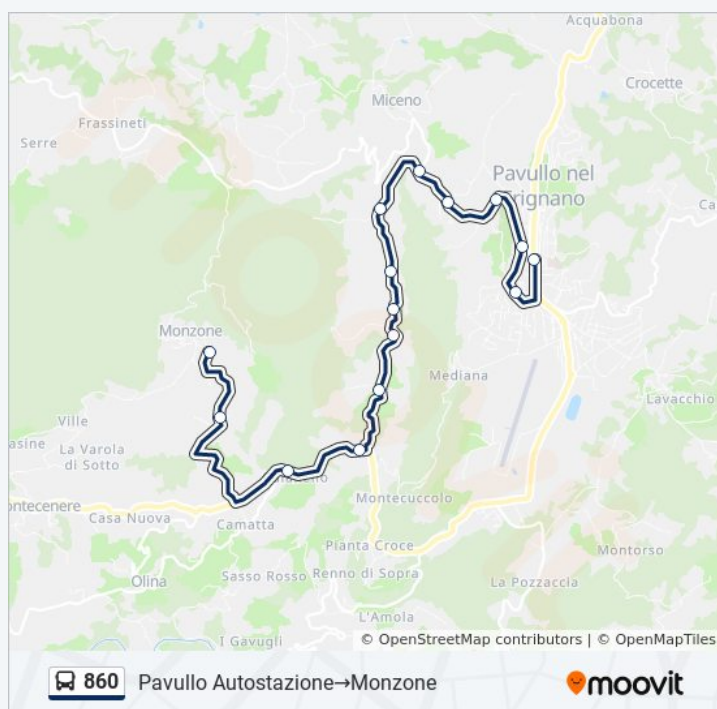

mercoledì	13:40
giovedì	13:40
venerdì	13:40
sabato	13:40
domenica	Non in Servizio

Informazioni sulla linea bus 860

Direzione: Pavullo Autostazione→Monzone

Fermate: 15

Durata del tragitto: 17 min

La linea in sintesi: