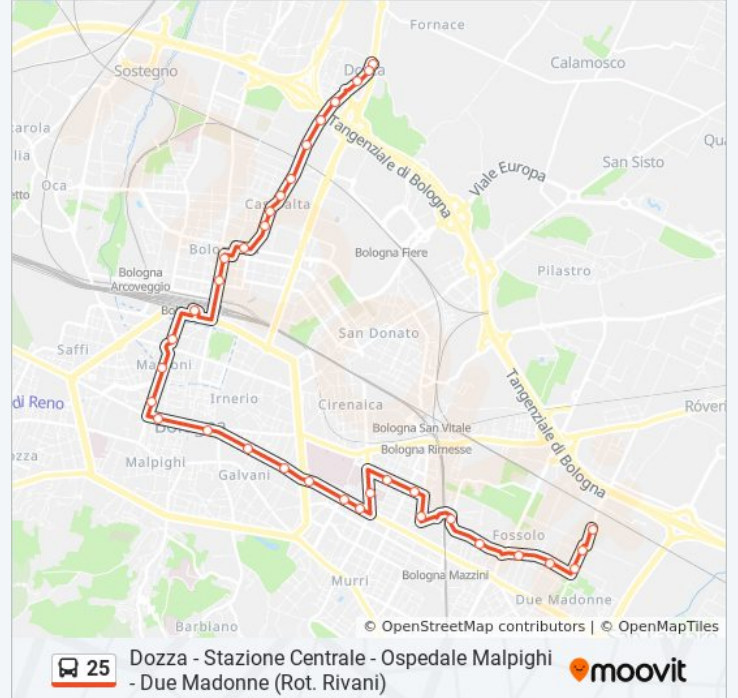

Piazza Dei Martiri

Marconi

Ugo Bassi

Rizzoli

Strada Maggiore

Torleone

Porta Maggiore

Albertoni

Lincoln

Mondolfo

Deposito Due Madonne 1

Deposito Due Madonne 2

Direzione: Dozza Capolinea→Stazione Centrale

14 fermate

[VISUALIZZA GLI ORARI DELLA LINEA](#)

Dozza Capolinea