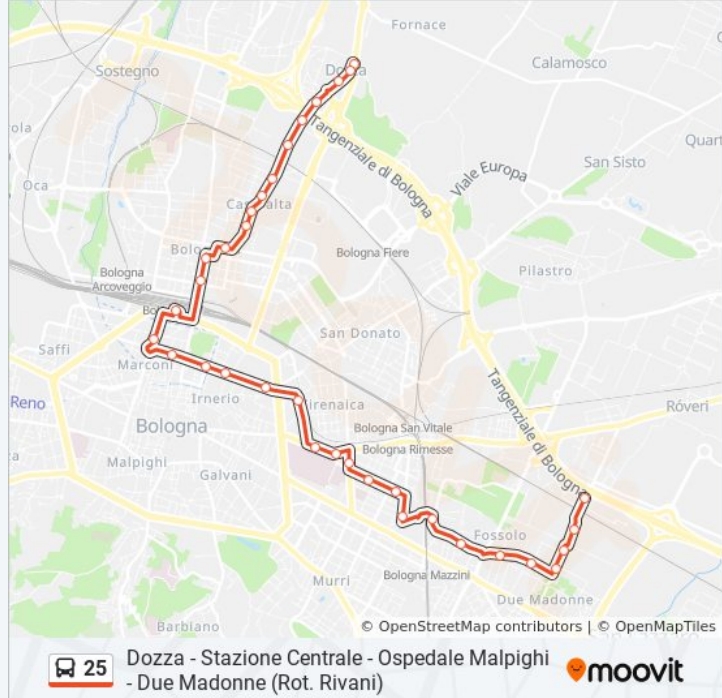

Ospedale Malpighi

Pizzardi

Mengoli

Azzurra

Fossolo

Felsina

Allende

Lincoln

Mondolfo

Deposito Due Madonne 1

Deposito Due Madonne 2

Canova

Direzione: Dozza Capolinea→Deposito Due Madonne 2

35 fermate

[VISUALIZZA GLI ORARI DELLA LINEA](#)

Dozza Capolinea