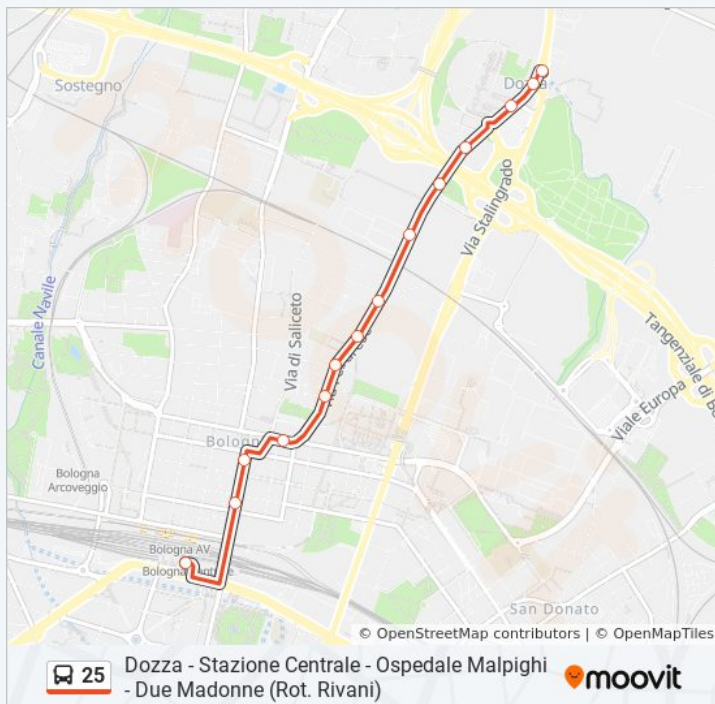

Lincoln

Mondolfo

Deposito Due Madonne 1

Deposito Due Madonne 2

Direzione: Dozza Capolinea→Stazione Centrale

14 fermate

[VISUALIZZA GLI ORARI DELLA LINEA](#)

Dozza Capolinea

Casoni

Passarotti

Casaralta

Cignani

Zucca

Piazza Dell`Unita`

Sacro Cuore

Stazione Centrale

Informazioni sulla linea bus 25

Direzione: Dozza Capolinea→Stazione Centrale

Fermate: 14

Durata del tragitto: 12 min

La linea in sintesi:

Direzione: Sferisterio→Dozza Capolinea

17 fermate

[VISUALIZZA GLI ORARI DELLA LINEA](#)