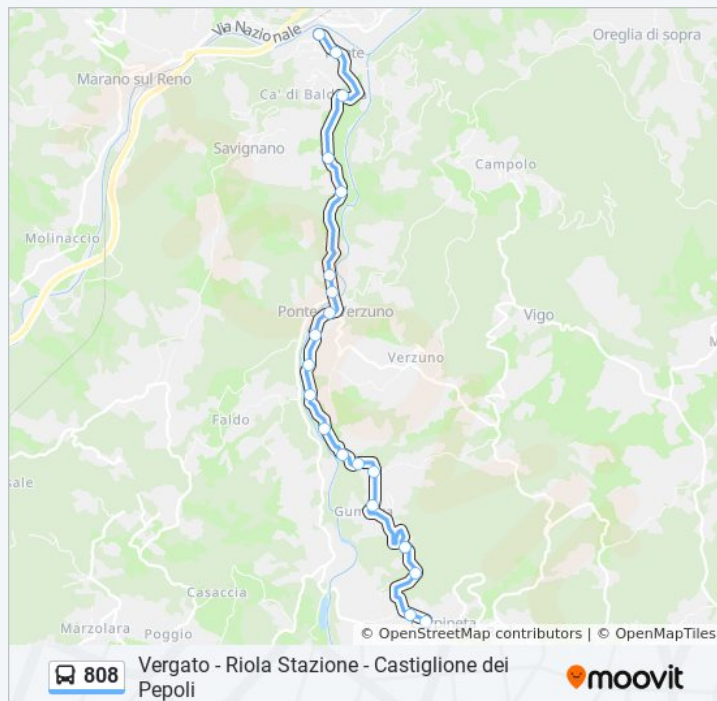

Fornello

Riagna

Lanicce

Carpineta

Orari della linea bus 808

Orari di partenza verso Riola Chiesa→Carpineta:

lunedì	14:25
martedì	14:25
mercoledì	14:25
giovedì	Non in Servizio
venerdì	Non in Servizio
sabato	Non in Servizio
domenica	Non in Servizio

Informazioni sulla linea bus 808

Direzione: Riola Chiesa→Carpineta

Fermate: 20

Durata del tragitto: 13 min

La linea in sintesi:

808

Vergato - Riola Stazione - Castiglione dei Pepoli

moovit