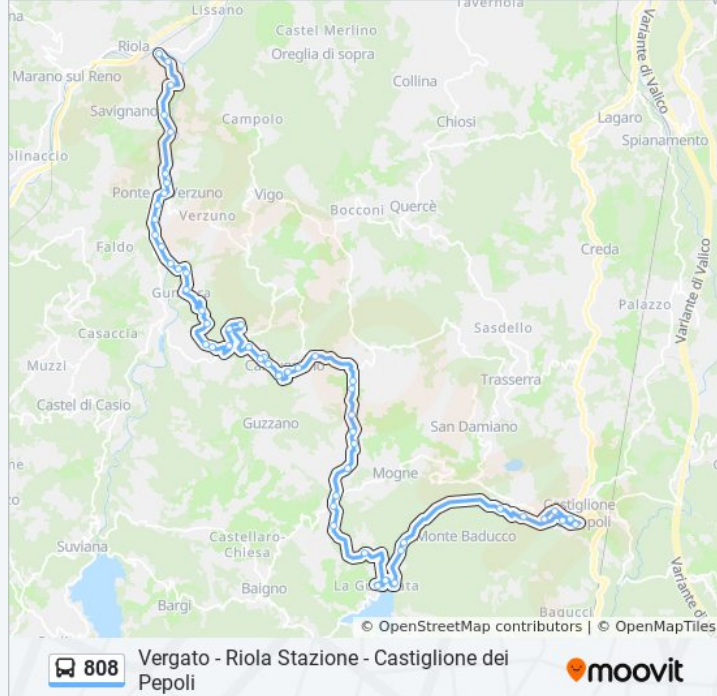

Camugnano Serretta

Piana

Quadriglia

Rovinaccia

Casa Guzzini

Palazzine

Ponte Di Verzuno

Ponte Di Verzuno Bivio

Marne`

Arpiattarola

Ponte Sodi

Rocchetta Mattei

Ponte Giordani

Riola Chiesa

Direzione: Castiglione Dei Pepoli→Vergato Terminal

62 fermate