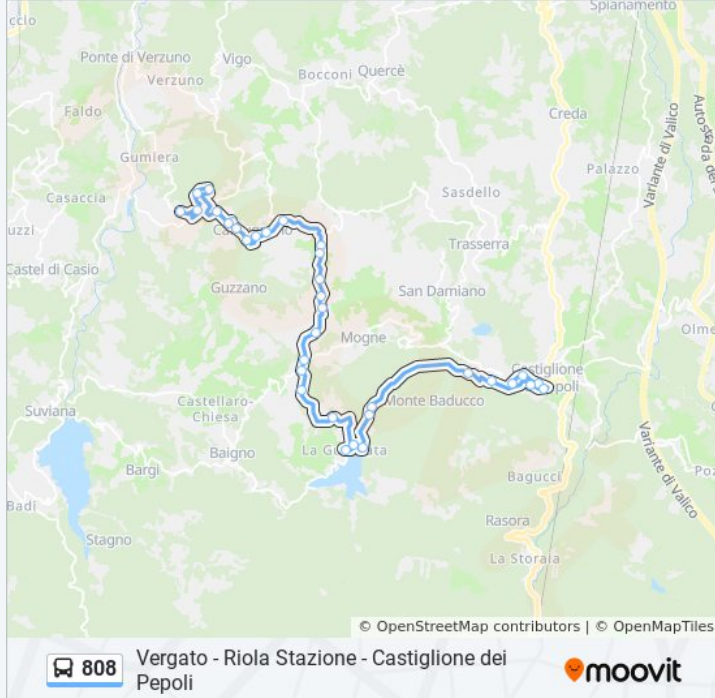

Informazioni sulla linea bus 808

Direzione: Castiglione Dei Pepoli → Carpineta

Fermate: 34

Durata del tragitto: 32 min

La linea in sintesi:

Casone Mattei

Camugnano Casone

Campano

Serra Roda

Lago Di Lettera

Ca` Belloni

Casa Dei Signori

Carpineta

Direzione: Castiglione Dei Pepoli→Riola Chiesa

54 fermate

[VISUALIZZA GLI ORARI DELLA LINEA](#)