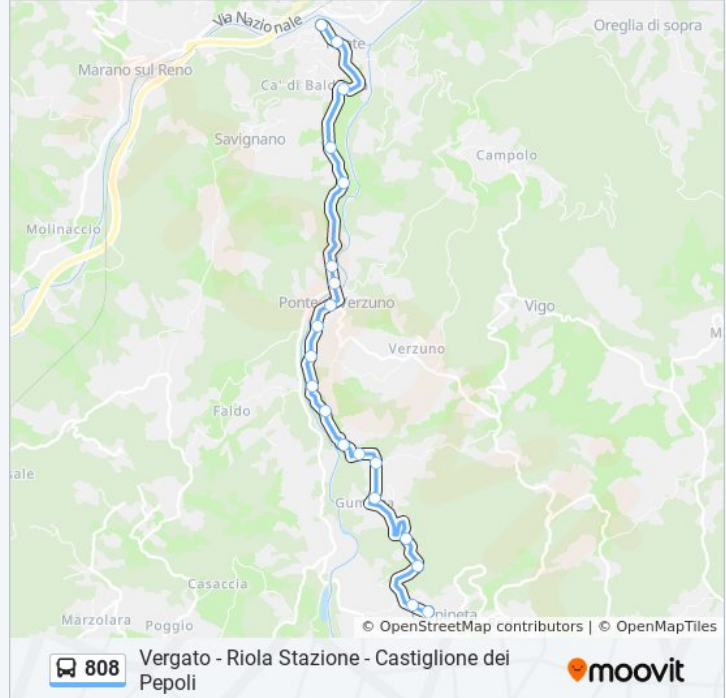

Ponte Di Verzuno

Ponte Di Verzuno Bivio

Marne`

Arpiattarola

Ponte Sodi

Rocchetta Mattei

Orari della linea bus 808

Orari di partenza verso Carpineta→Riola Chiesa:

lunedì	14:43
martedì	14:43
mercoledì	14:43
giovedì	Non in Servizio
venerdì	Non in Servizio
sabato	Non in Servizio
domenica	Non in Servizio

Informazioni sulla linea bus 808

Direzione: Carpineta→Riola Chiesa

Fermate: 20

Durata del tragitto: 13 min

La linea in sintesi:

Ponte Giordani

Riola Chiesa

Direzione: Castiglione Dei Pepoli → Carpineta

34 fermate

[VISUALIZZA GLI ORARI DELLA LINEA](#)