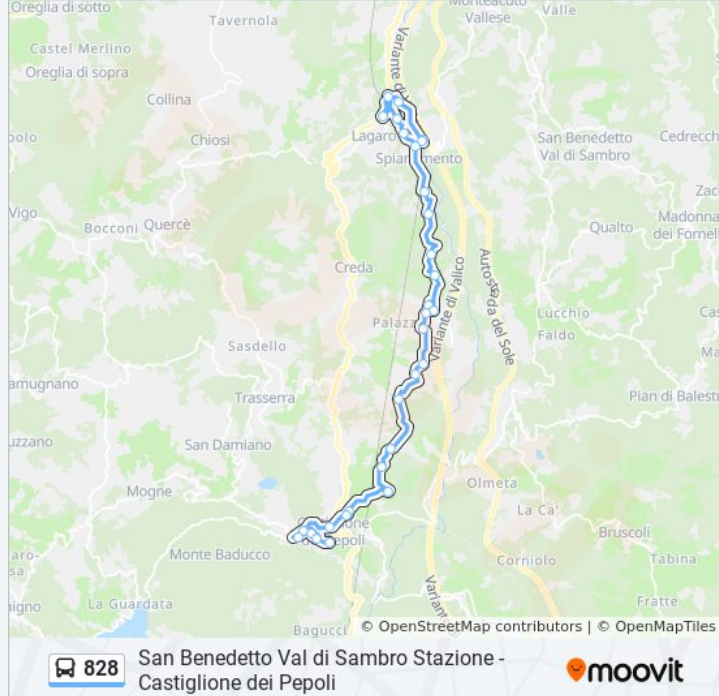

Castagno

Giuncarolo Pian Di Scarpa

La Macchia

Casa Dell'Orto

Ca` Di Onofrio

Spianamento

Casa Linari

Casa Segale

Casa Naldi

Lagaro Rampa

Ripoli Forno

S.Benedetto V.S. Stazione

S.Benedetto V.S. Stazione

**Direzione: S.Benedetto V.S.
Stazione→Castiglione Dei Pepoli**

32 fermate

[VISUALIZZA GLI ORARI DELLA LINEA](#)

S.Benedetto V.S. Stazione

Ripoli Forno

Lagaro Rampa

Casa Naldi

Casa Segale

Casa Linari

Spianamento

Ca` Di Onofrio

Casa Dell'Orto

La Macchia

Giuncarolo Pian Di Scarpa

Castagno

Case Olmo

Sparvo Bottega

Fontanelle Chiesa

Orari della linea bus 828

Orari di partenza verso S.Benedetto V.S.
Stazione→Castiglione Dei Pepoli:

lunedì	07:25 - 14:55
martedì	07:25 - 14:55
mercoledì	07:25 - 14:55
giovedì	07:25 - 14:55
venerdì	07:25 - 14:55
sabato	07:25 - 15:20
domenica	Non in Servizio

Informazioni sulla linea bus 828

Direzione: S.Benedetto V.S. Stazione→Castiglione Dei Pepoli

Fermate: 32

Durata del tragitto: 32 min

La linea in sintesi: