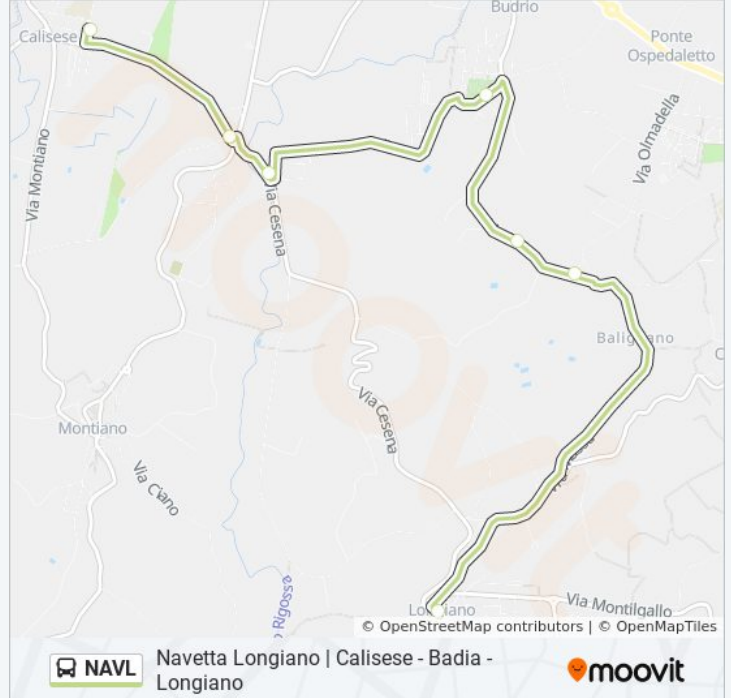

Direzione: Longiano Centro→Suzzi

7 fermate

[VISUALIZZA GLI ORARI DELLA LINEA](#)

Longiano Centro

Balignano

Massa

Budrio

Badia

Bivio Badia

Suzzi

Orari della linea bus NAVL

Orari di partenza verso Longiano Centro→Suzzi:

lunedì	08:45 - 18:15
martedì	08:45 - 18:15
mercoledì	08:45 - 18:15
giovedì	08:45 - 18:15
venerdì	08:45 - 18:15
sabato	08:45 - 18:15
domenica	Non in Servizio

Informazioni sulla linea bus NAVL

Direzione: Longiano Centro→Suzzi

Fermate: 7

Durata del tragitto: 17 min

La linea in sintesi:

Direzione: Suzzi→Longiano Centro

8 fermate

[VISUALIZZA GLI ORARI DELLA LINEA](#)

Suzzi

Bivio Badia

Badia

Bv. Via Lavatoio

Longiano Via Cesena

Ponzano

Longiano

Longiano Centro