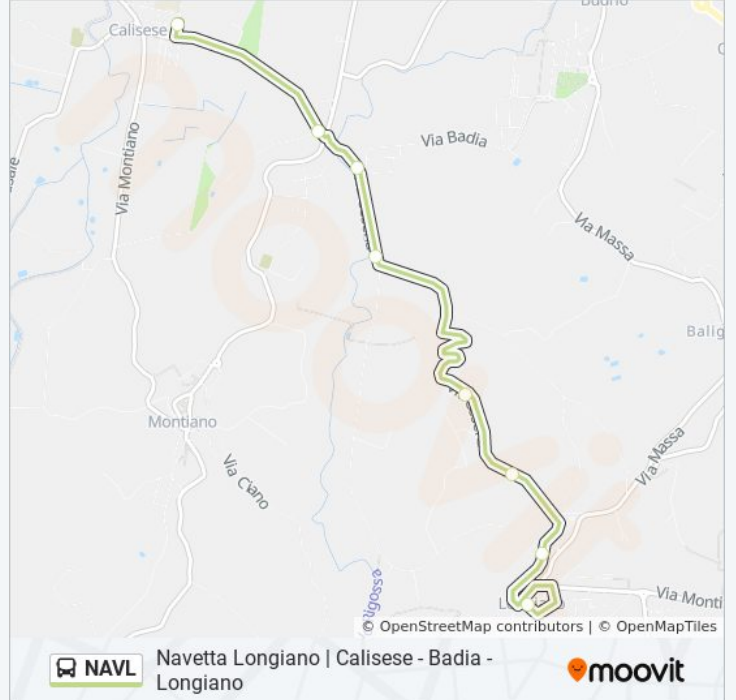

Suzzi

Bivio Badia

Badia

Bv. Via Lavatoio

Longiano Via Cesena

Ponzano

Longiano

Longiano Centro

Informazioni sulla linea bus NAVL

Direzione: Suzzi→Longiano Centro

Fermate: 8

Durata del tragitto: 10 min

La linea in sintesi:

Orari, mappe e fermate della linea bus NAVL disponibili in un PDF su moovitapp.com. Usa [App Moovit](#) per ottenere tempi di attesa reali, orari di tutte le altre linee o indicazioni passo-passo per muoverti con i mezzi pubblici a Bologna e Romagna.