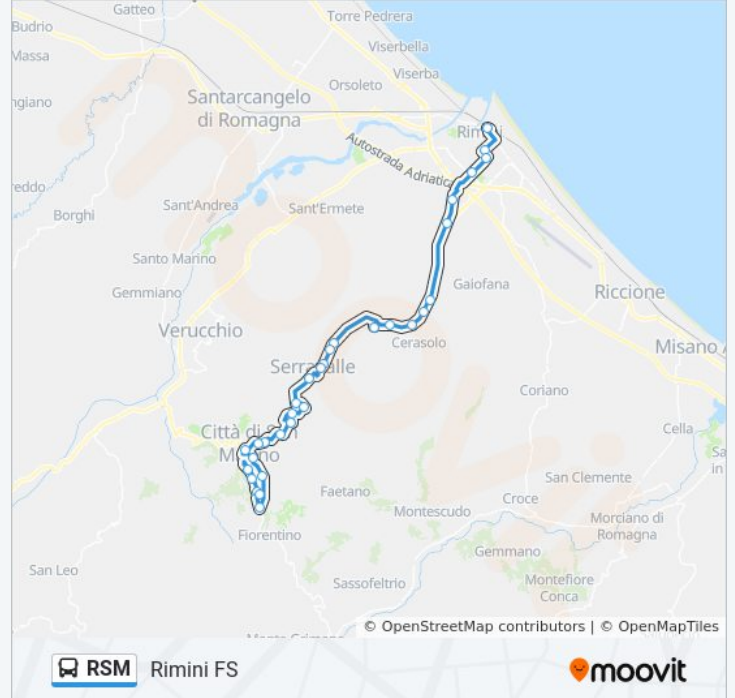

Informazioni sulla linea bus RSM

Direzione: Rimini FS

Fermate: 30

Durata del tragitto: 52 min

La linea in sintesi:

Cerasolo - Ex Stazione

Cerasolo - Mercatone

Rimini - Fornace Marchesini

Il Grottino

Rimini - Grotta Rossa

Rimini - Via Della Fiera (Vega)

Rimini - Via Della Fiera (S. Spirito)

Arco D'Augusto

Rimini - Stazione FS

Direzione: San Marino - Ex Stazione

31 fermate

[VISUALIZZA GLI ORARI DELLA LINEA](#)

Rimini - Stazione FS

Arco D'Augusto

Rimini - Via Della Fiera (S. Spirito)

Rimini - Via Della Fiera (Vega)

Rimini - Grotta Rossa

Fontanina

Rimini - Fornace Marchesini

Cerasolo - Mercatone

Cerasolo - Ex Stazione

Cerasolo - Via Pavese

Rovereta Cap.

Dogana Confine

Dogana - Motel Alfio

Centro Atlante

Serravalle - Ponte Mellini