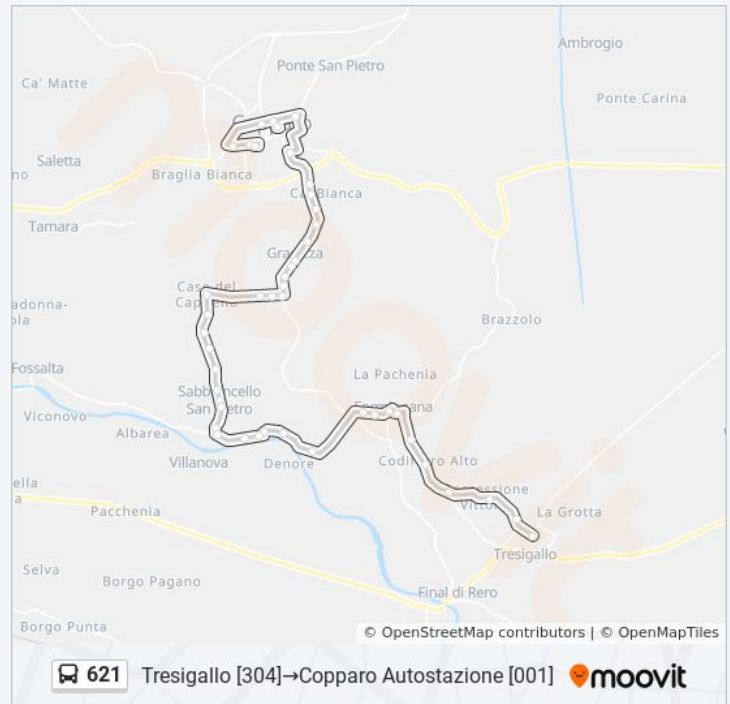

Provinciale Per Formignana 30 [046]

sabato

06:55 - 18:15

domenica

Non in Servizio

Informazioni sulla linea bus 621

Direzione: Tresigallo [304]→Copparo Autostazione [001]

Fermate: 45

Durata del tragitto: 21 min

La linea in sintesi:

Provinciale Per Formignana 31 [044]

Mazzini - Alta [042]

Copparo Viale Nord [118]

Piazza Giovanni XXIII [005]

Copparo Ospedale [114]

Ricci 84 [112]