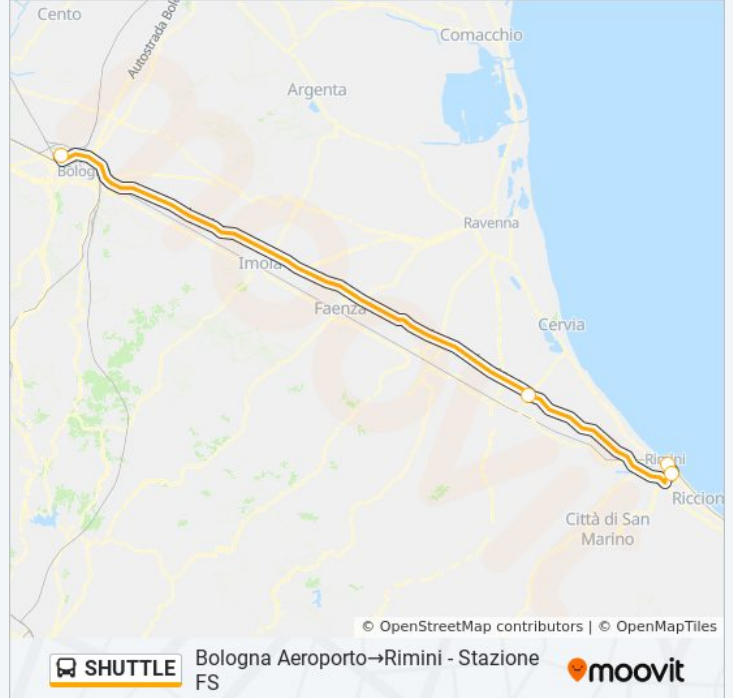

Usa Moovit per trovare le fermate della linea bus SHUTTLE più vicine a te e scoprire quando passerà il prossimo mezzo della linea bus SHUTTLE

Direzione: Bologna Aeroporto (Blq)→Rimini - Stazione FS

4 fermate

lunedì	01:00 - 21:00
martedì	01:00 - 21:00
mercoledì	01:00 - 21:00
giovedì	01:00 - 21:00
venerdì	01:00 - 21:00
sabato	01:00 - 21:00
domenica	01:00 - 21:00

Informazioni sulla linea bus SHUTTLE

Direzione: Bologna Aeroporto (Blq)→Rimini - Stazione FS

Fermate: 4

Durata del tragitto: 90 min

La linea in sintesi:

Direzione: Rimini - Stazione FS → Bologna Aeroporto (Blq)

4 fermate

[VISUALIZZA GLI ORARI DELLA LINEA](#)

Rimini - Stazione FS

Rimini Centro Studi (Via Fada)