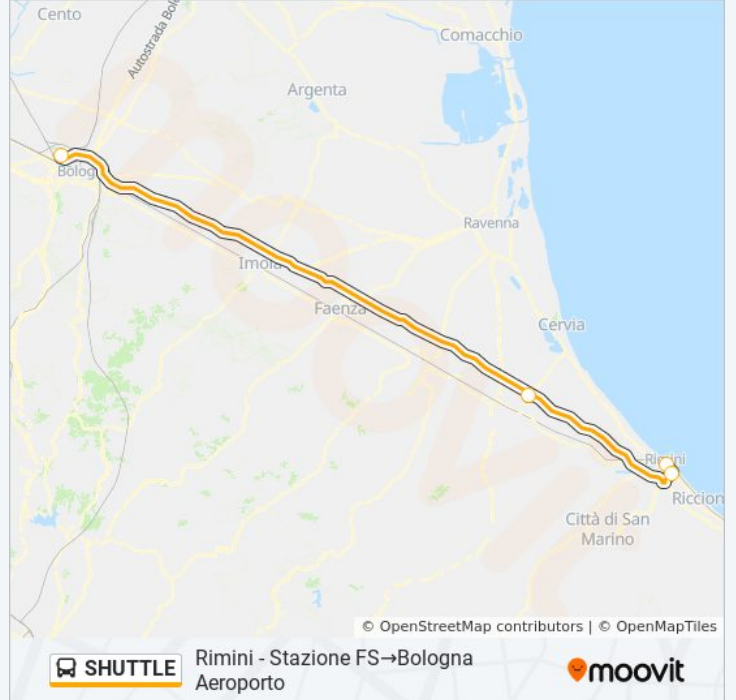

Usa Moovit per trovare le fermate della linea bus SHUTTLE più vicine a te e scoprire quando passerà il prossimo mezzo della linea bus SHUTTLE

Direzione: Bologna Aeroporto (Blq)→Rimini - Stazione FS

4 fermate

Fermate: 4

Durata del tragitto: 90 min

La linea in sintesi:

Direzione: Rimini - Stazione FS → Bologna Aeroporto (Blq)

4 fermate

[VISUALIZZA GLI ORARI DELLA LINEA](#)

Rimini - Stazione FS

Rimini Centro Studi (Via Fada)

Cesena Sud - P.Le Accoglienza

Aeroporto

Orari della linea bus SHUTTLE

Orari di partenza verso Rimini - Stazione FS → Bologna Aeroporto (Blq):

lunedì	03:00 - 18:00
martedì	03:00 - 18:00
mercoledì	03:00 - 18:00
giovedì	03:00 - 18:00
venerdì	03:00 - 18:00
sabato	03:00 - 18:00
domenica	03:00 - 18:00

Informazioni sulla linea bus SHUTTLE

Direzione: Rimini - Stazione FS → Bologna Aeroporto (Blq)

Fermate: 4

Durata del tragitto: 90 min

La linea in sintesi:

Orari, mappe e fermate della linea bus SHUTTLE disponibili in un PDF su moovitapp.com. Usa [App Moovit](#) per ottenere tempi di attesa reali, orari di tutte le altre linee o indicazioni passo-passo per muoverti con i mezzi pubblici a Bologna e Romagna.