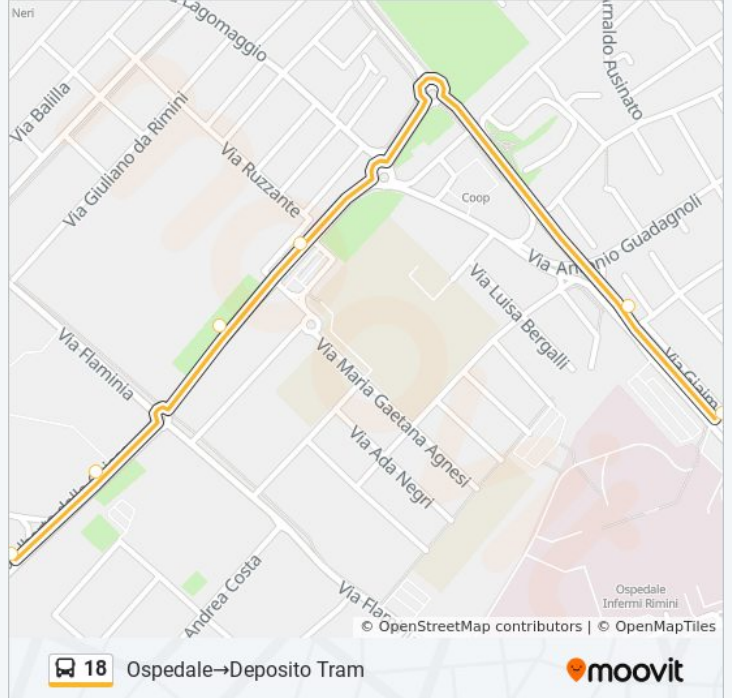

Usa Moovit per trovare le fermate della linea bus 18 più vicine a te e scoprire quando passerà il prossimo mezzo della linea bus 18

Direzione: 4 Rimini FS→Ospedale

16 fermate

[VISUALIZZA GLI ORARI DELLA LINEA](#)

Direzione: Ospedale→Deposito Tram

6 fermate

[VISUALIZZA GLI ORARI DELLA LINEA](#)

Ospedale

Settembrini,19

Centro Studi

Fada

Flaminio

Deposito Tram

Orari della linea bus 18

Orari di partenza verso Ospedale→Deposito Tram:

lunedì	20:32
martedì	20:32
mercoledì	20:32
giovedì	20:32
venerdì	20:32
sabato	20:16
domenica	Non in Servizio

Informazioni sulla linea bus 18

Direzione: Ospedale→Deposito Tram

Fermate: 6

Durata del tragitto: 4 min

La linea in sintesi:

Direzione: Ospedale→Valturio Rotonda

23 fermate

[VISUALIZZA GLI ORARI DELLA LINEA](#)

- Ospedale
- Settembrini, 19
- Centro Studi
- Fada
- Flaminio
- Deposito Tram
- Flaminia-Pananti
- Flaminia Pagnoc
- Flaminia Stadio
- Fiera Chiesa
- Palacongressi
- Fiera-Simonini
- Fiera-Vega
- Panzini-Fiera
- Panzini-Acquario
- Panzini-Albero
- Jano Planco
- Marzabotto