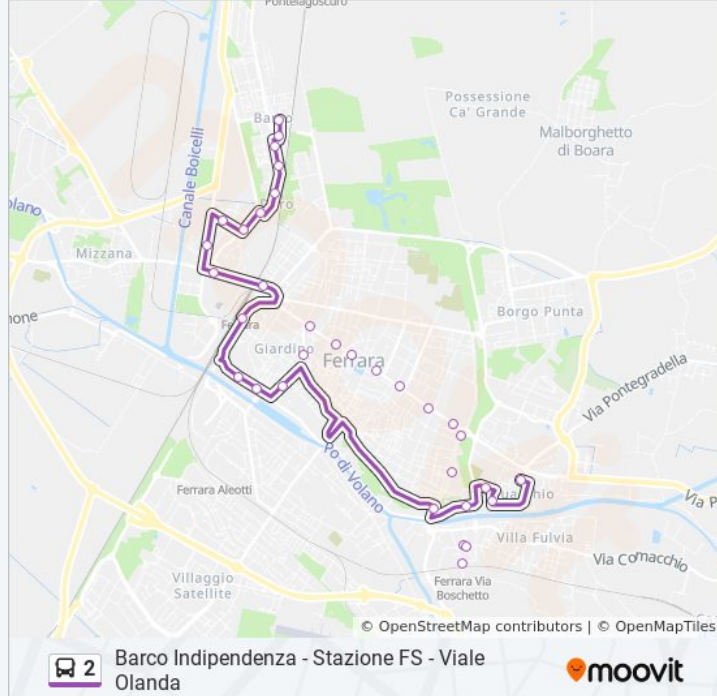

Informazioni sulla linea bus 2**Direzione:** Barco Indipendenza→Viale Olanda**Fermate:** 33**Durata del tragitto:** 31 min**La linea in sintesi:**

Giovecca Montebello

Giovecca Parco Pareschi

Giovecca Citta' Della Salute

Alfonso D'Este Medaglie D'Oro

Alfonso D'Este Museo Di Spina [241]

S. Aurelio [240]

Colombarola

De Chirico Olof Palme

Boschetto

De Chirico Olof Palme

Polonia Caldirolo

Parcelso

Viale Olanda

Direzione: Medie C. Tura→Viale Olanda

32 fermate

[VISUALIZZA GLI ORARI DELLA LINEA](#)

Medie C. Tura

Bentivoglio Battara

Barco Indipendenza

Via Indipendenza - Elementari Barco

Bentivoglio Guercino

Bentivoglio Scarsellino

Allende Medini

Picelli

Padova Savonuzzi

Galvani Marconi

Marconi Righi