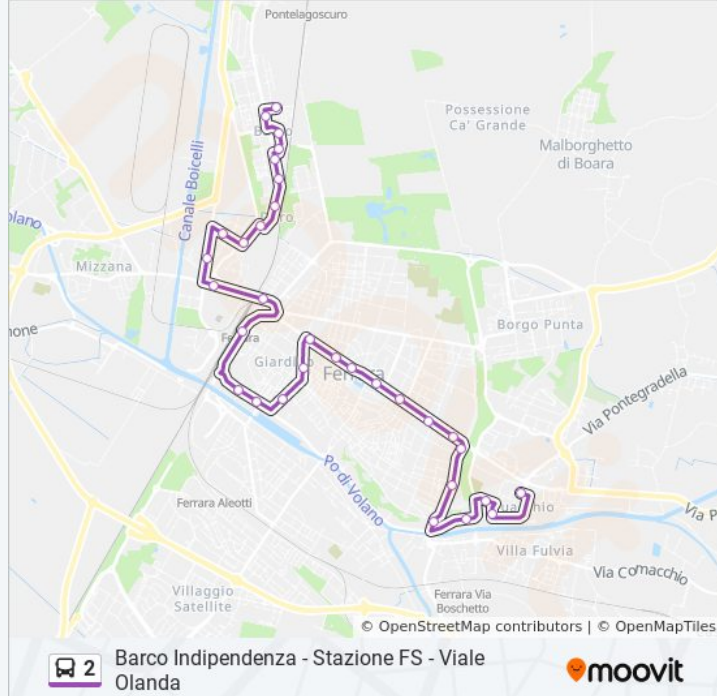

Informazioni sulla linea bus 2**Direzione:** Barco Indipendenza→Viale Olanda**Fermate:** 33**Durata del tragitto:** 31 min**La linea in sintesi:**

Giovecca Montebello

Giovecca Parco Pareschi

Giovecca Citta' Della Salute

Informazioni sulla linea bus 2

Direzione: Medie C. Tura→Viale Olanda

Fermate: 32

Durata del tragitto: 33 min

La linea in sintesi:

Isonzo Autostazione

Isonzo Garibaldi

Cavour Isonzo

Cavour P. Beretta

Cavour Giardini

Giovecca Teatini

Giovecca Montebello

Giovecca Parco Pareschi

Giovecca Citta' Della Salute

Alfonso D'Este Medaglie D'Oro

Alfonso D'Este Museo Di Spina [241]

S. Aurelio [240]

Colombarola

Polonia Caldirolo

Parcelso

Viale Olanda

Direzione: Stazione→Baluardi Camaleonte

8 fermate

[VISUALIZZA GLI ORARI DELLA LINEA](#)