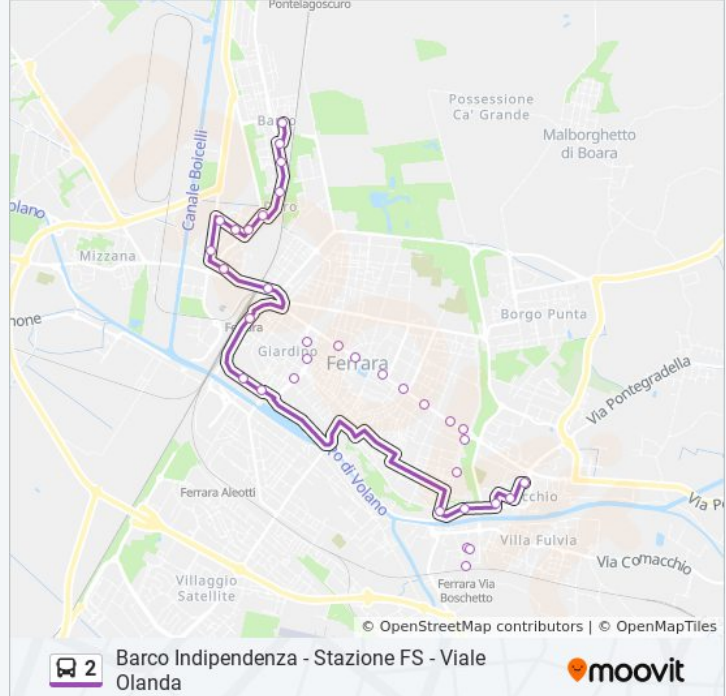

Informazioni sulla linea bus 2

Direzione: Viale Olanda → Barco Indipendenza

Fermate: 34

Durata del tragitto: 29 min

La linea in sintesi:

Isonzo Garibaldi

Isonzo Autostazione

Darsena IV Novembre

Darsena San Giacomo

Stazione

Po Oroboni

Po Padova

Marconi Righi

Galvani Marconi

Galvani Padova

Padova Savonuzzi

Picelli

Allende Medini

Bentivoglio Scarsellino

Via Indipendenza - Elementari Barco

Barco Indipendenza

Direzione: Viale Olanda→Medie C. Tura

32 fermate

[VISUALIZZA GLI ORARI DELLA LINEA](#)