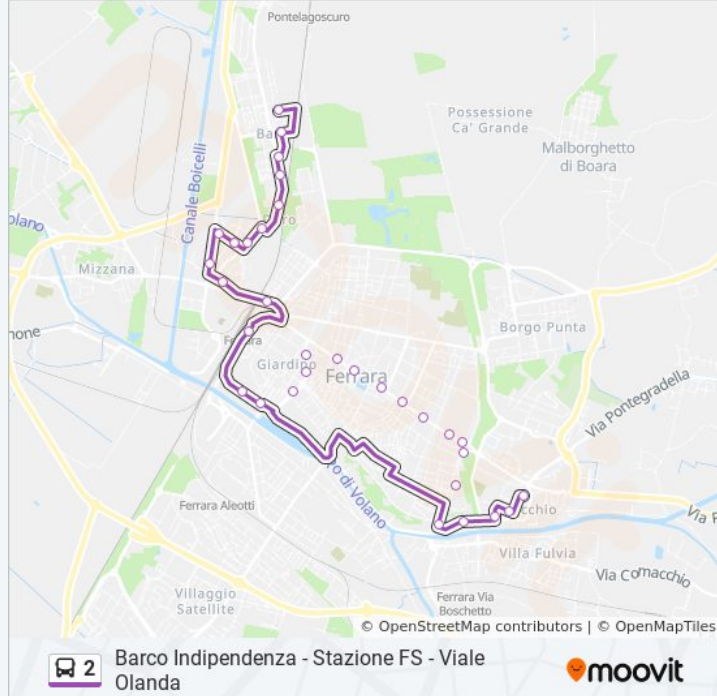

Direzione: Barco Indipendenza→Viale Olanda

33 fermate

[VISUALIZZA GLI ORARI DELLA LINEA](#)

Barco Indipendenza
Via Indipendenza - Elementari Barco
Bentivoglio Guercino
Bentivoglio Scarsellino
Allende Medini
Picelli
Padova Savonuzzi
Galvani Marconi
Marconi Righi
Modena Marconi (Bv. Doro)
Po Oroboni
Stazione
Darsena San Giacomo
Darsena IV Novembre
Isonzo Autostazione
Isonzo Garibaldi
Cavour Isonzo
Cavour P. Beretta
Cavour Giardini
Giovecca Teatini

Isonzo Autostazione

Darsena IV Novembre

Darsena San Giacomo

Stazione

Po Oroboni

Po Padova

Marconi Righi

Galvani Marconi

Galvani Padova

Padova Savonuzzi

Picelli

Allende Medini

Bentivoglio Scarsellino

Via Indipendenza - Elementari Barco

Via Indipendenza - Sussidiaria

Medie C. Tura

Orari, mappe e fermate della linea bus 2 disponibili in un PDF su moovitapp.com. Usa [App Moovit](#) per ottenere tempi di attesa reali, orari di tutte le altre linee o indicazioni passo-passo per muoverti con i mezzi pubblici a Bologna e Romagna.