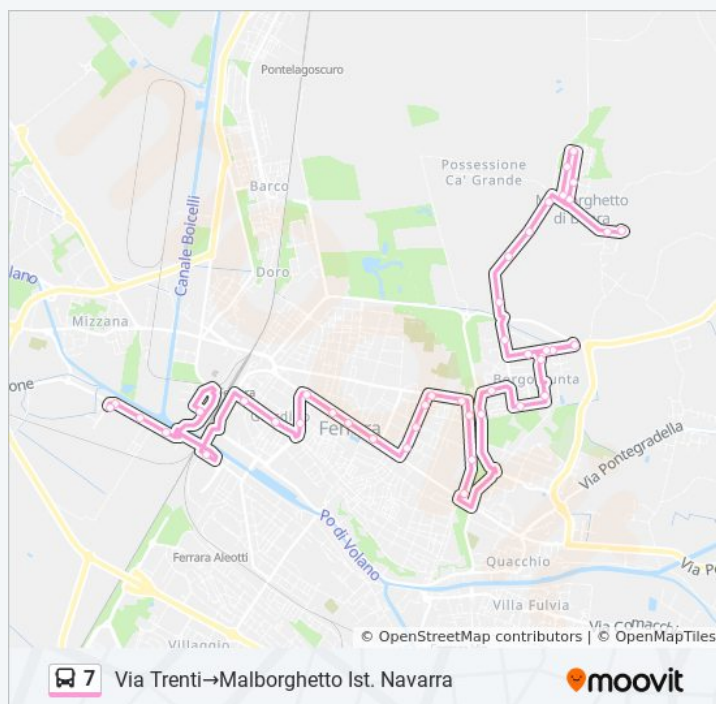

42 fermate

[VISUALIZZA GLI ORARI DELLA LINEA](#)

Via Trenti
Arginone
Arginone Chiesa
Via Scalambra Uffici Amministrativi
Ponte Rita Levi Montalcini
Facolta' Di Ingegneria
Piave San Giacomo
Piave Vittorio Veneto
Isonzo Garibaldi
Cavour Isonzo
Cavour P. Beretta
Cavour Giardini
Giovecca Teatini
Montebello Bellaria
Montebello Bovelli
Montebello Borsari
Porta Mare Montebello
Porta Mare Mortara
San Rocco Farmacia
San Rocco Fossato Di Mortara
San Rocco Medaglie D'Oro
Caldirola
Giovanni XXIII
Via Favero
Via Morante 37

Orari della linea bus 7

Orari di partenza verso Via Trenti→Malborghetto Ist. Navarra:

lunedì	07:15 - 20:05
martedì	07:15 - 20:05
mercoledì	07:15 - 20:05
giovedì	07:15 - 20:05
venerdì	07:15 - 20:05
sabato	07:15 - 20:05
domenica	Non in Servizio

Informazioni sulla linea bus 7

Direzione: Via Trenti→Malborghetto Ist. Navarra

Fermate: 42

Durata del tragitto: 37 min

La linea in sintesi:

Morante Copparo

Copparo Morari

Centro Comm.Le Le Mura