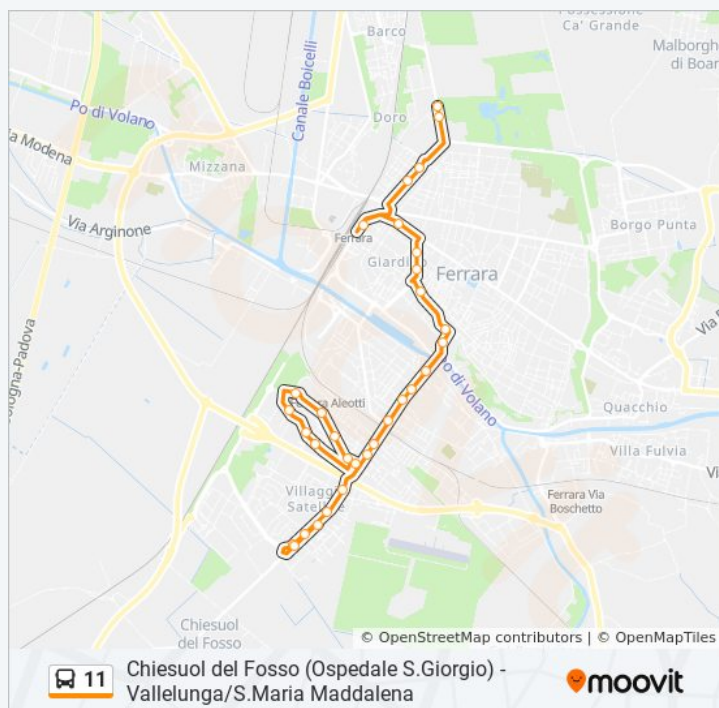

Orari della linea bus 11

Orari di partenza verso Canapa Scuole→Bologna Ex Dazio:

lunedì	14:15
martedì	14:15
mercoledì	14:15
giovedì	Non in Servizio
venerdì	Non in Servizio
sabato	Non in Servizio
domenica	Non in Servizio

Informazioni sulla linea bus 11

Direzione: Canapa Scuole→Bologna Ex Dazio

Fermate: 31

Durata del tragitto: 37 min

La linea in sintesi:

Direzione: Cavour Giardini→S. Maria Maddalena

23 fermate

[VISUALIZZA GLI ORARI DELLA LINEA](#)