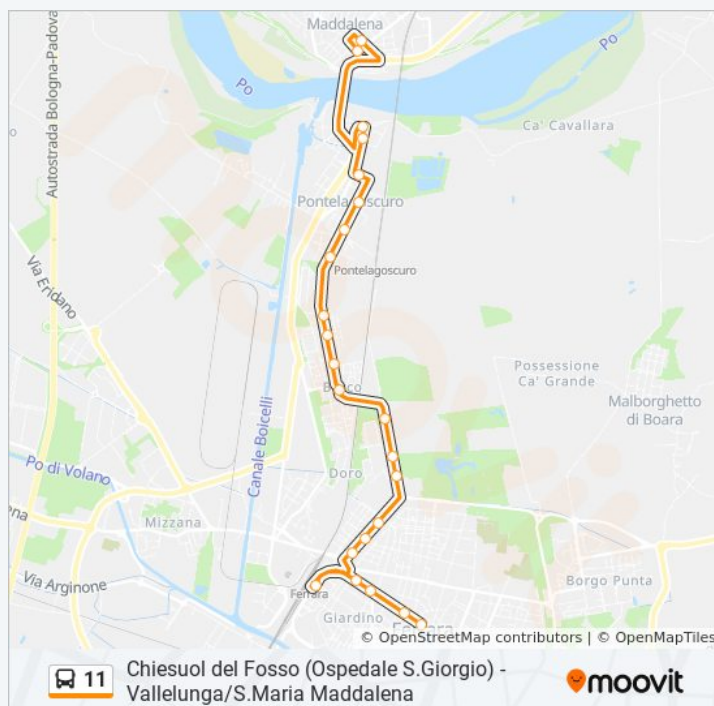

Direzione: Cavour Giardini→S. Maria Maddalena

23 fermate

[VISUALIZZA GLI ORARI DELLA LINEA](#)

Cavour Giardini
Cavour P. Beretta
Cavour Isonzo
Cavour Barriera
Stazione
Porta Catena Viale Po
Porta Catena Aguiari
Porta Catena Piazzale Giochi
Canapa Parco Bassani
Canapa Scuole
Canapa Motorizzazione
Bentivoglio Cavalcaferrovia
Bentivoglio Battara
Bentivoglio Argante
Bentivoglio Panaro
Corso Popolo Giustizia
Corso Popolo De Amicis
Corso Popolo P. Buozzi
Vicenza
Venezia
Pontelagoscuro Via Nuova
S.M. Maddalena Ospedale
S. Maria Maddalena

Orari della linea bus 11

Orari di partenza verso Cavour Giardini→S. Maria Maddalena:

lunedì	13:21 - 14:21
martedì	13:21 - 14:21
mercoledì	13:21 - 14:21
giovedì	Non in Servizio
venerdì	Non in Servizio
sabato	Non in Servizio
domenica	Non in Servizio

Informazioni sulla linea bus 11

Direzione: Cavour Giardini→S. Maria Maddalena

Fermate: 23

Durata del tragitto: 28 min

La linea in sintesi:

Direzione: Chiesuol Del Fosso→S. Maria Maddalena

47 fermate

[VISUALIZZA GLI ORARI DELLA LINEA](#)

Orari della linea bus 11

Orari di partenza verso Chiesuol Del Fosso→S. Maria Maddalena:

lunedì	05:38 - 20:04