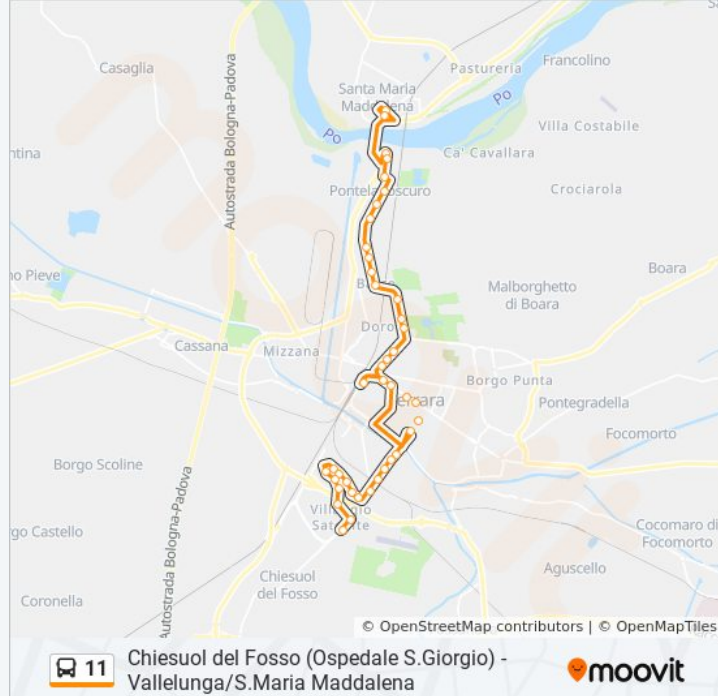

Informazioni sulla linea bus 11**Direzione:** Bologna Ex Dazio→S. Maria Maddalena**Fermate:** 41**Durata del tragitto:** 53 min**La linea in sintesi:**

Piazza Travaglio

Corso Porta Reno

Cavour Giardini

Cavour P. Beretta

Cavour Isonzo

Cavour Barriera

Stazione

Porta Catena Viale Po

Porta Catena Aguiari

Porta Catena Piazzale Giochi

Canapa Parco Bassani

Canapa Scuole

Canapa Motorizzazione

Bentivoglio Cavalcaferrovia

Bentivoglio Battara

Bentivoglio Argante

Bentivoglio Panaro

Corso Popolo Giustizia

Corso Popolo De Amicis

Corso Popolo P. Buozzi

Vicenza

Venezia

Pontelagoscuro Via Nuova

S.M. Maddalena Ospedale

S. Maria Maddalena

Direzione: Bologna Ex Dazio → Stazione

22 fermate

[VISUALIZZA GLI ORARI DELLA LINEA](#)