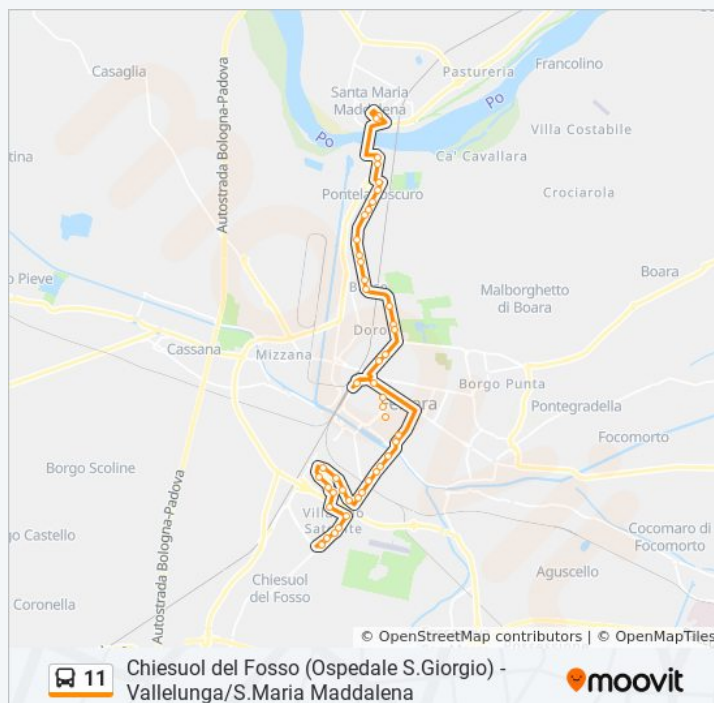

Informazioni sulla linea bus 11

Direzione: S. Maria Maddalena→Bologna Ex Dazio

Fermate: 46

Durata del tragitto: 54 min

La linea in sintesi:

Bologna Ungarelli
Bologna Ippodromo
Bologna Foro Boario
Bologna Passega
Bologna Aeroporto
Krasnodar Verga
Krasnodar De Sanctis
Krasnodar Amicizia
Krasnodar Nievo
Verga Kramer (Vigili Del Fuoco)
Verga Falcone
Verga Bardellini
Corti Di Medoro
Bologna C. Comm.Le Il Castello
Bologna Ex Dazio
Bologna Zandonai
Bologna Veneziani
Bologna Veneziani
Bologna Ex Dazio

**Direzione: S. Maria Maddalena→Cavour
Barriera**

20 fermate

[VISUALIZZA GLI ORARI DELLA LINEA](#)

S. Maria Maddalena
S.M. Maddalena Ospedale
Pontelagoscuro Via Nuova
Venezia
Vicenza
Corso Popolo P.Buozzi
Corso Popolo De Amicis
Corso Popolo De Amicis
Corso Popolo Miniera
Bentivoglio Fiorino