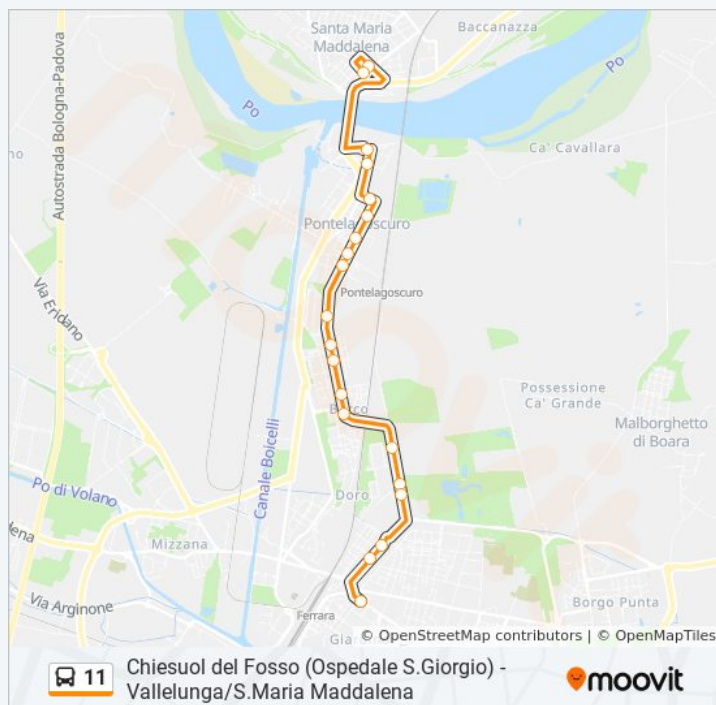

Canapa Motorizzazione

Canapa Scuole

Canapa Parco Bassani

Porta Catena Piazzale Giochi

Porta Catena Aguiari

Cavour Barriera

La linea in sintesi:

Direzione: S. Maria Maddalena→Chiesuol Del Fosso

49 fermate

[VISUALIZZA GLI ORARI DELLA LINEA](#)

S. Maria Maddalena

S.M. Maddalena Ospedale

Pontelagoscuro Via Nuova

Venezia

Vicenza

Corso Popolo P.Buozzi