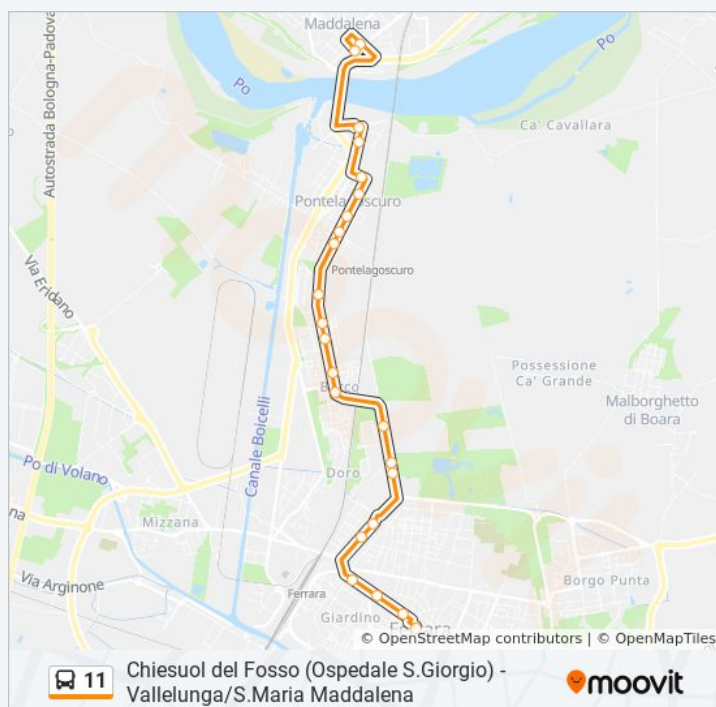

Direzione: S. Maria Maddalena→Giardini Castello

23 fermate

[VISUALIZZA GLI ORARI DELLA LINEA](#)

S. Maria Maddalena
S.M. Maddalena Ospedale
Pontelagoscuro Via Nuova
Venezia
Vicenza
Corso Popolo P.Buozzi
Corso Popolo De Amicis
Corso Popolo De Amicis
Corso Popolo Miniera
Bentivoglio Fiorino
Bentivoglio Panaro
Bentivoglio Argante
Bentivoglio Battara
Bentivoglio Cavalcaferrovia
Canapa Motorizzazione
Canapa Scuole
Canapa Parco Bassani
Porta Catena Piazzale Giochi
Porta Catena Aguiari
Cavour Barriera
Cavour Isonzo
Cavour P. Beretta
Giardini Castello

Orari della linea bus 11

Orari di partenza verso S. Maria Maddalena→Giardini Castello:

lunedì	07:52
martedì	07:52
mercoledì	07:52
giovedì	Non in Servizio
venerdì	Non in Servizio
sabato	Non in Servizio
domenica	Non in Servizio

Informazioni sulla linea bus 11

Direzione: S. Maria Maddalena→Giardini Castello

Fermate: 23

Durata del tragitto: 24 min

La linea in sintesi:

Direzione: S. Maria Maddalena→Kennedy

26 fermate

[VISUALIZZA GLI ORARI DELLA LINEA](#)

S. Maria Maddalena

Orari della linea bus 11

Orari di partenza verso S. Maria Maddalena→Kennedy:

lunedì	20:27
martedì	20:27