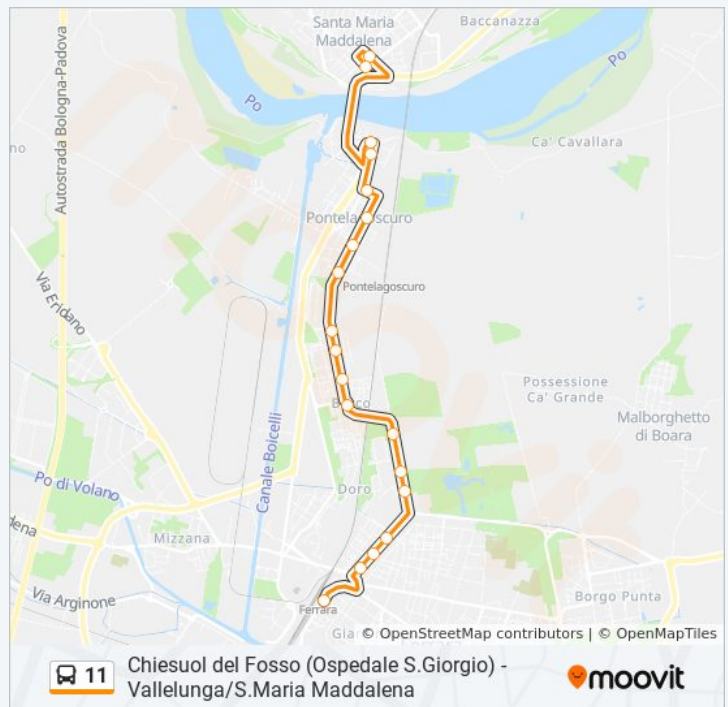

Corso Popolo Giustizia

Corso Popolo De Amicis

Corso Popolo P. Buozzi

Vicenza

Venezia

Pontelagoscuro Via Nuova

S.M. Maddalena Ospedale

S. Maria Maddalena

Direzione: Vallelunga→Bologna Ex Dazio

50 fermate

[VISUALIZZA GLI ORARI DELLA LINEA](#)

Vallelunga

Vallelunga Airone

Vallelunga Boicelli

Romito

Savonuzzi De Amicis

Savonuzzi P. Buozzi

Pontelagoscuro Via Nuova

Venezia

Vicenza

Corso Popolo P. Buozzi

Corso Popolo De Amicis

Corso Popolo De Amicis

Corso Popolo Miniera

Bentivoglio Fiorino

Bentivoglio Panaro

Bentivoglio Argante

Bentivoglio Battara

Orari della linea bus 11

Orari di partenza verso Vallelunga→Bologna Ex Dazio:

lunedì	18:06
martedì	18:06
mercoledì	18:06
giovedì	18:06
venerdì	18:06
sabato	18:06
domenica	07:15 - 18:37

Informazioni sulla linea bus 11

Direzione: Vallelunga→Bologna Ex Dazio

Fermate: 50

Durata del tragitto: 46 min

La linea in sintesi: