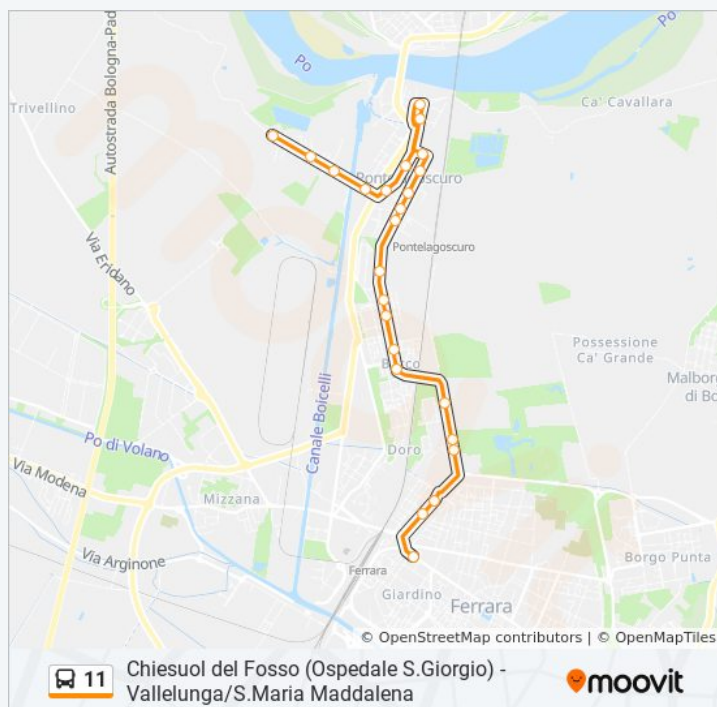

Direzione: Vallelunga→Cavour Barriera

24 fermate

[VISUALIZZA GLI ORARI DELLA LINEA](#)

Vallelunga
Vallelunga Airone
Vallelunga Boicelli
Romito
Savonuzzi De Amicis
Savonuzzi P. Buozzi
Pontelagoscuro Via Nuova
Venezia
Vicenza
Corso Popolo P.Buozzi
Corso Popolo De Amicis
Corso Popolo De Amicis
Corso Popolo Miniera
Bentivoglio Fiorino
Bentivoglio Panaro
Bentivoglio Argante
Bentivoglio Battara
Bentivoglio Cavalcaferrovia
Canapa Motorizzazione
Canapa Scuole
Canapa Parco Bassani
Porta Catena Piazzale Giochi
Porta Catena Aguiari
Cavour Barriera

Orari della linea bus 11

Orari di partenza verso Vallelunga→Cavour Barriera:

lunedì	07:15
martedì	07:15
mercoledì	07:15
giovedì	Non in Servizio
venerdì	Non in Servizio
sabato	Non in Servizio
domenica	Non in Servizio

Informazioni sulla linea bus 11

Direzione: Vallelunga→Cavour Barriera

Fermate: 24

Durata del tragitto: 26 min

La linea in sintesi:

Direzione: Vallelunga→Chiesuol Del Fosso

51 fermate

[VISUALIZZA GLI ORARI DELLA LINEA](#)

Vallelunga

Orari della linea bus 11

Orari di partenza verso Vallelunga→Chiesuol Del Fosso:

lunedì	19:36
martedì	19:36