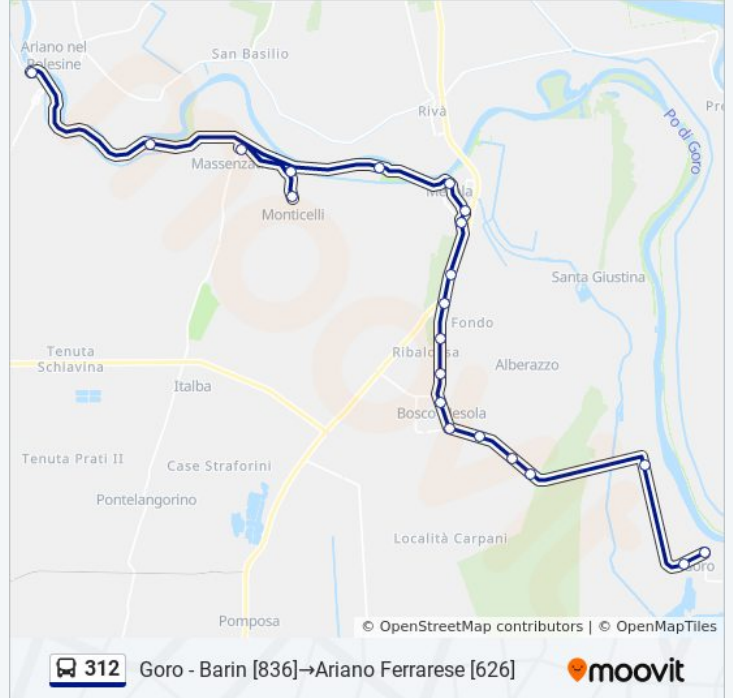

Belvedere [721]

Ponte Chiaviconi [720]

Monticelli [719]

Massenzatica [718]

Gombito

Ariano Ferrarese [626]

Direzione: Lavoro Provvisoria→Copparo Autostazione [001]

27 fermate

[VISUALIZZA GLI ORARI DELLA LINEA](#)

Lavoro Provvisoria

Modena Marconi (Bv. Doro)

Po Oroboni

Palazzo Diamanti

San Rocco Farmacia

San Rocco Medaglie D'Oro

Caldiolo

Borgo Punta

Centro Comm. Le Le Mura

Via Copparo - Spal

Ponte Travagli

Boara Ex Stazione

Boara Elettrauto

Boara

Fondo Tartari

Ponte Rafanello

Ponte Bergoncino

Via Nuova

Orari della linea bus 312

Orari di partenza verso Lavoro

Provvisoria→Copparo Autostazione [001]:

lunedì	06:37 - 18:50
martedì	06:37 - 18:50
mercoledì	06:37 - 18:50
giovedì	06:37 - 18:50
venerdì	06:37 - 18:50
sabato	06:37 - 18:50
domenica	Non in Servizio

Informazioni sulla linea bus 312

Direzione: Lavoro Provvisoria→Copparo Autostazione [001]

Fermate: 27

Durata del tragitto: 40 min

La linea in sintesi:

[Percorso linea bus 312](#)