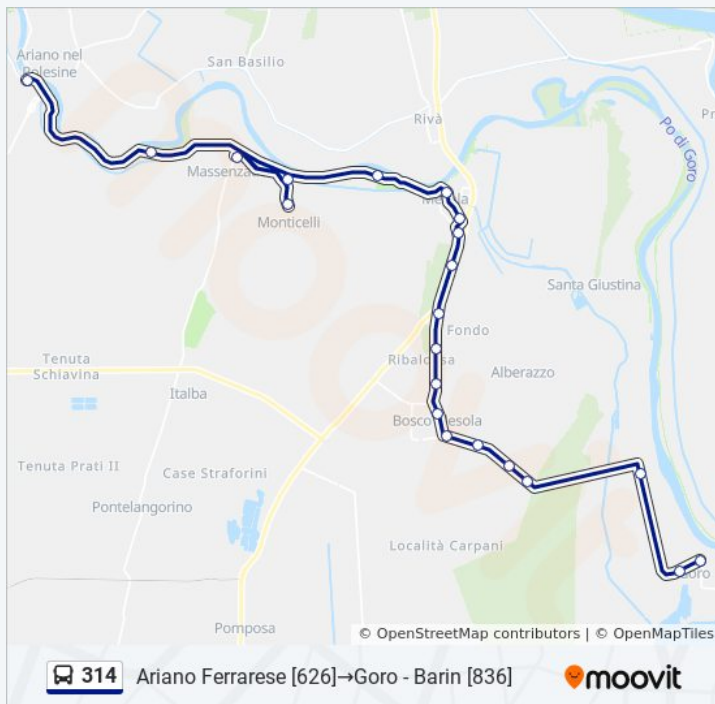

Bosco Mesola Cimitero [728]

Bosco Mesola Forno [729]

Bosco Mesola [830]

Bivio Alberazzo [831]

Case Delta [832]

Bivio Via Marzura [833]

Ponte Cristina [834]

Galliana [835]

Goro - Barin [836]

Informazioni sulla linea bus 314

Direzione: Ariano Ferrarese [626]→Goro - Barin [836]

Fermate: 21

Durata del tragitto: 31 min

La linea in sintesi:

Direzione: Berra→Copparo Autostazione [001]

25 fermate

[VISUALIZZA GLI ORARI DELLA LINEA](#)

Berra

Berra Ufficio Igiene

Berra Metano

Tiraca

Bindola

Marchiori (Scuola)