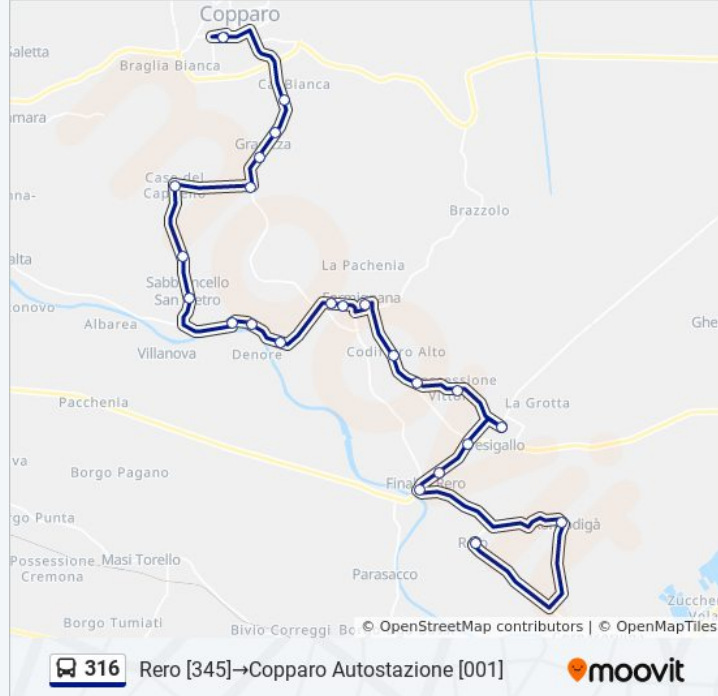

Podere Martini [062]

Gradizza [056]

Gradizza Chiesa [052]

Provinciale Per Formignana 59 [048]

Copparo Autostazione [001]

Direzione: Tresigallo→Copparo Autostazione [001]

18 fermate

[VISUALIZZA GLI ORARI DELLA LINEA](#)

Tresigallo

Tresigallo Frigo [323]

Via Nevatica 40 [225]

Bivio Codiferro [223]

Formignana [200]

Formignana Carabinieri [204]

Formignana Distributore [206]

La Mensa [098]

Gardi [096]

Sabbioncello San Vittore [094]

Sabbioncello San Pietro [084]

Via Marchesa 54

Borgo Capitello [070]

Podere Martini [062]

Gradizza [056]

Gradizza Chiesa [052]

Provinciale Per Formignana 59 [048]

Copparo Autostazione [001]

Orari della linea bus 316

Orari di partenza verso Tresigallo→Copparo Autostazione [001]:

lunedì	06:58
martedì	06:58
mercoledì	06:58
giovedì	Non in Servizio
venerdì	Non in Servizio
sabato	Non in Servizio
domenica	Non in Servizio

Informazioni sulla linea bus 316

Direzione: Tresigallo→Copparo Autostazione [001]

Fermate: 18

Durata del tragitto: 27 min

La linea in sintesi: