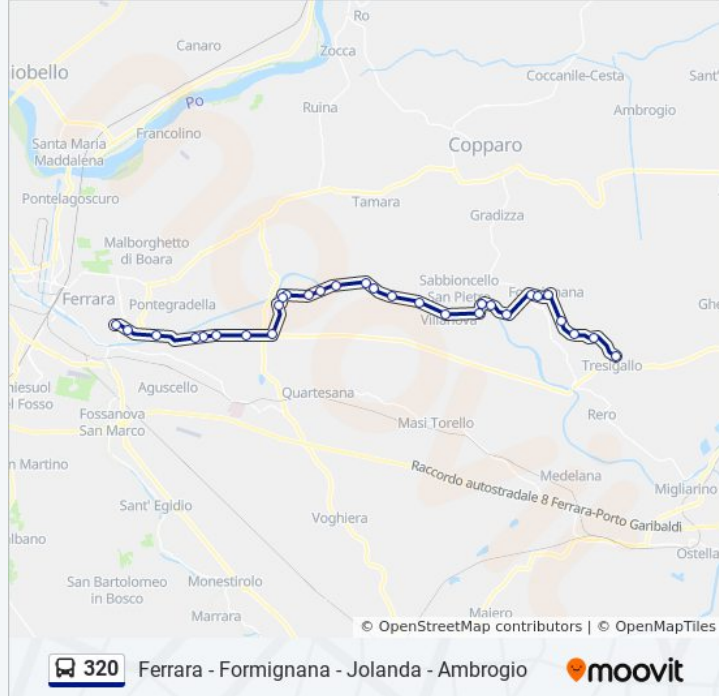

Borgo Passo

Albarea

Orari della linea bus 320

Orari di partenza verso Alfonso D'Este Medaglie D'Oro→Tresigallo:

lunedì	13:48
martedì	13:48
mercoledì	13:48
giovedì	Non in Servizio
venerdì	Non in Servizio
sabato	Non in Servizio
domenica	Non in Servizio

Informazioni sulla linea bus 320**Direzione:** Alfonso D'Este Medaglie D'Oro→Tresigallo**Fermate:** 30**Durata del tragitto:** 37 min**La linea in sintesi:**

Villanova

Bivio Denore Via Massafiscaglia

Sabbioncello San Vittore [094]

Tresigallo

Direzione: Ambrogio [180]→Darsena Provvisoria

49 fermate

[VISUALIZZA GLI ORARI DELLA LINEA](#)

Ambrogio [180]

Case Nogarole [167]

Ponte Carina Brazzolo [196]

Brazzolo Di Ambrogio [175]

Informazioni sulla linea bus 320

Direzione: Ambrogio [180]→Darsena Provvisoria

Fermate: 49

Durata del tragitto: 63 min

La linea in sintesi:

 [Percorso linea bus 320](#)

Formignana [200]

Formignana Carabinieri [204]