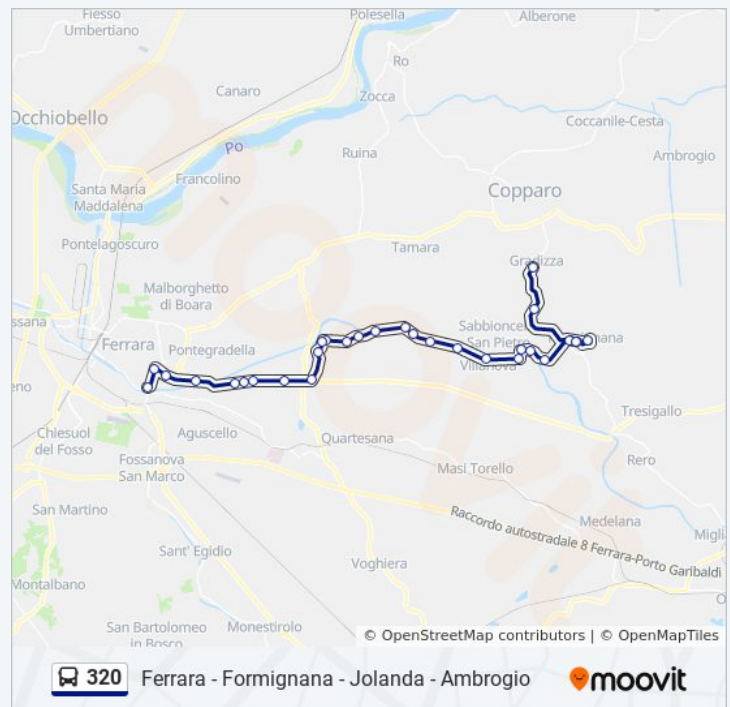

Gradizza [056]
Via Provinciale Km 5 [085]
Formignana Distributore [206]
Formignana Carabinieri [204]
Formignana [200]
Formignana Carabinieri [204]
Formignana Distributore [206]
La Mensa [098]
Gardi [096]
Sabbioncello San Vittore [094]
Bivio Denore Via Massafiscaglia
Villanova
Albarea
Borgo Passo
Viconovo
Ponte Fossalta
Ponte Addolorata
Borgo Tarapino
Borgo Feroci
Contrapo'
Contrapo' Castalda
Bivio Baura
Contrapo' Bivio Codrea
Casa Magrini
Casa Bianca
La Vigna
Bivio Focomorto
Casa Di Riposo - Bivio Prinella
Pomposa Jugoslavia
Alfonso D'Este Medaglie D'Oro
S. Aurelio [240]

lunedì	06:47
martedì	06:47
mercoledì	06:47
giovedì	Non in Servizio
venerdì	Non in Servizio
sabato	Non in Servizio
domenica	Non in Servizio

Informazioni sulla linea bus 320

Direzione: Gradizza [056]→S. Aurelio [240]

Fermate: 31

Durata del tragitto: 44 min

La linea in sintesi: