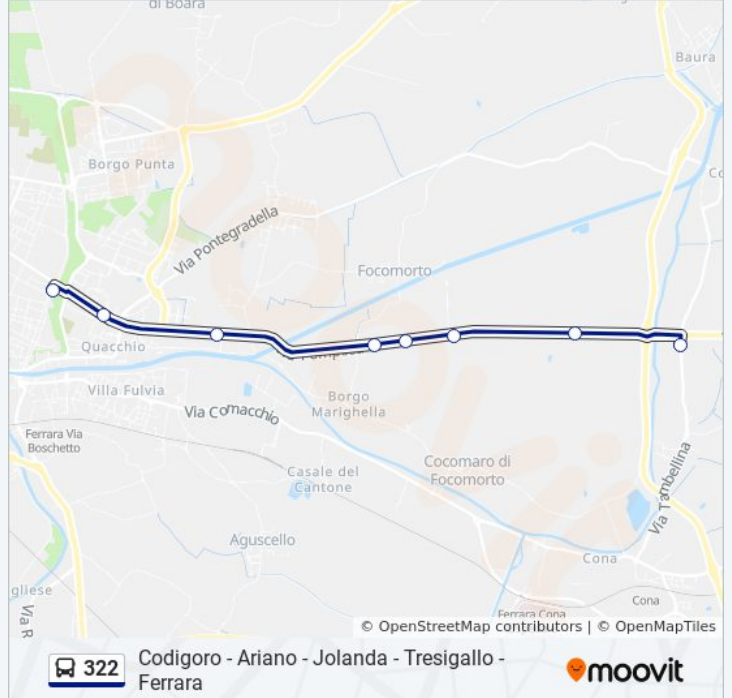

Usa Moovit per trovare le fermate della linea bus 322 più vicine a te e scoprire quando passerà il prossimo mezzo della linea bus 322

Direzione: Alfonso D'Este Medaglie D'Oro→Codrea Bivio Rossonia

8 fermate

Codrea Bivio Rossonia

Orari della linea bus 322

Orari di partenza verso Alfonso D'Este Medaglie D'Oro→Codrea Bivio Rossonia:

lunedì	13:54
martedì	13:54
mercoledì	13:54
giovedì	Non in Servizio
venerdì	Non in Servizio
sabato	Non in Servizio
domenica	Non in Servizio

Informazioni sulla linea bus 322

Direzione: Alfonso D'Este Medaglie D'Oro→Codrea Bivio Rossonia

Fermate: 8

Durata del tragitto: 7 min

La linea in sintesi:

Direzione: Alfonso D'Este Medaglie D'Oro→Jolanda [400]