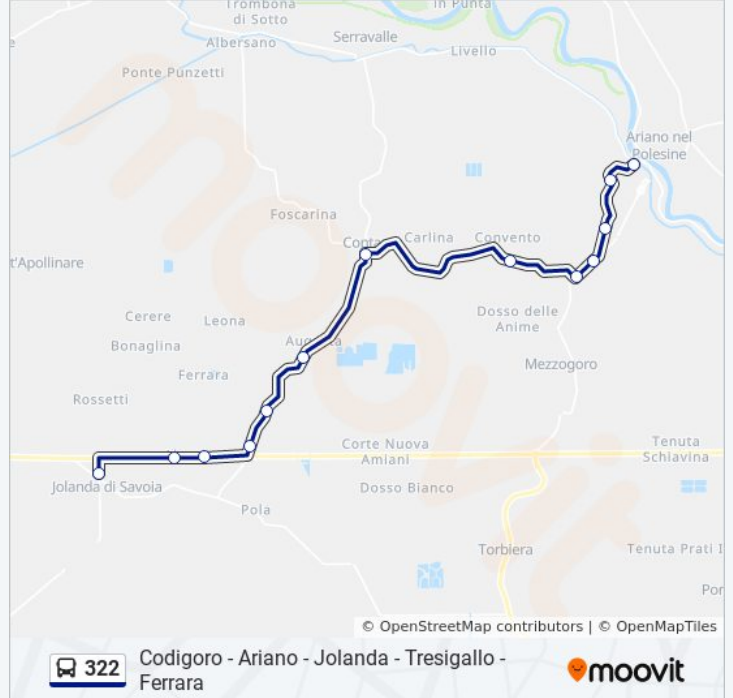

lunedì	06:25
martedì	06:25
mercoledì	06:25
giovedì	Non in Servizio
venerdì	Non in Servizio
sabato	Non in Servizio
domenica	Non in Servizio

Informazioni sulla linea bus 322

Direzione: Ariano Ferrarese [626]→Jolanda [400]

Fermate: 13

Durata del tragitto: 20 min

La linea in sintesi:

Direzione: Ariano Ferrarese [626]→Tresigallo

40 fermate

[VISUALIZZA GLI ORARI DELLA LINEA](#)

- Ariano Ferrarese [626]
- Ariano Case Ina [625]
- Trattoria Randola [623]
- Bivio Ponte Vittoria [622]
- Bivio Le Contane [621]
- Ponte Fantina [620]
- Mezzogoro Piave [618]
- Mezzogoro [613]
- Passerella Schiavi [611]
- Tenuta La Vela [609]
- Casa Pierini [608]
- Torbiera [605]
- Ponte Reale Per Codigoro [604]
- Ponte Reale
- Longarole
- Tenuta Bosca
- Ponte Vicini
- Corte Ippolito