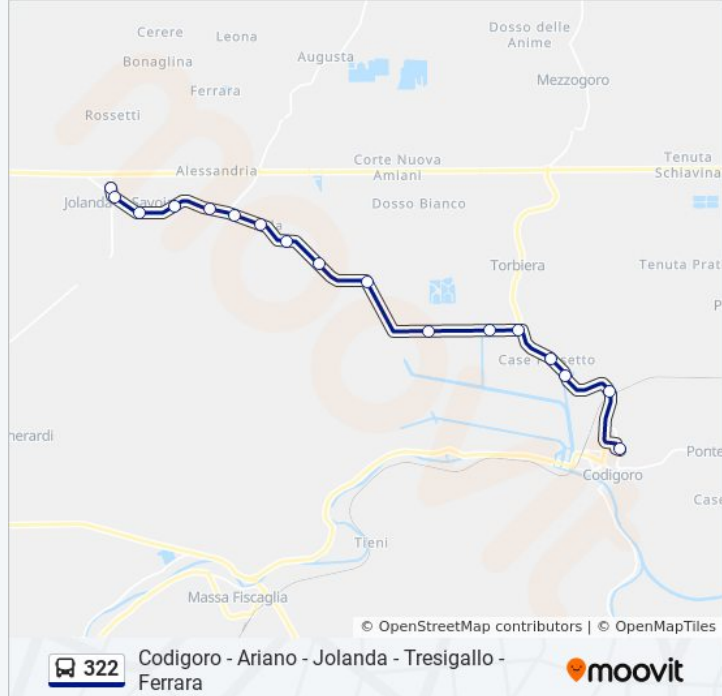

Informazioni sulla linea bus 322

Direzione: Codigoro Centro Scolastico [149]→Jolanda [400]

Fermate: 17

Durata del tragitto: 20 min

La linea in sintesi:

Fondo Mandriazza

Corte Iolanda

Cremlino

Rotonda Cremlino

Jolanda [400]

Direzione: Codrea Bivio Rossonia→Borgo Marighella

12 fermate

[VISUALIZZA GLI ORARI DELLA LINEA](#)

Codrea Bivio Rossonia

Codrea Via Traversa

Codrea