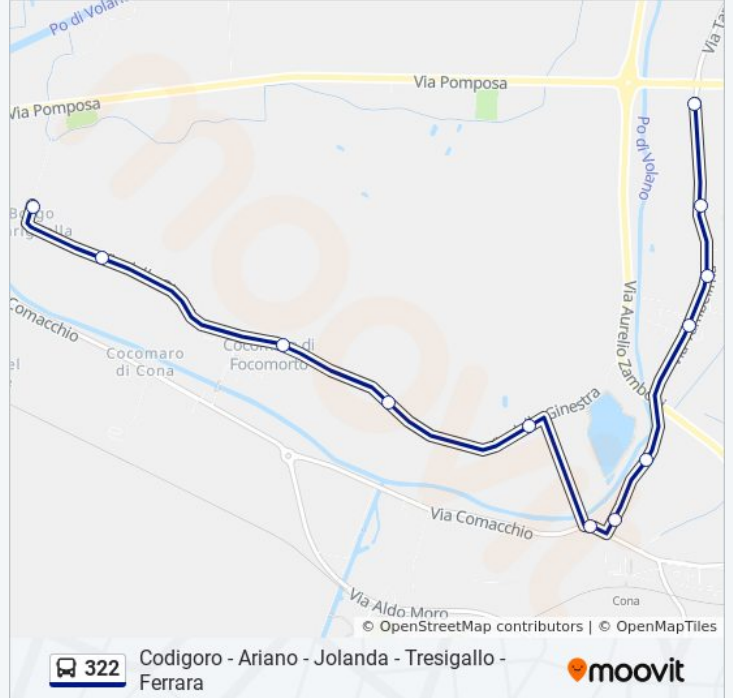

Informazioni sulla linea bus 322

Direzione: Codrea Bivio Rossonia→Borgo Marighella

Fermate: 12

Durata del tragitto: 13 min

La linea in sintesi:

Direzione: Darsena Provisoria→Jolanda [400]

41 fermate

[VISUALIZZA GLI ORARI DELLA LINEA](#)