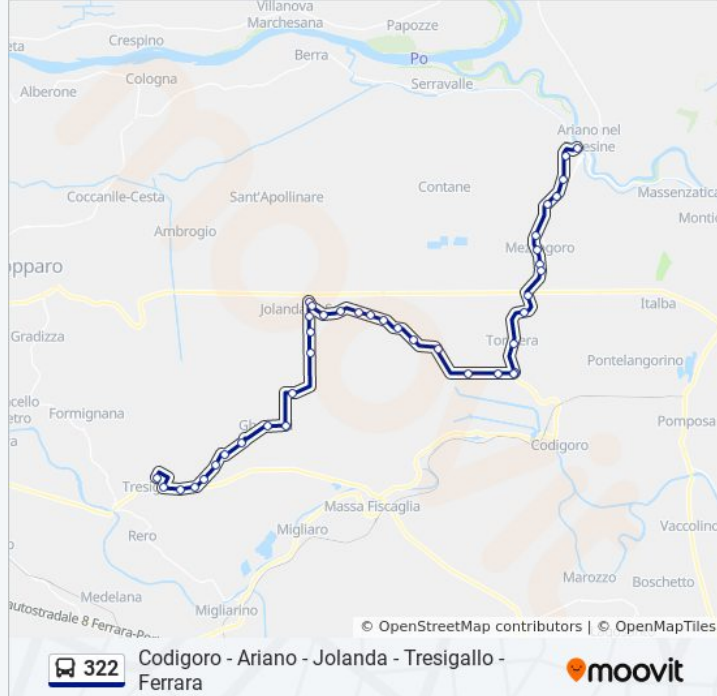

Palazzo Pio [333]

Tresigallo Ospedale

Tresigallo

Codigoro - Ariano - Jolanda - Tresigallo - Ferrara

Direzione: Bivio Codrea→Darsena Provvisoria

19 fermate

[VISUALIZZA GLI ORARI DELLA LINEA](#)

Bivio Codrea