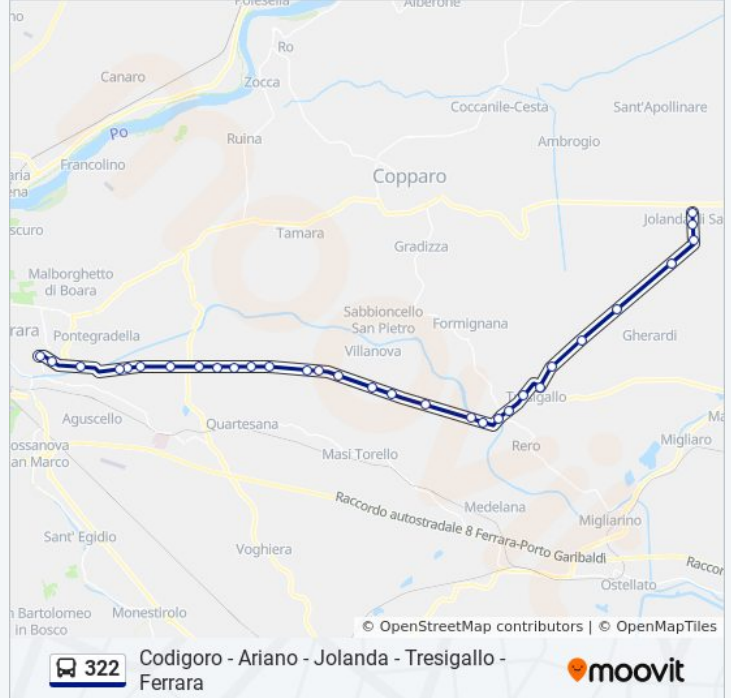

Bivio Valpagliaro

Bivio Parasacco

Final Di Rero [316]

Palmolive [314]

Saipo [310]

Tresigallo

Asinardella

Tresigallo Casa Cantoniera

Bivio Gherardi [423]

Corte Chiorboli [421]

Corte Libia [433]

Jolanda Zuccherificio [431]

Jolanda [400]

Direzione: Alfonso D'Este Medaglie D'Oro→Tresigallo

24 fermate

[VISUALIZZA GLI ORARI DELLA LINEA](#)

Alfonso D'Este Medaglie D'Oro

Pomposa Jugoslavia

Casa Di Riposo - Bivio Prinella

Bivio Focomorto

La Vigna

Casa Bianca

Casa Magrini

Bivio Codrea

Palazzina

Bivio Contrapo'

Via Del Mare 381

Bivio Viconovo

Via Del Mare 441

Parolino

Bivio Albarea

Orari della linea bus 322

Orari di partenza verso Alfonso D'Este Medaglie D'Oro→Tresigallo:

lunedì	13:43
martedì	13:43
mercoledì	13:43
giovedì	Non in Servizio
venerdì	Non in Servizio
sabato	Non in Servizio
domenica	Non in Servizio

Informazioni sulla linea bus 322

Direzione: Alfonso D'Este Medaglie D'Oro→Tresigallo

Fermate: 24

Durata del tragitto: 25 min

La linea in sintesi: