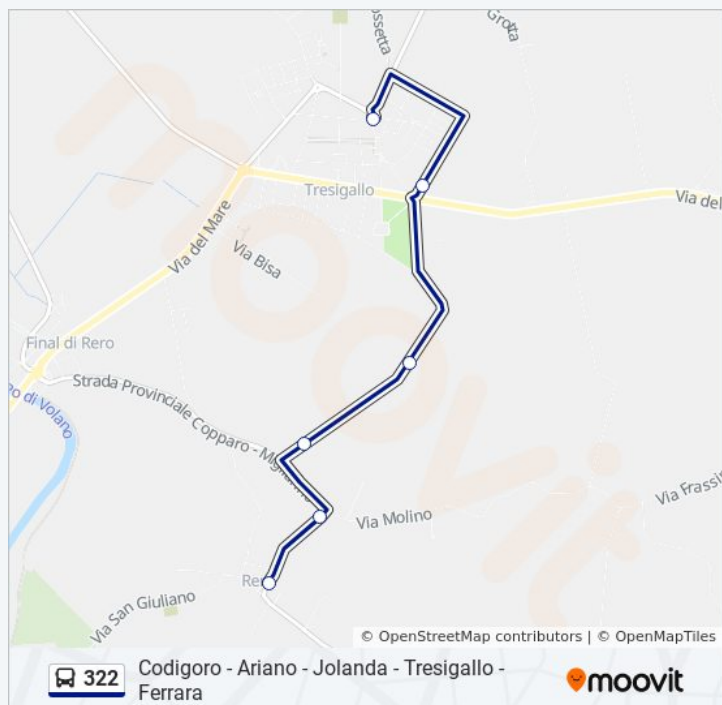

Passerella Schiavi [610]

Mezzogoro [613]

Direzione: Tresigallo→Rero [345]

6 fermate

[VISUALIZZA GLI ORARI DELLA LINEA](#)

Tresigallo

Tresigallo Ospedale

Villa Gallini [337]

Borgo Mistri [339]

Bivio Rero [343]

Rero [345]

Orari della linea bus 322

Orari di partenza verso Tresigallo→Rero [345]:

lunedì	15:10
martedì	15:10
mercoledì	15:10
giovedì	Non in Servizio
venerdì	Non in Servizio
sabato	Non in Servizio
domenica	Non in Servizio

Informazioni sulla linea bus 322

Direzione: Tresigallo→Rero [345]

Fermate: 6

Durata del tragitto: 5 min

La linea in sintesi:

Direzione: Tresigallo→Roncodiga' [341]

7 fermate

[VISUALIZZA GLI ORARI DELLA LINEA](#)

Tresigallo

Orari della linea bus 322

Orari di partenza verso Tresigallo→Roncodiga' [341]:

lunedì	14:15 - 18:40
martedì	14:15 - 18:40