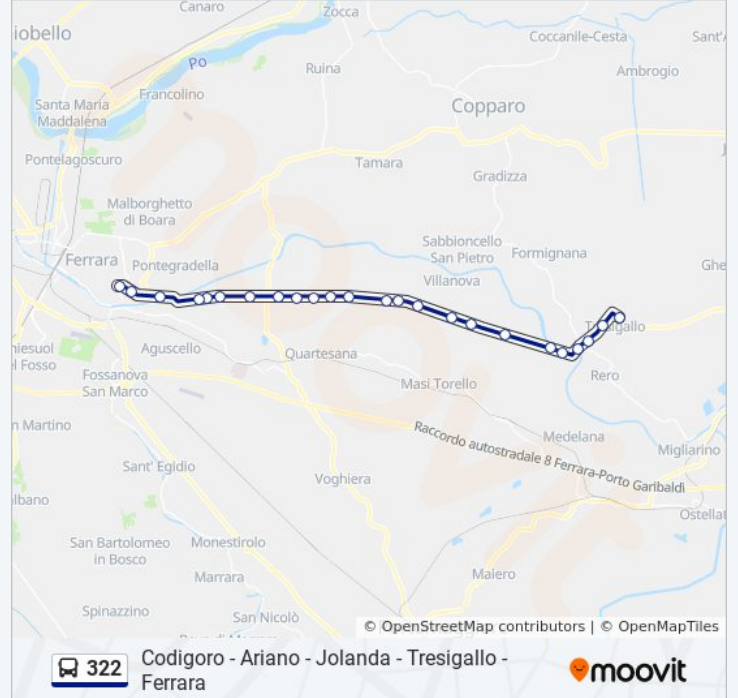

Informazioni sulla linea bus 322

Direzione: Alfonso D'Este Medaglie D'Oro→Tresigallo

Fermate: 24

Durata del tragitto: 25 min

La linea in sintesi:

Bivio Villanova

Bv Quaranta Staia

Bivio Denore

Bivio Valpagliaro

Bivio Parasacco

Final Di Rero [316]

Palmolive [314]

Saipo [310]

Tresigallo

Direzione: Ariano Ferrarese [626]→Jolanda [400]

13 fermate

[VISUALIZZA GLI ORARI DELLA LINEA](#)

Ariano Ferrarese [626]

Ariano Case Ina [625]

Trattoria Randola [623]

Bivio Ponte Vittoria [622]

Bivio Le Contane [621]

Bivio Convento

Le Contane