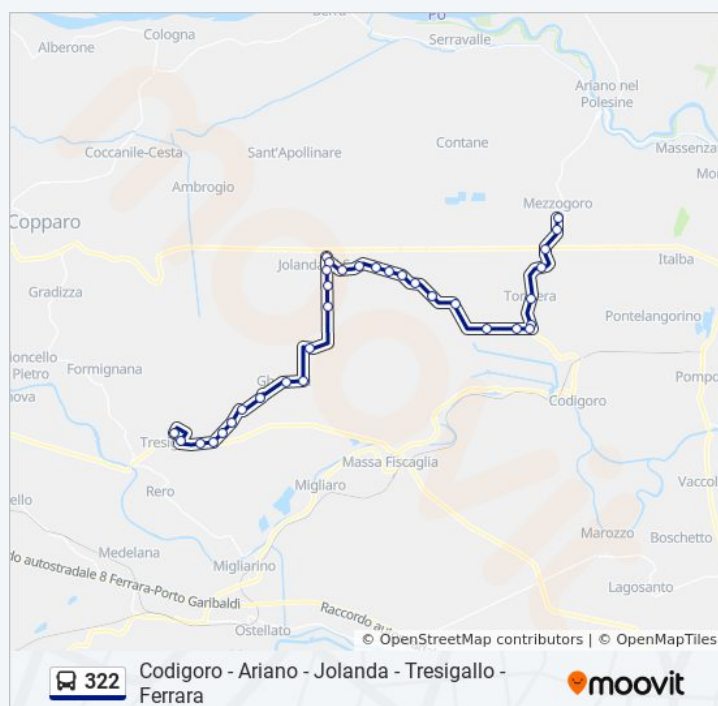

Direzione: Tresigallo→Mezzogoro [613]

Fermate: 33

Durata del tragitto: 40 min

La linea in sintesi:

Passerella Schiavi [610]

Mezzogoro [613]

Direzione: Tresigallo→Rero [345]

6 fermate