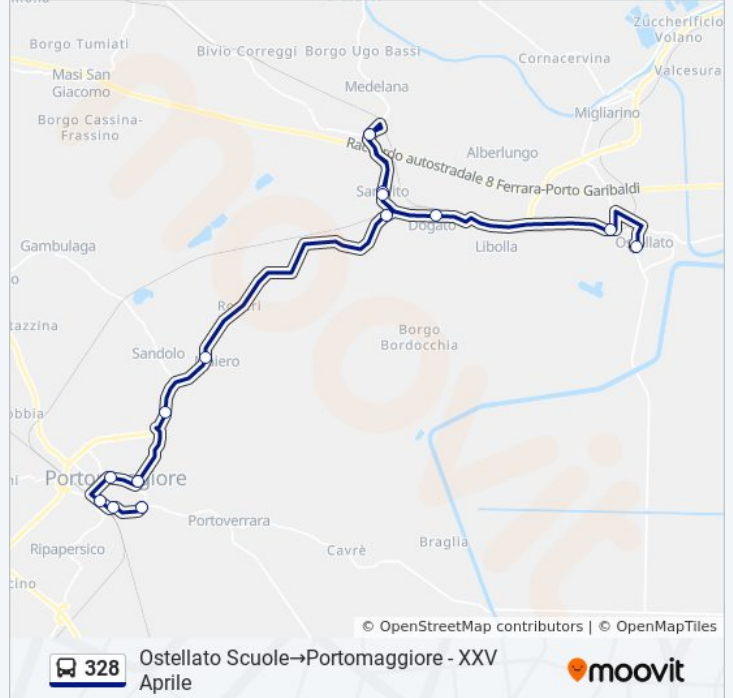

Usa Moovit per trovare le fermate della linea bus 328 più vicine a te e scoprire quando passerà il prossimo mezzo della
linea bus 328

**Direzione: Ostellato Scuole→Portomaggiore -
XXV Aprile**

15 fermate

[VISUALIZZA GLI ORARI DELLA LINEA](#)

Ostellato Scuole
Ostellato Stazione
Dogato
San Vito
Rovereto
Rovereto
San Vito
Bivio Dogato - San Vito
Maiero Lidi
Faggiola
Portomaggiore Ospedale
Portomaggiore Scuole
Portomaggiore - Stazione
Portomaggiore - Enel
Portomaggiore - XXV Aprile

Orari della linea bus 328

Orari di partenza verso Ostellato
Scuole→Portomaggiore - XXV Aprile:

lunedì	14:13
martedì	14:13
mercoledì	14:13
giovedì	Non in Servizio
venerdì	Non in Servizio
sabato	Non in Servizio
domenica	Non in Servizio

Informazioni sulla linea bus 328

Direzione: Ostellato Scuole→Portomaggiore - XXV
Aprile

Fermate: 15

Durata del tragitto: 32 min

La linea in sintesi:

Direzione: Ostellato Stazione→Portomaggiore Scuole

9 fermate