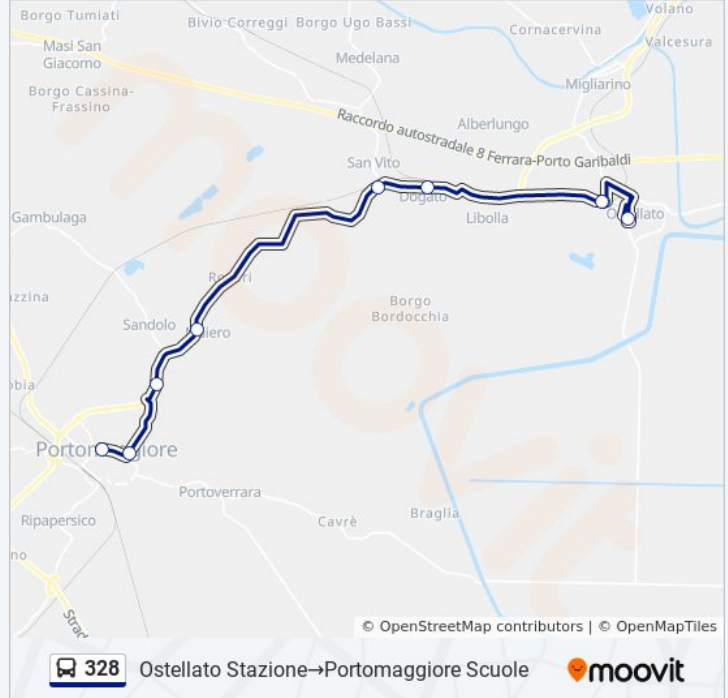

Informazioni sulla linea bus 328

Direzione: Ostellato Scuole→Portomaggiore - XXV
Aprile

Fermate: 15

Durata del tragitto: 32 min

La linea in sintesi:

Direzione: Ostellato Stazione→Portomaggiore Scuole

9 fermate

[VISUALIZZA GLI ORARI DELLA LINEA](#)

Ostellato Stazione

Ostellato Scuole

Ostellato Stazione

Dogato

Bivio Dogato - San Vito

Maiero Lidi

Faggiola

Portomaggiore Ospedale

Portomaggiore Scuole

Orari della linea bus 328

Orari di partenza verso Ostellato Stazione→Portomaggiore Scuole:

lunedì	07:33
martedì	07:33
mercoledì	07:33
giovedì	Non in Servizio
venerdì	Non in Servizio
sabato	Non in Servizio
domenica	Non in Servizio

Informazioni sulla linea bus 328

Direzione: Ostellato Stazione→Portomaggiore Scuole

Fermate: 9

Durata del tragitto: 20 min

La linea in sintesi:

Direzione: Ostellato Stazione → Tresigallo

13 fermate

[VISUALIZZA GLI ORARI DELLA LINEA](#)