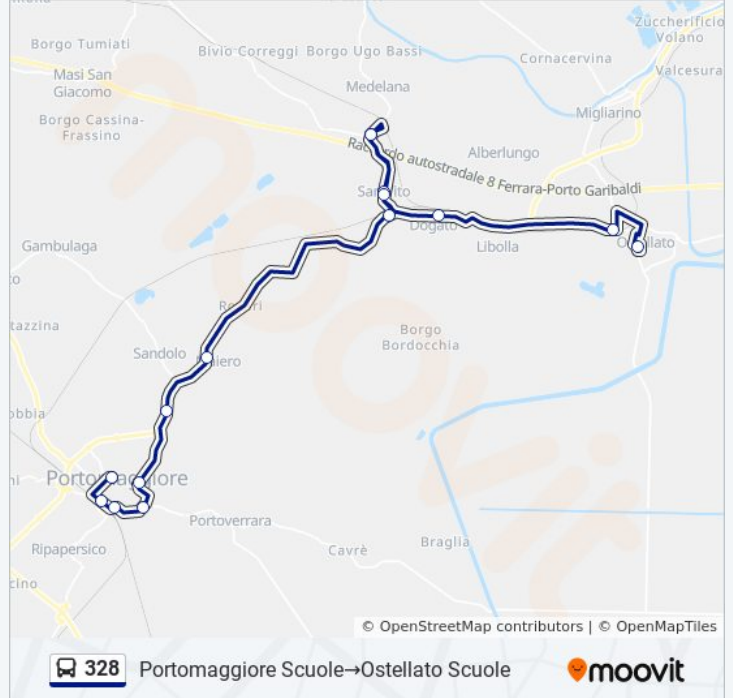

Informazioni sulla linea bus 328

Direzione: Ostellato Stazione → Tresigallo

Fermate: 13

Durata del tragitto: 25 min

La linea in sintesi:

Direzione: Portomaggiore Scuole→Ostellato Scuole

15 fermate

[VISUALIZZA GLI ORARI DELLA LINEA](#)

- Portomaggiore Scuole
- Portomaggiore - Stazione
- Portomaggiore - Enel
- Portomaggiore - XXV Aprile
- Portomaggiore Ospedale
- Faggiola
- Maiero Lidi
- Bivio Dogato - San Vito
- San Vito
- Rovereto
- Rovereto
- San Vito
- Dogato
- Ostellato Stazione
- Ostellato Scuole

Orari della linea bus 328

Orari di partenza verso Portomaggiore Scuole→Ostellato Scuole:

lunedì	08:06
martedì	08:06
mercoledì	08:06
giovedì	Non in Servizio
venerdì	Non in Servizio
sabato	Non in Servizio
domenica	Non in Servizio

Informazioni sulla linea bus 328

Direzione: Portomaggiore Scuole→Ostellato Scuole

Fermate: 15

Durata del tragitto: 32 min

La linea in sintesi:

Direzione: Portomaggiore Scuole→Ostellato Stazione

10 fermate

[VISUALIZZA GLI ORARI DELLA LINEA](#)