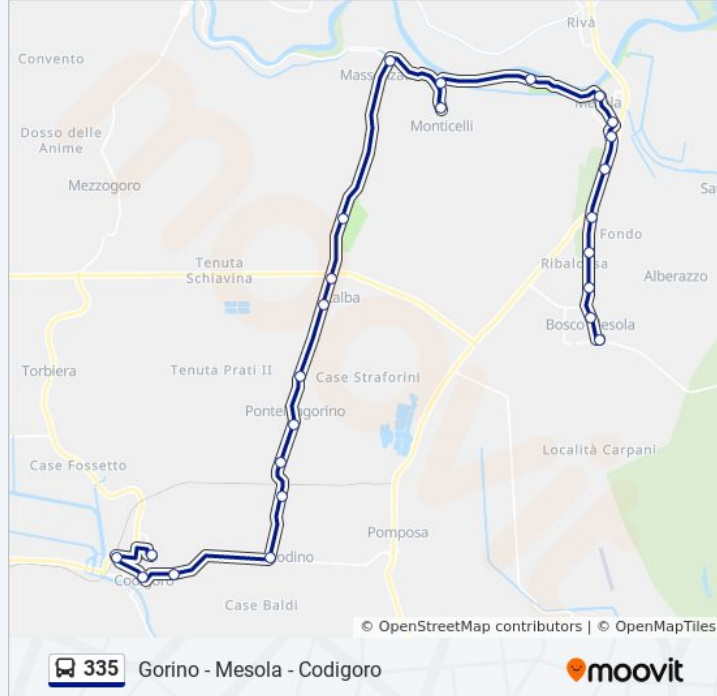

Belvedere [721]

Mesola [722]

Villaggio Seghi

Motte [723]

Orari della linea bus 335

Orari di partenza verso Codigoro Centro Scolastico [149]→Bosco Mesola [830]:

lunedì	07:50 - 12:55
martedì	07:50 - 12:55
mercoledì	07:50 - 12:55
giovedì	Non in Servizio
venerdì	Non in Servizio
sabato	Non in Servizio
domenica	Non in Servizio

Informazioni sulla linea bus 335

Direzione: Codigoro Centro Scolastico [149]→Bosco Mesola [830]

Fermate: 25

Durata del tragitto: 30 min

La linea in sintesi:

Bar Bianco [724]

Bivio Romea Fondo [725]

Buffalara [726]

Bosco Mesola Cimitero [728]

Bosco Mesola Forno [729]

Bosco Mesola [830]

Direzione: Codigoro Centro Scolastico [149]→Codigoro Ospedale [156]

3 fermate

[VISUALIZZA GLI ORARI DELLA LINEA](#)

Codigoro Centro Scolastico [149]

Informazioni sulla linea bus 335

Direzione: Codigoro Centro Scolastico [149]→Codigoro Ospedale [156]

Fermate: 3

Durata del tragitto: 2 min

La linea in sintesi:

Direzione: Codigoro Centro Scolastico
[149]→Gorino [851]