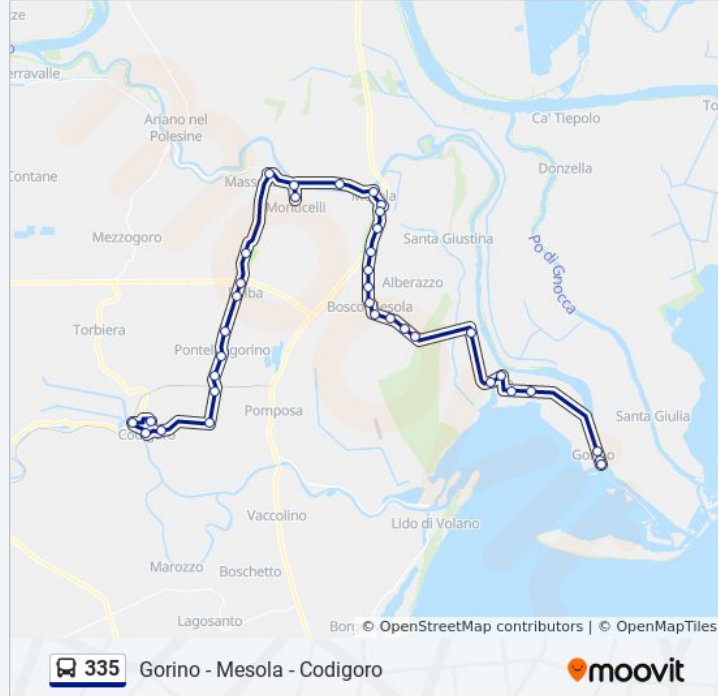

Informazioni sulla linea bus 335

Direzione: Codigoro Centro Scolastico
 [149]→Gorino [851]

Fermate: 36

Durata del tragitto: 57 min

La linea in sintesi:

Motte [723]

Bar Bianco [724]

Bivio Romea Fondo [725]

Buffalara [726]

Bosco Mesola Cimitero [728]

Bosco Mesola Forno [729]

Bosco Mesola [830]

Bivio Alberazzo [831]

Case Delta [832]

Bivio Via Marzura [833]

Ponte Cristina [834]

Galliana [835]

Goro - Barin [836]

Pennini [845]

Bonello [846]

Macchinina [849]

Bar Trombini [850]

Gorino [851]

**Direzione: Codigoro Stazione
[143]→Mezzogoro [613]**

Informazioni sulla linea bus 335

Direzione: Codigoro Stazione [143]→Mezzogoro [613]

Fermate: 12

Durata del tragitto: 25 min

La linea in sintesi:

Passerella Schiavi [610]

Mezzogoro [613]

Direzione: Gorino [851]→Codigoro Centro Scolastico [149]