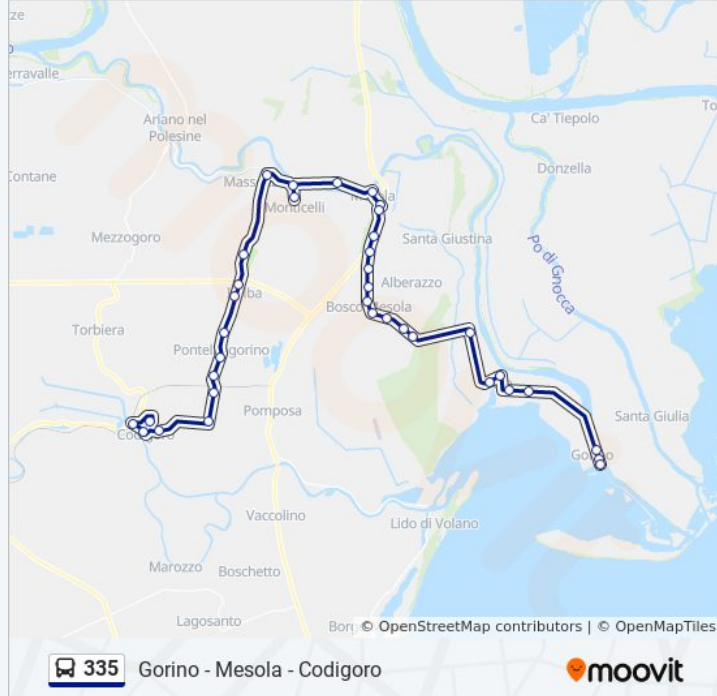

Belvedere [721]

Ponte Chiaviconi [720]

Monticelli [719]

Massenzatica [718]

Italba Dune [717]

Italba Scuole [716]

Italba [715]

Via Fronte [712]

Direzione: Mesola [722]→Codigoro Centro Acquedotto [150]

16 fermate

[VISUALIZZA GLI ORARI DELLA LINEA](#)

Mesola [722]

Villaggio Seghi

Motte [723]

Bar Bianco [724]

Corte Vallona [821]