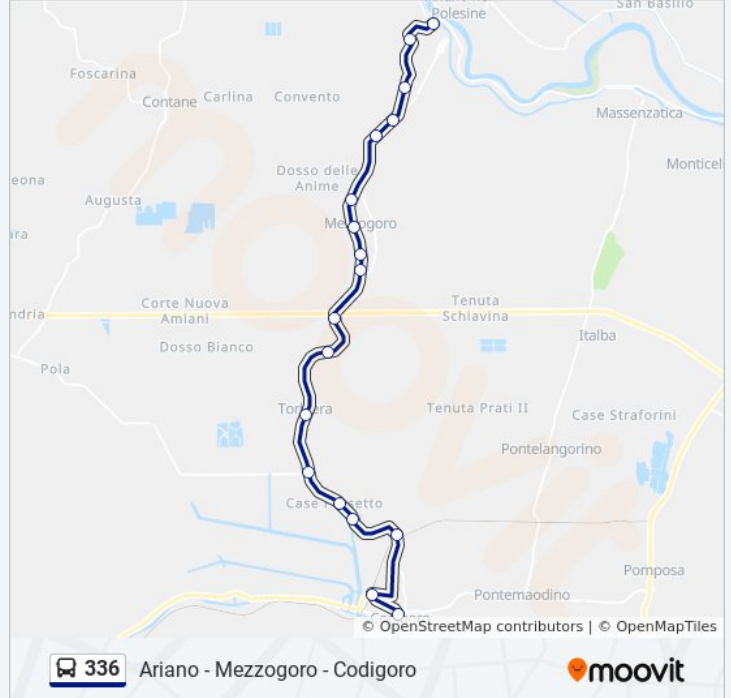

Usa Moovit per trovare le fermate della linea bus 336 più vicine a te e scoprire quando passerà il prossimo mezzo della linea bus 336

Direzione: Ariano Ferrarese [626]→Codigoro Centro Acquedotto [150]

18 fermate

Mezzogoro [613]

Passerella Schiavi [611]

Tenuta La Vela [609]

Casa Pierini [608]

Torbiera [605]

Ponte Reale Per Codigoro [604]

Ponte Fossetto [603]

Ponte Aliprandi [602]

Case Bruciate [601]

Codigoro Stazione [143]

Codigoro Centro Acquedotto [150]

Orari della linea bus 336

Orari di partenza verso Ariano Ferrarese [626]→Codigoro Centro Acquedotto [150]:

lunedì	08:05
martedì	08:05
mercoledì	08:05
giovedì	Non in Servizio
venerdì	Non in Servizio
sabato	Non in Servizio
domenica	Non in Servizio

Informazioni sulla linea bus 336

Direzione: Ariano Ferrarese [626]→Codigoro Centro Acquedotto [150]

Fermate: 18

Durata del tragitto: 25 min

La linea in sintesi:

Direzione: Ariano Ferrarese [626]→Codigoro Centro Scolastico [149]