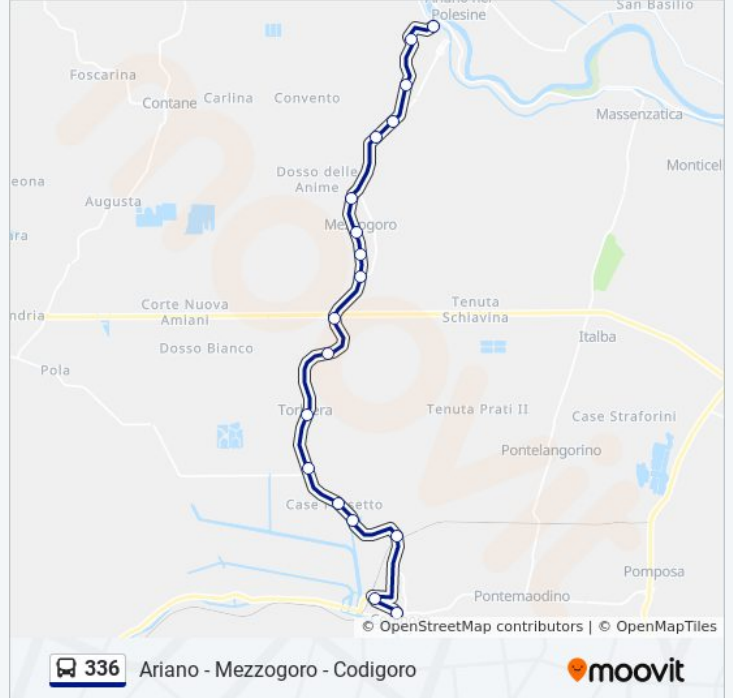

Fermate: 19

Durata del tragitto: 30 min

La linea in sintesi:

Direzione: Codigoro Centro Acquedotto [150]→Ariano Ferrarese [626]

18 fermate

[VISUALIZZA GLI ORARI DELLA LINEA](#)

Codigoro Centro Acquedotto [150]

Passerella Schiavi [610]

Mezzogoro [613]

Mezzogoro Piave [618]

Ponte Fantina [620]

Bivio Le Contane [621]

Bivio Ponte Vittoria [622]

Trattoria Randola [623]

Ariano Case Ina [625]

Ariano Ferrarese [626]

Orari della linea bus 336

Orari di partenza verso Codigoro Centro Acquedotto [150]→Ariano Ferrarese [626]:

lunedì	07:45
martedì	07:45
mercoledì	07:45
giovedì	Non in Servizio
venerdì	Non in Servizio
sabato	Non in Servizio
domenica	Non in Servizio

Informazioni sulla linea bus 336

Direzione: Codigoro Centro Acquedotto [150]→Ariano Ferrarese [626]

Fermate: 18

Durata del tragitto: 25 min

La linea in sintesi:

Direzione: Mezzogoro [613]→Ariano Ferrarese [626]