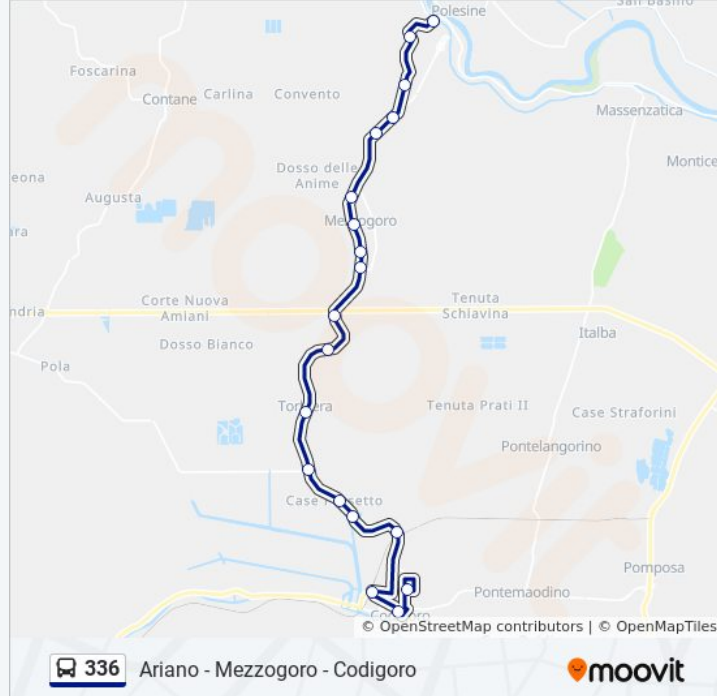

Ponte Aliprandi [602]

Case Bruciate [601]

Codigoro Stazione [143]

Codigoro Centro Acquedotto [150]

Orari della linea bus 336

Orari di partenza verso Ariano Ferrarese [626]→Codigoro Centro Scolastico [149]:

lunedì	07:10
martedì	07:10
mercoledì	07:10
giovedì	Non in Servizio
venerdì	Non in Servizio
sabato	Non in Servizio
domenica	Non in Servizio

Informazioni sulla linea bus 336

Direzione: Ariano Ferrarese [626]→Codigoro Centro Scolastico [149]

Fermate: 19

Durata del tragitto: 30 min

La linea in sintesi:

Direzione: Codigoro Centro Acquedotto [150]→Ariano Ferrarese [626]

18 fermate

[VISUALIZZA GLI ORARI DELLA LINEA](#)

Codigoro Centro Acquedotto [150]