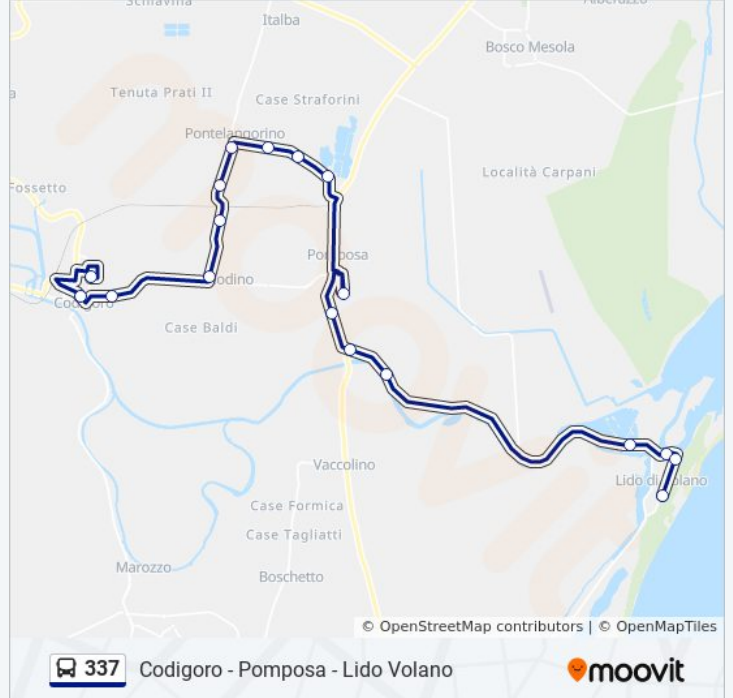

337

Codigoro - Lido di Volano

Scarica L'App

La linea bus 337 (Codigoro - Lido di Volano) ha 5 percorsi. Durante la settimana è operativa:

(1) Abbazia Di Pomposa→Codigoro Centro Acquedotto [150]: 06:45 - 14:40(2) Codigoro Centro Scolastico [149]→Volano - Via Del Bosco 2 [200]: 13:35(3) San Giuseppe Fontana [052]→Volano - Via Del Bosco 2 [200]: 06:50(4) Volano - Via Del Bosco 2 [200]→Codigoro Centro Scolastico [149]: 07:07

### Orari della linea bus 337

Orari di partenza verso Volano - Via Del Bosco 2 [200]→Codigoro Centro Scolastico [149]:

|           |                 |
|-----------|-----------------|
| lunedì    | 07:07           |
| martedì   | 07:07           |
| mercoledì | 07:07           |
| giovedì   | Non in Servizio |
| venerdì   | Non in Servizio |
| sabato    | Non in Servizio |
| domenica  | Non in Servizio |

### Informazioni sulla linea bus 337

**Direzione:** Volano - Via Del Bosco 2 [200]→Codigoro Centro Scolastico [149]

**Fermate:** 18

**Durata del tragitto:** 35 min

**La linea in sintesi:**

Orari, mappe e fermate della linea bus 337 disponibili in un PDF su [moovitapp.com](https://moovitapp.com). Usa [App Moovit](#) per ottenere tempi di attesa reali, orari di tutte le altre linee o indicazioni passo-passo per muoverti con i mezzi pubblici a Bologna e Romagna.