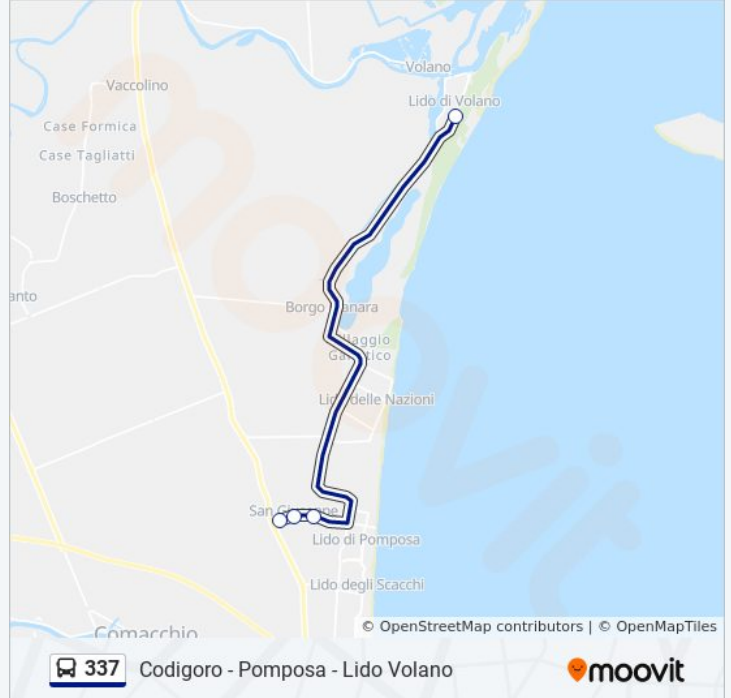

Volano - Via Del Bosco 1 [201]

Volano - Via Del Bosco 2 [200]

**Direzione: San Giuseppe Fontana [052]→Volano - Via Del Bosco 2 [200]**

4 fermate

[VISUALIZZA GLI ORARI DELLA LINEA](#)

San Giuseppe Fontana [052]

### Orari della linea bus 337

Orari di partenza verso San Giuseppe Fontana [052]→Volano - Via Del Bosco 2 [200]:

|           |                 |
|-----------|-----------------|
| lunedì    | 06:50           |
| martedì   | 06:50           |
| mercoledì | 06:50           |
| giovedì   | Non in Servizio |
| venerdì   | Non in Servizio |
| sabato    | Non in Servizio |
| domenica  | Non in Servizio |

### Informazioni sulla linea bus 337

**Direzione:** San Giuseppe Fontana [052]→Volano - Via Del Bosco 2 [200]

**Fermate:** 4

**Durata del tragitto:** 17 min

**La linea in sintesi:**

**Direzione: Volano - Via Del Bosco 2 [200]→Codigoro Centro Scolastico [149]**

18 fermate

[VISUALIZZA GLI ORARI DELLA LINEA](#)

Volano - Via Del Bosco 2 [200]

Volano - Via Del Bosco 1 [201]

Villaggio Delle Rose [202]

Volano Chiesa [203]

Sp54 - Localita' Per Volano [204a]

Bivio Volano [204]