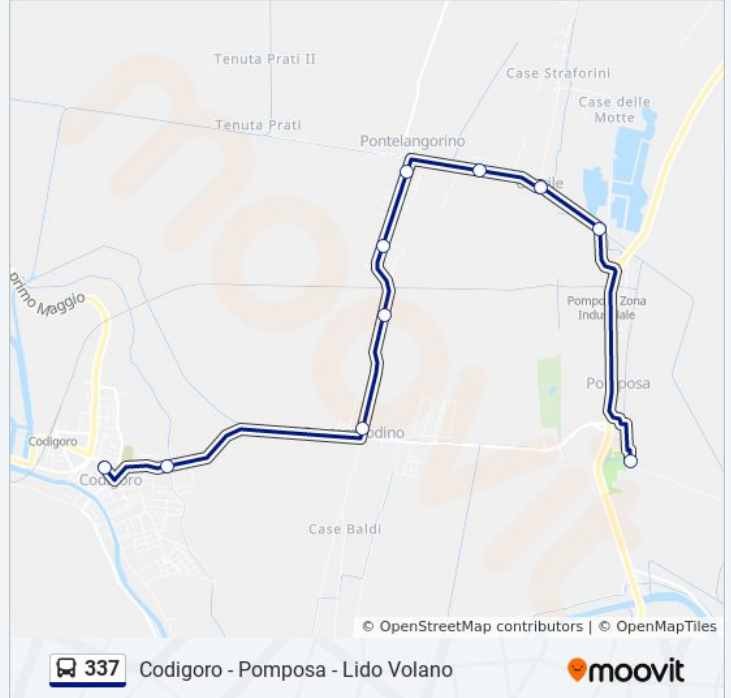

337

Codigoro - Lido di Volano

Scarica L'App

La linea bus 337 (Codigoro - Lido di Volano) ha 5 percorsi. Durante la settimana è operativa:

(1) Abbazia Di Pomposa→Codigoro Centro Acquedotto [150]: 06:45 - 14:40(2) Codigoro Centro Scolastico [149]→Volano - Via Del Bosco 2 [200]: 13:35(3) San Giuseppe Fontana [052]→Volano - Via Del Bosco 2 [200]: 06:50(4) Volano - Via Del Bosco 2 [200]→Codigoro Centro Scolastico [149]: 07:07

Usa Moovit per trovare le fermate della linea bus 337 più vicine a te e scoprire quando passerà il prossimo mezzo della linea bus 337

**Direzione: Abbazia Di Pomposa→Codigoro Centro Acquedotto [150]**

10 fermate

#### Orari della linea bus 337

Orari di partenza verso Abbazia Di

Pomposa→Codigoro Centro Acquedotto [150]:

|           |                 |
|-----------|-----------------|
| lunedì    | 06:45 - 14:40   |
| martedì   | 06:45 - 14:40   |
| mercoledì | 06:45 - 14:40   |
| giovedì   | Non in Servizio |
| venerdì   | Non in Servizio |
| sabato    | Non in Servizio |
| domenica  | Non in Servizio |

#### Informazioni sulla linea bus 337

**Direzione:** Abbazia Di Pomposa→Codigoro Centro Acquedotto [150]

**Fermate:** 10

**Durata del tragitto:** 17 min

**La linea in sintesi:**

**Direzione: Codigoro Centro Scolastico [149]→Volano - Via Del Bosco 2 [200]**