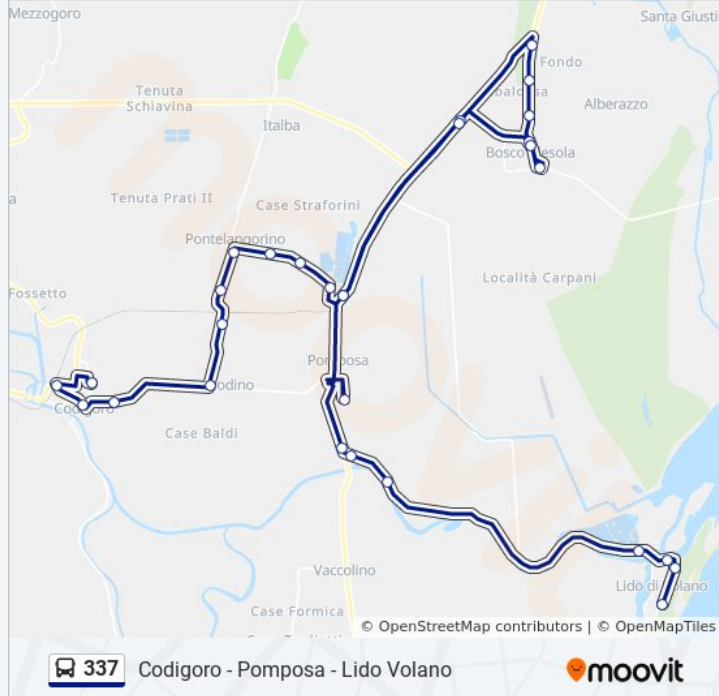

### Informazioni sulla linea bus 337

**Direzione:** Codigoro Centro Scolastico [149]→Volano - Via Del Bosco 2 [200]

**Fermate:** 29

**Durata del tragitto:** 55 min

**La linea in sintesi:**

Bosco Mesola Forno [729]

Corte Vallona [821]

Ponte Quagliotto [810]

Abbazia Di Pomposa

Passo Pomposa

Bivio Volano [204]

Sp54 -Localita' Per Volano [204a]

Volano Chiesa [203]

Villaggio Delle Rose [202]

Volano - Via Del Bosco 1 [201]

Volano - Via Del Bosco 2 [200]

**Direzione: San Giuseppe Fontana [052]→Volano - Via Del Bosco 2 [200]**

4 fermate

[VISUALIZZA GLI ORARI DELLA LINEA](#)

San Giuseppe Fontana [052]

### Informazioni sulla linea bus 337

**Direzione:** San Giuseppe Fontana [052]→Volano - Via Del Bosco 2 [200]

**Fermate:** 4

**Durata del tragitto:** 17 min

**La linea in sintesi:**

**Direzione: Volano - Via Del Bosco 2 [200]→Codigoro Centro Scolastico [149]**