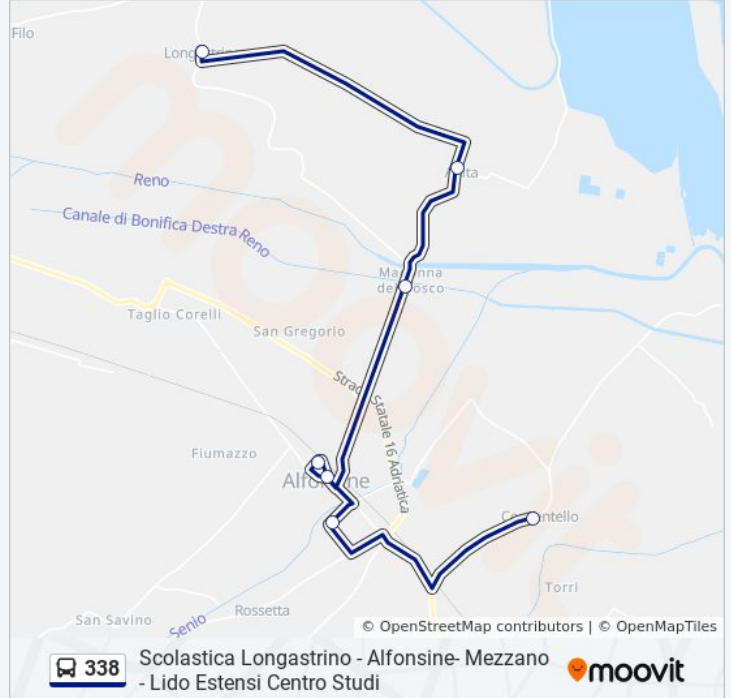

Usa Moovit per trovare le fermate della linea bus 338 più vicine a te e scoprire quando passerà il prossimo mezzo della linea bus 338

Direzione: Alfonsine Nagykata→Lido Estensi Centro Scolastico [077]

7 fermate

Fermate: 4

Durata del tragitto: 45 min

La linea in sintesi:

**Direzione: Conventello Pizzeria
Cz→Longastrino [A38]**

7 fermate

[VISUALIZZA GLI ORARI DELLA LINEA](#)

Conventello Pizzeria Cz

Alfonsine Piazza Monti

Alfonsine FS

Alfonsine Nagykata

Santuario Madonna Del Bosco

Anita

Longastrino [A38]

Orari della linea bus 338

Orari di partenza verso Conventello Pizzeria
Cz→Longastrino [A38]:

lunedì	14:50
martedì	14:50
mercoledì	14:50
giovedì	Non in Servizio
venerdì	Non in Servizio
sabato	Non in Servizio
domenica	Non in Servizio

Informazioni sulla linea bus 338

Direzione: Conventello Pizzeria Cz→Longastrino [A38]

Fermate: 7

Durata del tragitto: 32 min

La linea in sintesi:

**Direzione: Lido Estensi Centro Scolastico
[077]→Alfonsine Nagykata**