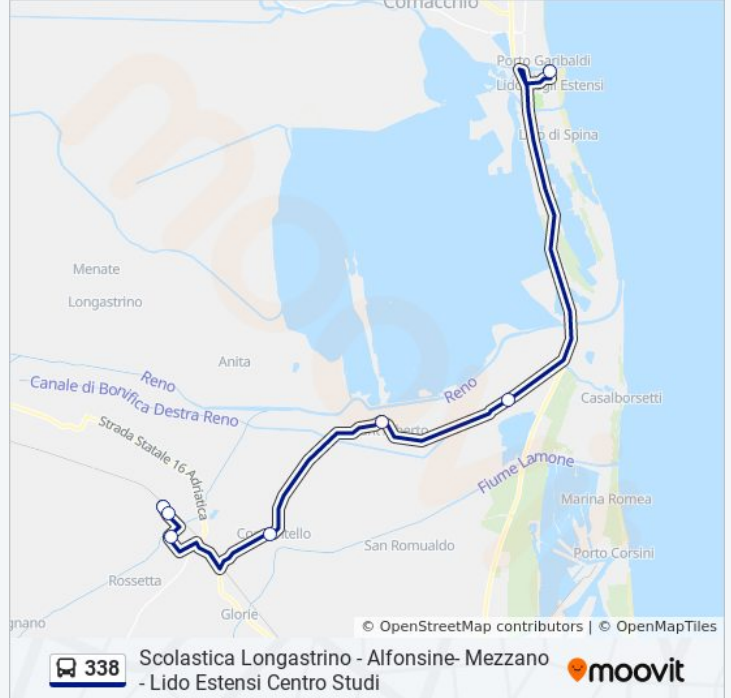

Usa Moovit per trovare le fermate della linea bus 338 più vicine a te e scoprire quando passerà il prossimo mezzo della linea bus 338

Direzione: Alfonsine Nagykata→Lido Estensi Centro Scolastico [077]

7 fermate

Informazioni sulla linea bus 338

Direzione: Conventello Pizzeria Cz→Longastrino [A38]

Fermate: 7

Durata del tragitto: 32 min

La linea in sintesi:

**Direzione: Lido Estensi Centro Scolastico
[077]→Alfonsine Nagykata**

Alfonsine Nagykata

Orari della linea bus 338

Orari di partenza verso Lido Estensi Centro Scolastico [077]→Alfonsine Nagykata:

lunedì	14:05
martedì	14:05
mercoledì	14:05
giovedì	Non in Servizio
venerdì	Non in Servizio
sabato	Non in Servizio
domenica	Non in Servizio

Informazioni sulla linea bus 338

Direzione: Lido Estensi Centro Scolastico [077]→Alfonsine Nagykata

Fermate: 7

Durata del tragitto: 58 min

La linea in sintesi:

**Direzione: Lido Estensi Centro Scolastico
[077]→Conventello Pizzeria Cz**