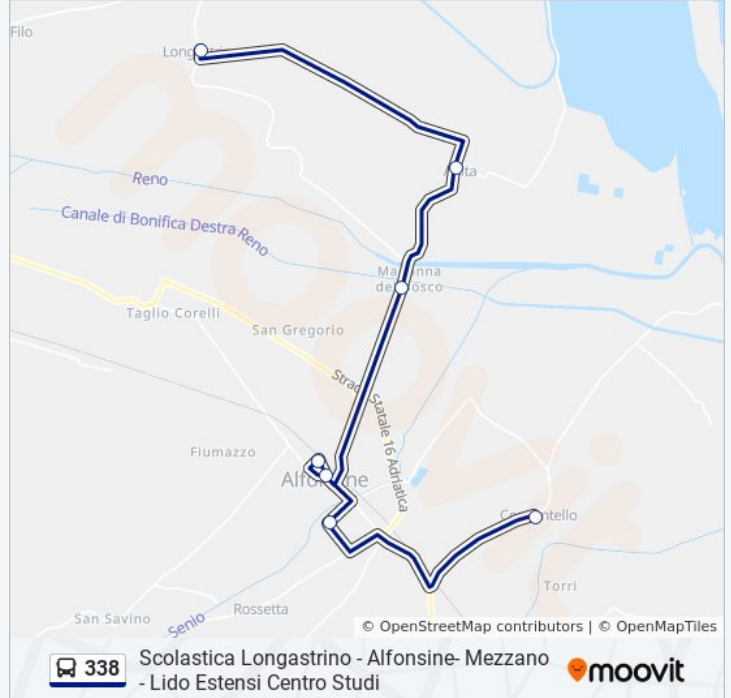

Usa Moovit per trovare le fermate della linea bus 338 più vicine a te e scoprire quando passerà il prossimo mezzo della linea bus 338

Direzione: Alfonsine Nagykata→Lido Estensi Centro Scolastico [077]

7 fermate

7 fermate

[VISUALIZZA GLI ORARI DELLA LINEA](#)

Longastrino [A38]

Anita

Santuario Madonna Del Bosco

Alfonsine Nagykata

Alfonsine FS

Alfonsine Piazza Monti

Conventello Pizzeria Cz

Orari della linea bus 338

Orari di partenza verso Longastrino [A38]→Conventello Pizzeria Cz:

lunedì	06:38
martedì	06:38
mercoledì	06:38
giovedì	Non in Servizio
venerdì	Non in Servizio
sabato	Non in Servizio
domenica	Non in Servizio

Informazioni sulla linea bus 338

Direzione: Longastrino [A38]→Conventello Pizzeria Cz

Fermate: 7

Durata del tragitto: 32 min

La linea in sintesi:

Direzione: Piangipane → Lido Estensi Centro Scolastico [077]