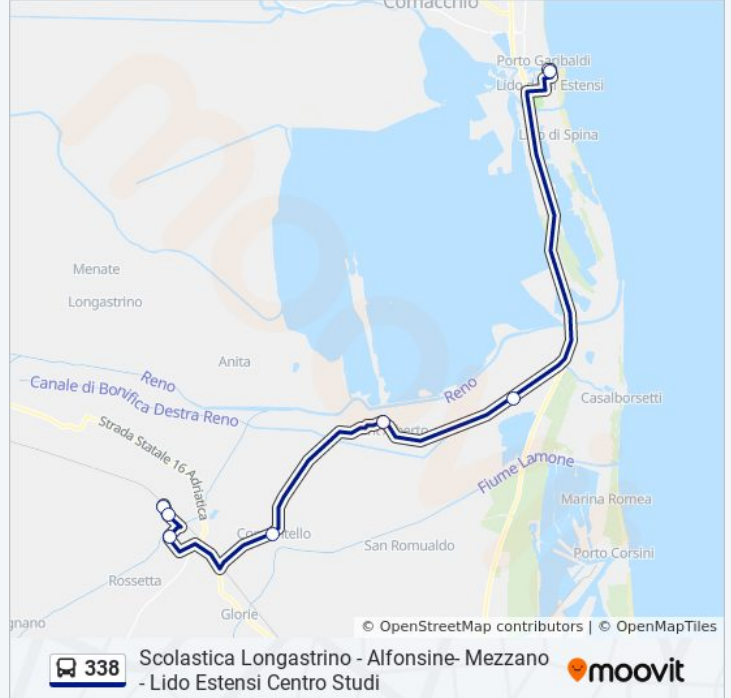

Usa Moovit per trovare le fermate della linea bus 338 più vicine a te e scoprire quando passerà il prossimo mezzo della linea bus 338

Direzione: Alfonsine Nagykata→Lido Estensi Centro Scolastico [077]

7 fermate

Orari della linea bus 338

Orari di partenza verso Alfonsine Nagykata→Lido Estensi Centro Scolastico [077]:

lunedì	06:57
martedì	06:57
mercoledì	06:57
giovedì	Non in Servizio
venerdì	Non in Servizio
sabato	Non in Servizio
domenica	Non in Servizio

Informazioni sulla linea bus 338

Direzione: Alfonsine Nagykata→Lido Estensi Centro Scolastico [077]

Fermate: 7

Durata del tragitto: 58 min

La linea in sintesi:

Direzione: Conventello Pizzeria Cz→Lido Estensi Centro Scolastico [077]

Informazioni sulla linea bus 338

Direzione: Conventello Pizzeria Cz→Longastrino [A38]

Fermate: 7

Durata del tragitto: 32 min

La linea in sintesi:

**Direzione: Lido Estensi Centro Scolastico
[077]→Alfonsine Nagykata**