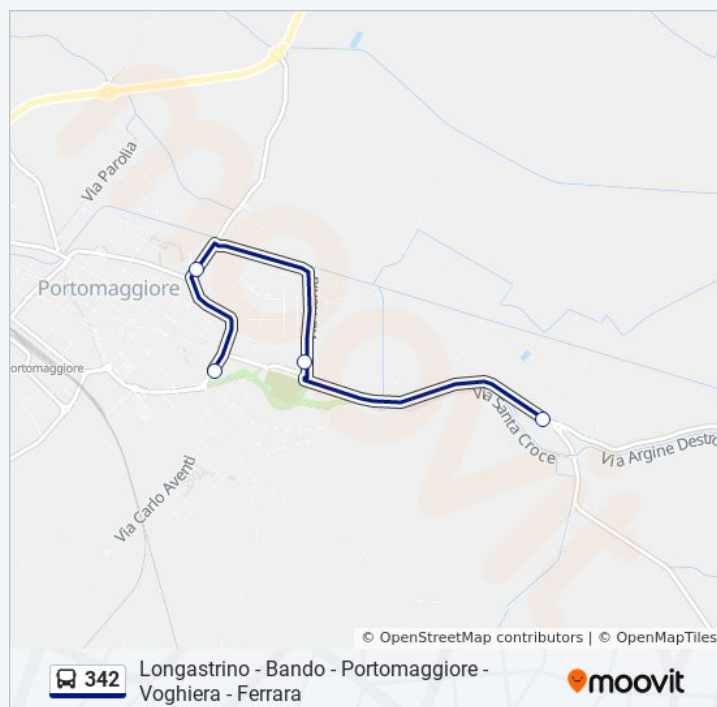

### Informazioni sulla linea bus 342

**Direzione:** Portomaggiore - XXV

Aprile→Portoverrara

**Fermate:** 4

**Durata del tragitto:** 5 min

**La linea in sintesi:**

**Direzione: Portomaggiore Scuole→Bando**

12 fermate

[VISUALIZZA GLI ORARI DELLA LINEA](#)

Portomaggiore Scuole

Portomaggiore - Stazione

Portomaggiore - Enel

Portomaggiore - XXV Aprile

Portomaggiore Ospedale

Portomaggiore Kenia

Portoverrara

Corte Fiume

Corte Bonafe'

Morone