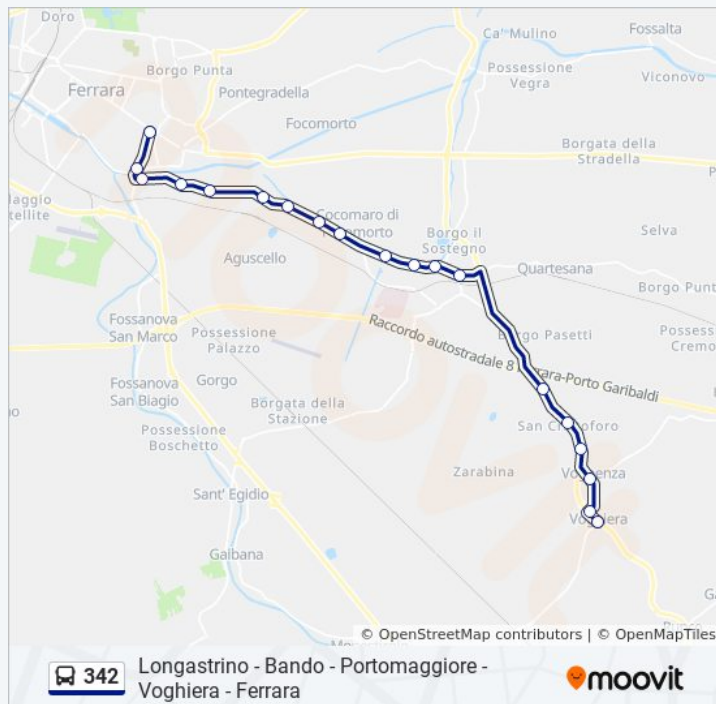

La Punta

Città Del Ragazzo

Bivio S. Bartolo [624]

Comacchio Val Mezzano [620]

Comacchio Boschetto [623]

S. Aurelio [240]

Alfonso D'Este Medaglie D'Oro

sabato

### Informazioni sulla linea bus 342

**Direzione:** Voghiera→Alfonso D'Este Medaglie D'Oro

**Fermate:** 19

**Durata del tragitto:** 25 min

**La linea in sintesi:**

Orari, mappe e fermate della linea bus 342 disponibili in un PDF su [moovitapp.com](https://moovitapp.com). Usa [App Moovit](https://moovitapp.com) per ottenere tempi di attesa reali, orari di tutte le altre linee o indicazioni passo-passo per muoverti con i mezzi pubblici a Bologna e Romagna.