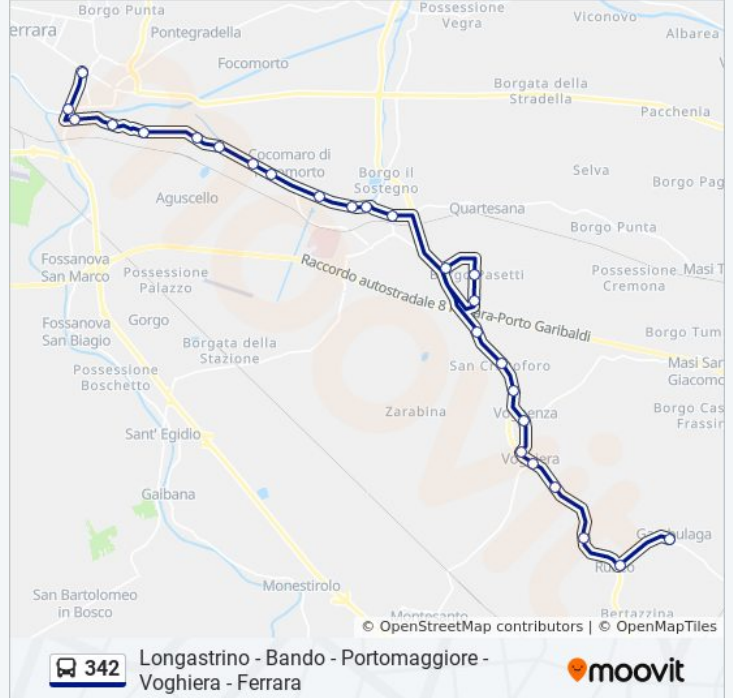

**Informazioni sulla linea bus 342****Direzione:** Alfonso D'Este Medaglie D'Oro→Gambulaga**Fermate:** 26**Durata del tragitto:** 33 min**La linea in sintesi:**

Voghenza Mulino

Voghenza

Voghiera Giardino

Voghiera

Belriguardo

Borgo Runco - Borgo Lodi

Runco

Gambulaga

**Direzione: Argenta [A01]→Bando**

8 fermate

[VISUALIZZA GLI ORARI DELLA LINEA](#)

Argenta

Argenta Stazione

Argenta 2 Giugno [A05]

Bivio Alberelli [A10]

Ca Novellina [A11]

Ca Novella [A12]

Casa Del Ghiaccio [A13]

Bando