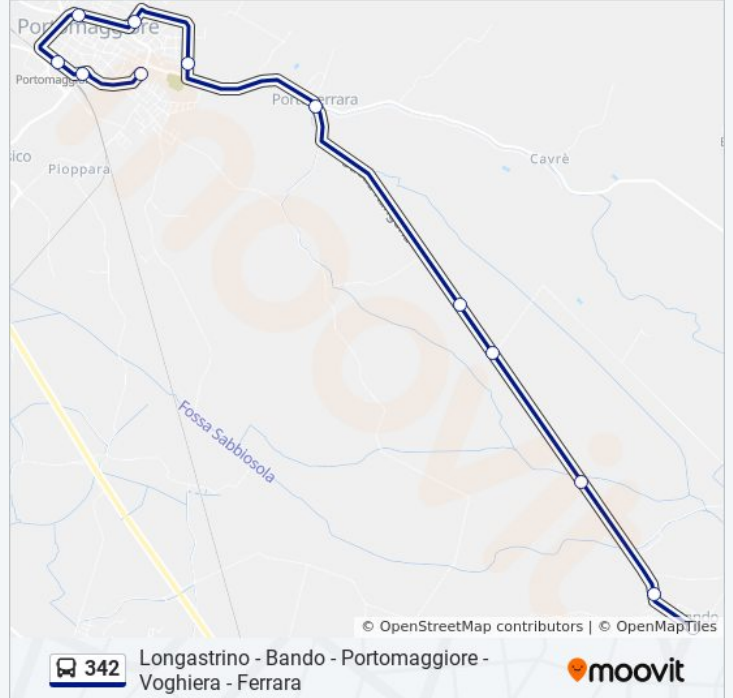

- Bando
- Bando Chiesa
- Morone
- Corte Bonafe'
- Corte Fiume
- Portoverrara
- Portomaggiore Kenia
- Portomaggiore Ospedale
- Portomaggiore Scuole
- Portomaggiore - Stazione
- Portomaggiore - Enel
- Portomaggiore - XXV Aprile

### Informazioni sulla linea bus 342

**Direzione:** Bando→Portomaggiore - XXV Aprile

**Fermate:** 12

**Durata del tragitto:** 20 min

**La linea in sintesi:**

**Direzione: Darsena**  
**Provvisoria→Portomaggiore - XXV Aprile**  
 43 fermate  
[VISUALIZZA GLI ORARI DELLA LINEA](#)

- Darsena Provvisoria
- Viale Volano
- S. Aurelio [240]
- Alfonso D'Este Medaglie D'Oro
- Alfonso D'Este Medaglie D'Oro
- S. Aurelio [240]
- Comacchio Boschetto [623]
- Comacchio Val Mezzano [620]
- Bivio S. Bartolo [624]
- Città Del Ragazzo
- La Punta
- Cocomaro Di Cona Km4
- Cocomaro Di Cona
- Ospedale Degenze
- Cona Idrovora
- Casa Vecchia
- Cona
- Cona Chiesa