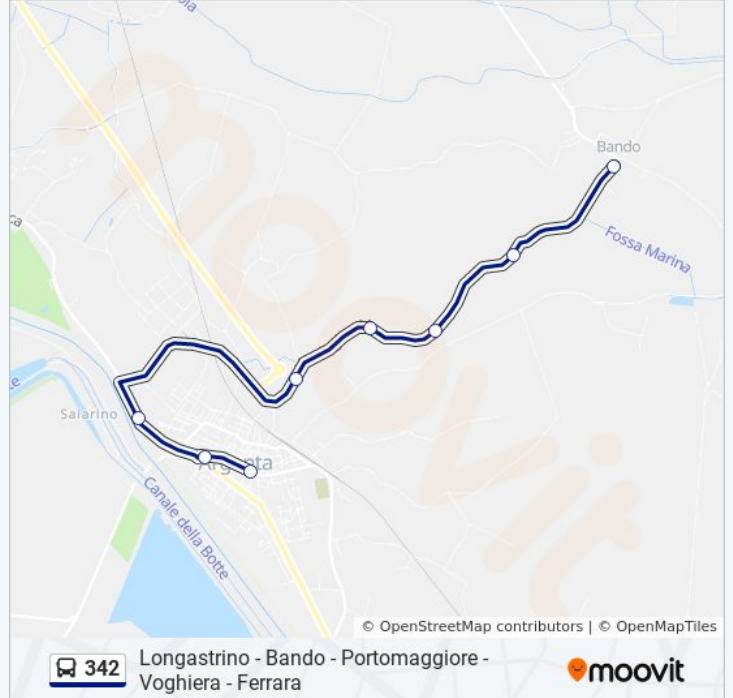

### Informazioni sulla linea bus 342

**Direzione:** Bando→Argenta [A01]

**Fermate:** 8

**Durata del tragitto:** 8 min

**La linea in sintesi:**

**Direzione: Bando→Portomaggiore - XXV Aprile**

12 fermate

[VISUALIZZA GLI ORARI DELLA LINEA](#)