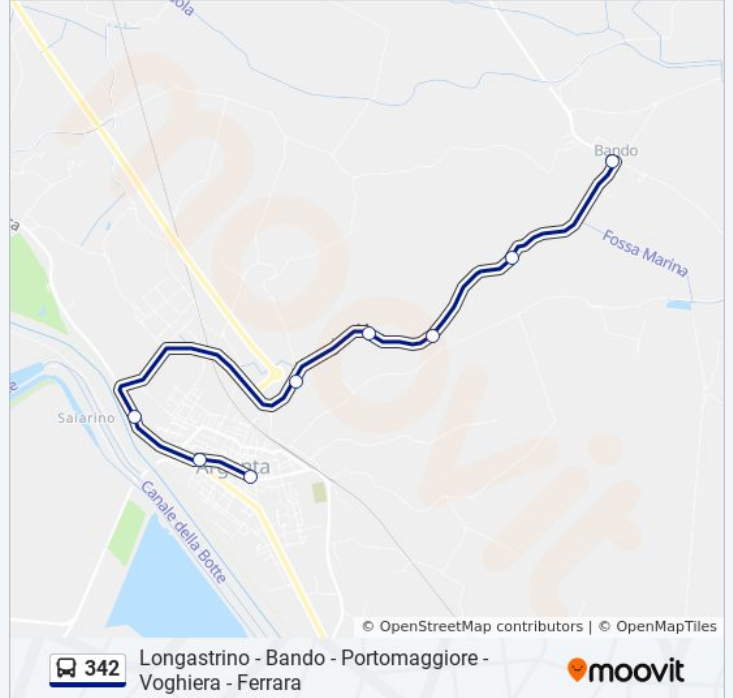

Argenta  
Argenta Bivio SS Adriatica  
Argenta Ipercoop [A08]  
Bivio Alberelli [A10]  
Ca Novellina [A11]  
Ca Novella [A12]  
Casa Del Ghiaccio [A13]  
Bando

### Informazioni sulla linea bus 342

**Direzione:** Argenta [A01]→Bando

**Fermate:** 8

**Durata del tragitto:** 8 min

**La linea in sintesi:**

**Direzione: Bando→Argenta [A01]**

8 fermate

[VISUALIZZA GLI ORARI DELLA LINEA](#)