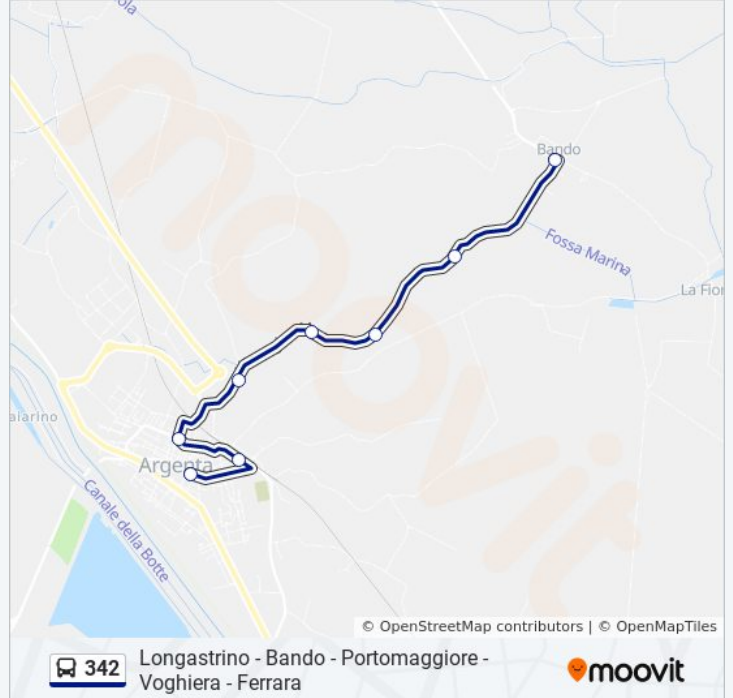

Voghiera

Belriguardo

Borgo Runco - Borgo Lodi

Runco

Gambulaga

**Direzione: Argenta [A01]→Bando**

8 fermate

[VISUALIZZA GLI ORARI DELLA LINEA](#)

Argenta

Argenta Stazione

Argenta 2 Giugno [A05]

Bivio Alberelli [A10]

Ca Novellina [A11]

Ca Novella [A12]

Casa Del Ghiaccio [A13]

Bando

### Informazioni sulla linea bus 342

**Direzione:** Argenta [A01]→Bando

**Fermate:** 8

**Durata del tragitto:** 8 min

**La linea in sintesi:**

**Direzione: Argenta [A01]→Bando**

8 fermate

[VISUALIZZA GLI ORARI DELLA LINEA](#)