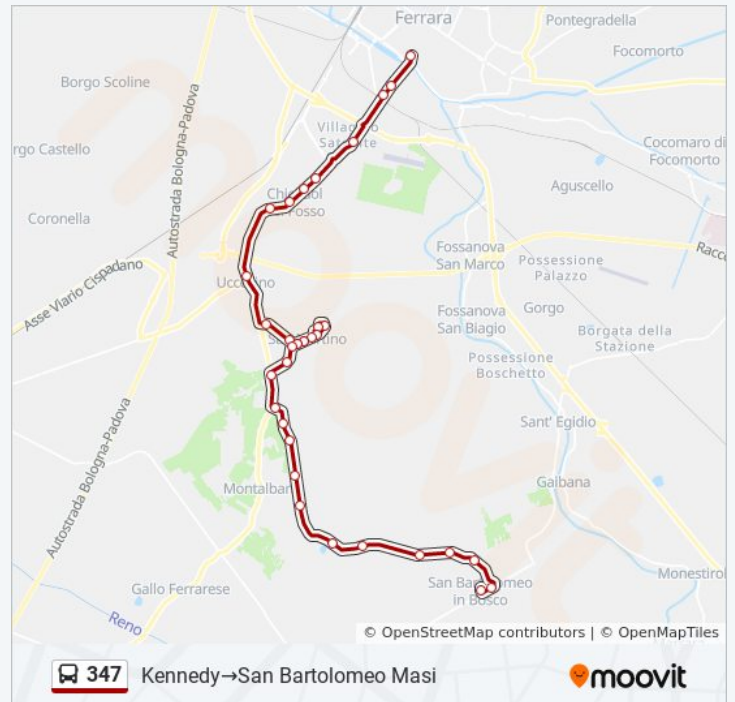

giovedì	07:00 - 18:30
venerdì	07:00 - 18:30
sabato	07:00 - 18:30
domenica	Non in Servizio

Informazioni sulla linea bus 347

Direzione: Kennedy→San Bartolomeo Masi

Fermate: 34

Durata del tragitto: 38 min

La linea in sintesi:

**Direzione: San Bartolomeo
Maneggio→Kennedy**

37 fermate

[VISUALIZZA GLI ORARI DELLA LINEA](#)

- San Bartolomeo Maneggio
- San Bartolomeo Biblioteca
- San Bartolomeo Masi - Dainese
- San Bartolomeo Masi
- San Bartolomeo In Bosco Centro
- Sgarbata La Molinetta
- Sgarbata Borgo Bassi
- Sgarbata Borgo Colombara
- Sgarbata Casette
- Sgarbata Idrovoro
- Sgarbata
- Borgo Ricovero
- Sgarbata Seconda
- Via Sgarbata Ca' Patina
- San Martino Buttifredo
- San Martino Case A Schiera
- Buttifredo Corazza
- San Martino Dancing
- San Martino Centro
- San Martino Berlinguer
- San Martino Del Fabbro
- San Martino Scuole
- San Martino Berlinguer
- San Martino Centro
- San Martino Dancing
- San Martino Pasini
- Uccellino
- Chiesuol Del Fosso
- Coldiretti