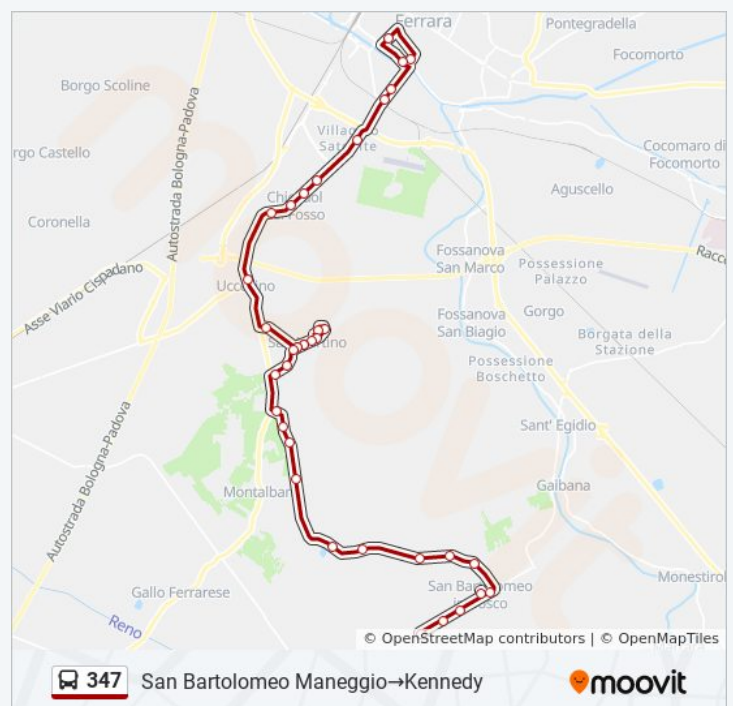

**Direzione: San Bartolomeo
Maneggio→Kennedy**

37 fermate

[VISUALIZZA GLI ORARI DELLA LINEA](#)

- San Bartolomeo Maneggio
- San Bartolomeo Biblioteca
- San Bartolomeo Masi - Dainese
- San Bartolomeo Masi
- San Bartolomeo In Bosco Centro
- Sgarbata La Molinetta
- Sgarbata Borgo Bassi
- Sgarbata Borgo Colombara
- Sgarbata Casette
- Sgarbata Idrovoro
- Sgarbata
- Borgo Ricovero
- Sgarbata Seconda
- Via Sgarbata Ca' Patina
- San Martino Buttifredo
- San Martino Case A Schiera
- Buttifredo Corazza
- San Martino Dancing
- San Martino Centro
- San Martino Berlinguer
- San Martino Del Fabbro
- San Martino Scuole
- San Martino Berlinguer
- San Martino Centro
- San Martino Dancing
- San Martino Pasini
- Uccellino
- Chiesuol Del Fosso
- Coldiretti

Orari della linea bus 347

Orari di partenza verso San Bartolomeo
Maneggio→Kennedy:

lunedì	06:45
martedì	06:45
mercoledì	06:45
giovedì	Non in Servizio
venerdì	Non in Servizio
sabato	Non in Servizio
domenica	Non in Servizio

Informazioni sulla linea bus 347

Direzione: San Bartolomeo Maneggio→Kennedy

Fermate: 37

Durata del tragitto: 43 min

La linea in sintesi:

Chiesuol Del Fosso Chiesa

Centro Congressi

Bologna C. Comm.Le Il Castello

Bologna Foro Boario

Bologna Ippodromo

Darsena

Isonzo Autostazione

Kennedy

Direzione: San Bartolomeo Masi→Kennedy

34 fermate

[VISUALIZZA GLI ORARI DELLA LINEA](#)