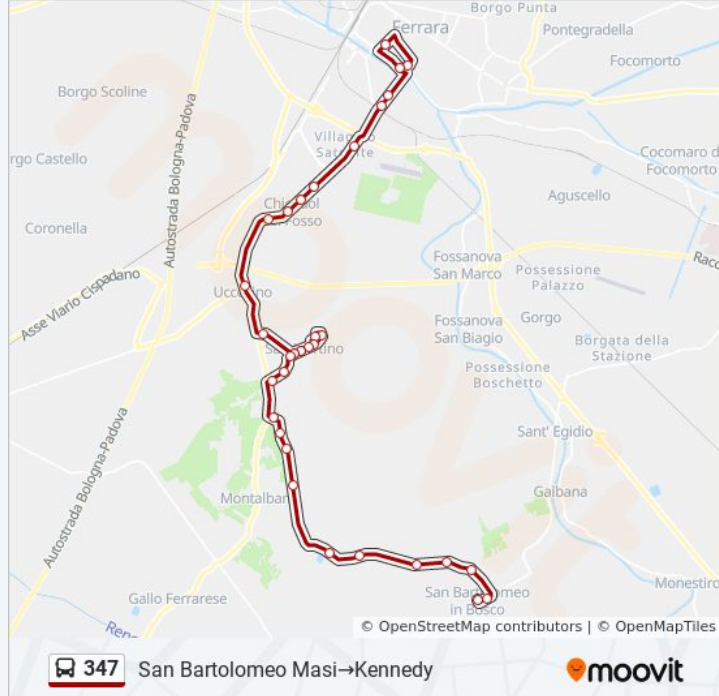

Informazioni sulla linea bus 347

Direzione: San Bartolomeo Masi→Kennedy

Fermate: 34

Durata del tragitto: 38 min

La linea in sintesi:

San Martino Dancing

San Martino Pasini

Uccellino

Isonzo Autostazione

Kennedy

Direzione: San Martino Centro→Darsena

Provvisoria

18 fermate

[VISUALIZZA GLI ORARI DELLA LINEA](#)

San Martino Centro

San Martino Berlinguer