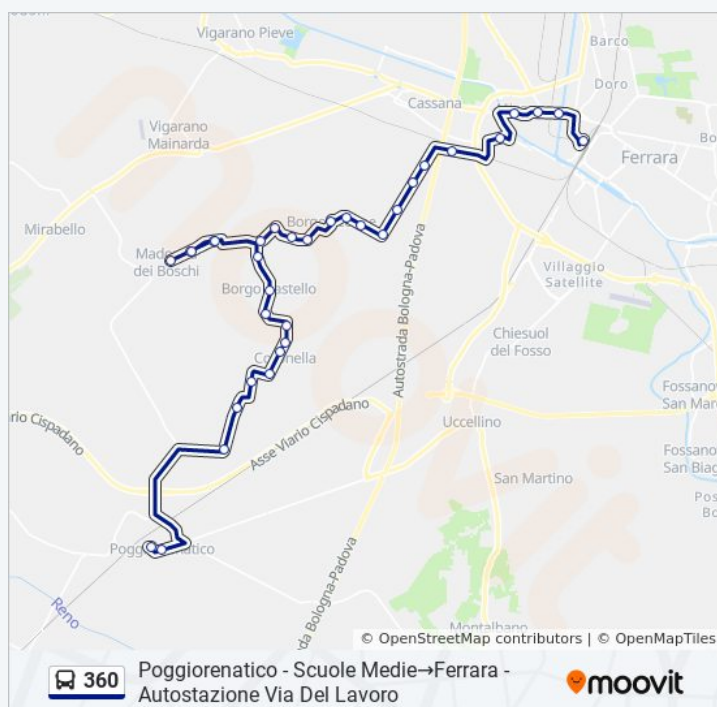

Bivio Via Ladino

Via Civetta

Fondoreno

Ca Rinalda

Hotel Catena

Ca Bianchina

Via Catena

Via Arginone

Mizzana

Modena Legnano

Modena Due Abeti

Ferrara - Autostazione Via Del Lavoro

## Informazioni sulla linea bus 360

**Direzione:** Poggio Renatico - Scuole Medie→Ferrara - Autostazione Via Del Lavoro

**Fermate:** 34

**Durata del tragitto:** 41 min

**La linea in sintesi:**

Orari, mappe e fermate della linea bus 360 disponibili in un PDF su [moovitapp.com](https://moovitapp.com). Usa [App Moovit](https://moovitapp.com) per ottenere tempi di attesa reali, orari di tutte le altre linee o indicazioni passo-passo per muoverti con i mezzi pubblici a Bologna e Romagna.