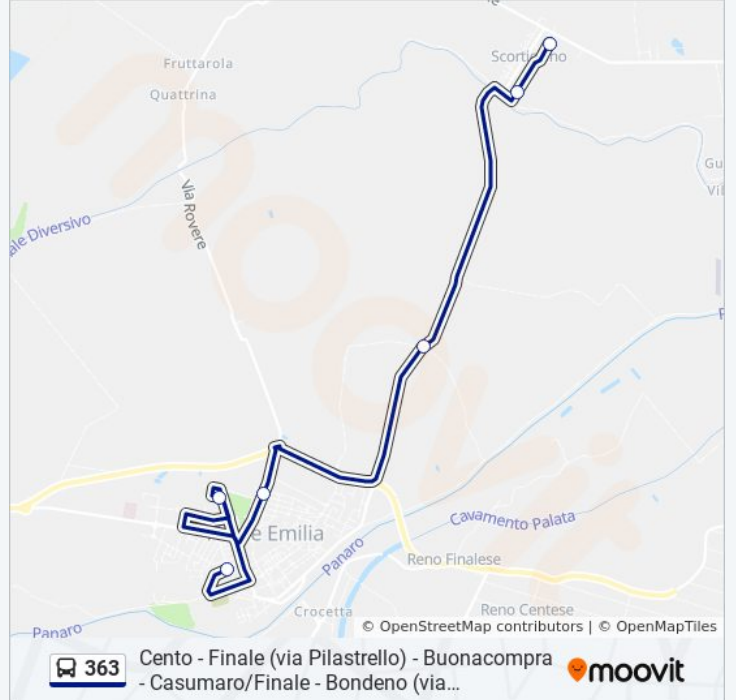

6 fermate

[VISUALIZZA GLI ORARI DELLA LINEA](#)

Scortichino Via Leonardo Da Vinci

Scortichino Via Cilea

Apostolica

Finale Emilia Comunale Rovere

Finale Emilia - Polo Scolastico

Finale Emilia Autostazione

### Orari della linea bus 363

Orari di partenza verso Scortichino Via Leonardo Da Vinci→Finale Emilia Autostazione:

lunedì	07:27
martedì	07:27
mercoledì	07:27
giovedì	Non in Servizio
venerdì	Non in Servizio
sabato	Non in Servizio
domenica	Non in Servizio

### Informazioni sulla linea bus 363

**Direzione:** Scortichino Via Leonardo Da Vinci→Finale Emilia Autostazione

**Fermate:** 6

**Durata del tragitto:** 13 min

**La linea in sintesi:**

Orari, mappe e fermate della linea bus 363 disponibili in un PDF su [moovitapp.com](https://moovitapp.com). Usa [App Moovit](#) per ottenere tempi di attesa reali, orari di tutte le altre linee o indicazioni passo-passo per muoverti con i mezzi pubblici a Bologna e Romagna.