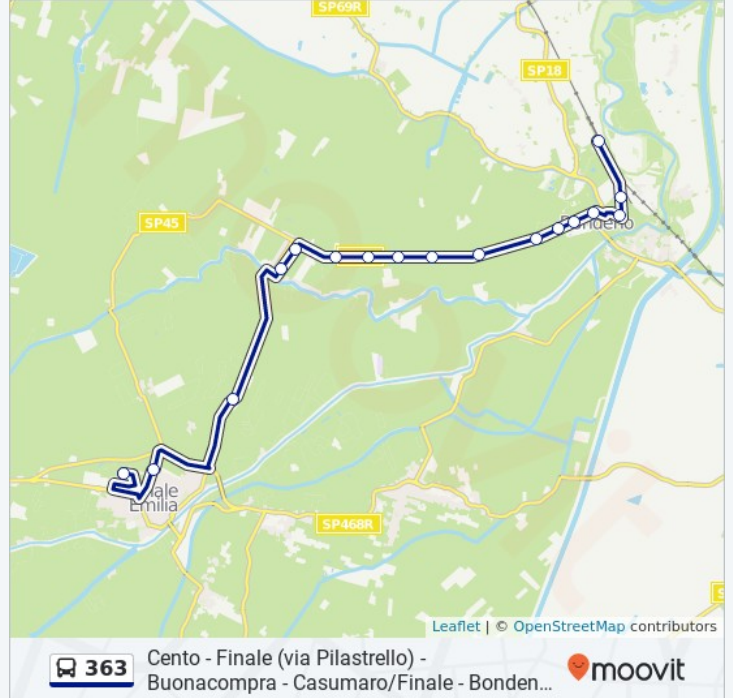

### Orari della linea bus 363

Orari di partenza verso Finale Emilia - Polo Scolastico → Bondeno Terminal:

lunedì	13:14
martedì	13:14
mercoledì	13:14
giovedì	Non in Servizio
venerdì	Non in Servizio
sabato	Non in Servizio
domenica	Non in Servizio

### Informazioni sulla linea bus 363

**Direzione:** Finale Emilia - Polo Scolastico → Bondeno Terminal

**Fermate:** 17

**Durata del tragitto:** 23 min

**La linea in sintesi:**

**Direzione: Finale Emilia - Polo Scolastico→Finale Emilia Autostazione**