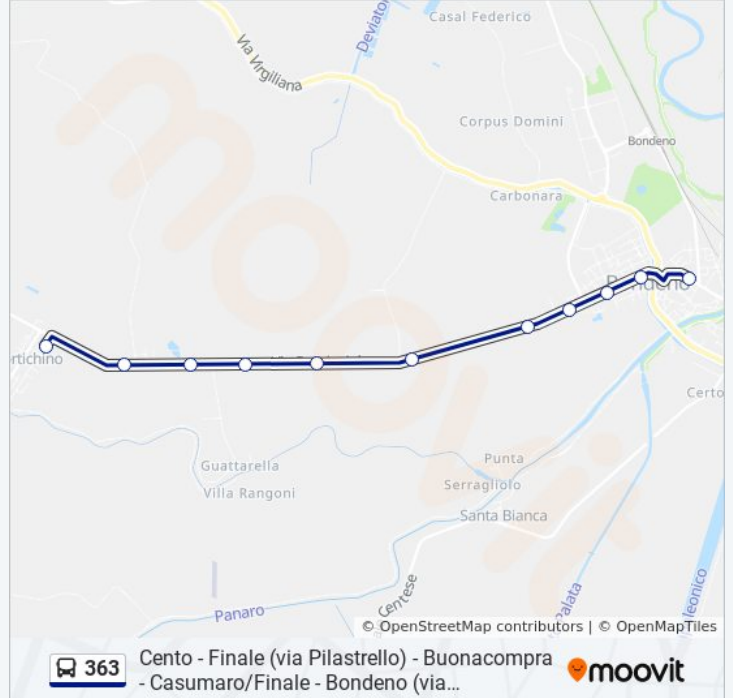

**Direzione: Bondeno Ex Autostazione→Scortichino Via Leonardo Da Vinci**

11 fermate

[VISUALIZZA GLI ORARI DELLA LINEA](#)

Bondeno Ex Autostazione

Bondeno XX Settembre

Bondeno Campo Sportivo

Piano Berzoini

Belfiore Di Bondeno

Dosso Alto

Casino Delle Suore

Borgo Piva

Ca Alta

Casette Piretta

Scortichino Via Leonardo Da Vinci

### Orari della linea bus 363

Orari di partenza verso Bondeno Ex Autostazione→Scortichino Via Leonardo Da Vinci:

lunedì	07:20
martedì	07:20
mercoledì	07:20
giovedì	Non in Servizio
venerdì	Non in Servizio
sabato	Non in Servizio
domenica	Non in Servizio

### Informazioni sulla linea bus 363

**Direzione:** Bondeno Ex Autostazione→Scortichino Via Leonardo Da Vinci

**Fermate:** 11

**Durata del tragitto:** 7 min

**La linea in sintesi:**

**Direzione: Bondeno Terminal → Cento Autostazione**