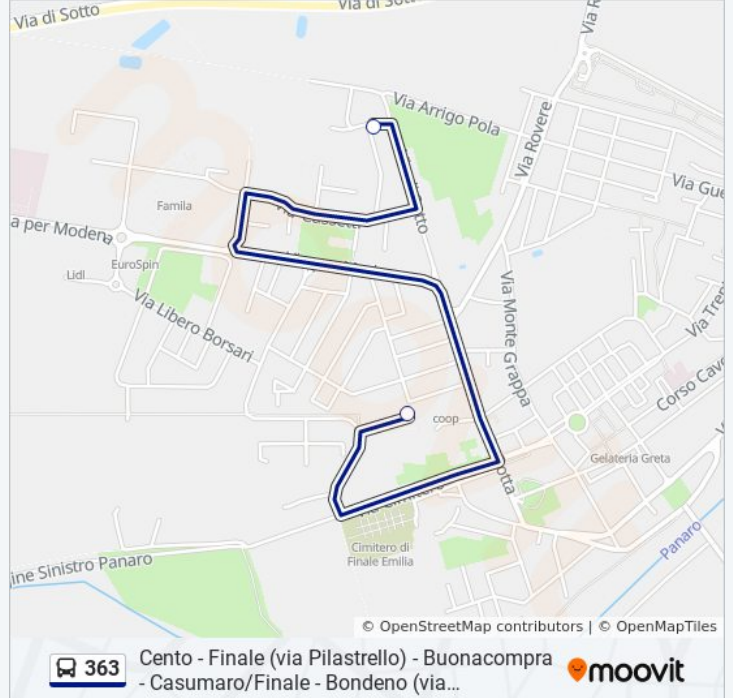

2 fermate

[VISUALIZZA GLI ORARI DELLA LINEA](#)

Finale Emilia - Polo Scolastico

Finale Emilia Autostazione

### Orari della linea bus 363

Orari di partenza verso Finale Emilia - Polo Scolastico→Finale Emilia Autostazione:

lunedì	13:14
martedì	13:14
mercoledì	13:14
giovedì	Non in Servizio
venerdì	Non in Servizio
sabato	Non in Servizio
domenica	Non in Servizio

### Informazioni sulla linea bus 363

**Direzione:** Finale Emilia - Polo Scolastico→Finale Emilia Autostazione

**Fermate:** 2

**Durata del tragitto:** 6 min

**La linea in sintesi:**

**Direzione: Finale Emilia**  
**Autostazione→Bondeno Terminal**