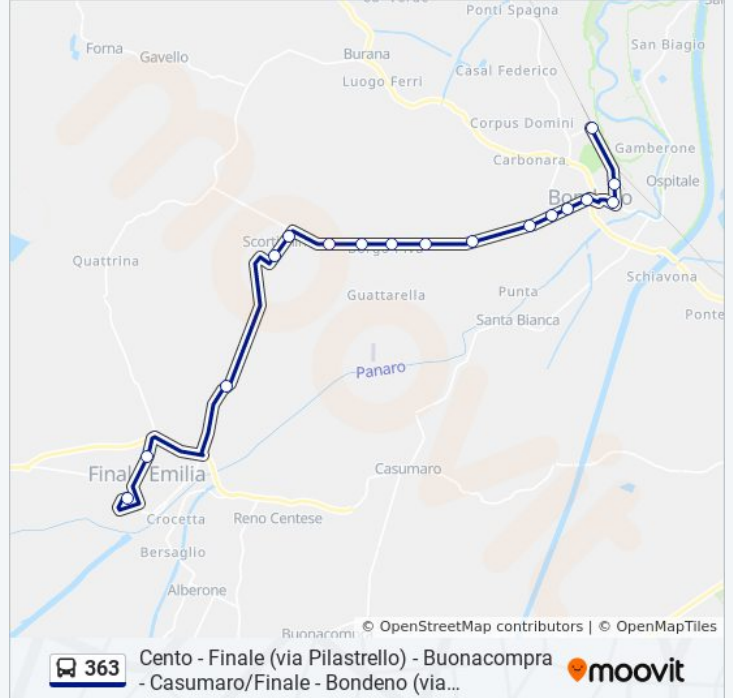

### Informazioni sulla linea bus 363

**Direzione:** Finale Emilia Autostazione→Bondeno Terminal

**Fermate:** 17

**Durata del tragitto:** 23 min

**La linea in sintesi:**

**Direzione: Finale Emilia Autostazione → Cento Autostazione**

16 fermate

[VISUALIZZA GLI ORARI DELLA LINEA](#)

Finale Emilia Autostazione

Finale Emilia Giardini De Gasperi

Finale Emilia Zona Artigianale

Siria

Bivio Alberone

Alberone Di Cento - Chiesa