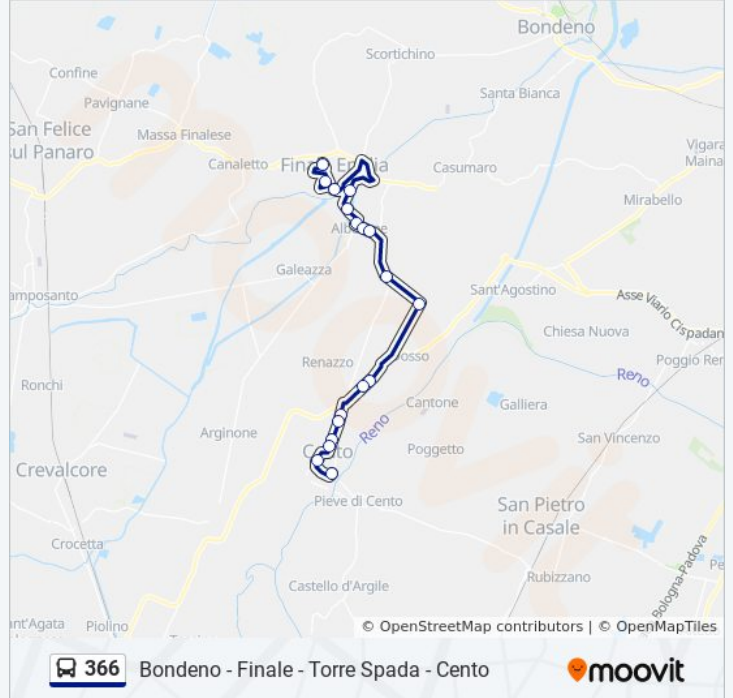

18 fermate

[VISUALIZZA GLI ORARI DELLA LINEA](#)

- Finale Emilia - Polo Scolastico
- Finale Emilia Autostazione
- Finale Emilia Giardini De Gasperi
- Finale Emilia Zona Artigianale
- Siria
- Bivio Alberone
- Alberone Di Cento - Chiesa
- Alberone
- Pilastrello Pizzeria
- Molino Albergati
- Corporeno
- Corporeno Chiesa
- Cento Micca
- Cento Billa
- Cento Vm
- Cento Aci
- Cento Autostazione
- Cento Ospedale

Orari della linea bus 366

Orari di partenza verso Finale Emilia - Polo Scolastico→Cento Ospedale:

lunedì	16:18
martedì	16:18
mercoledì	16:18
giovedì	16:18
venerdì	16:18
sabato	Non in Servizio
domenica	Non in Servizio

Informazioni sulla linea bus 366

Direzione: Finale Emilia - Polo Scolastico→Cento Ospedale

Fermate: 18

Durata del tragitto: 27 min

La linea in sintesi:

Direzione: Finale Emilia
Autostazione→Bondeno Terminal

22 fermate

[VISUALIZZA GLI ORARI DELLA LINEA](#)

Finale Emilia Autostazione

Finale Emilia Comunale Rovere

Villa Rovere

Fruttarola

Pesa Obici

Mulino Scacchetti