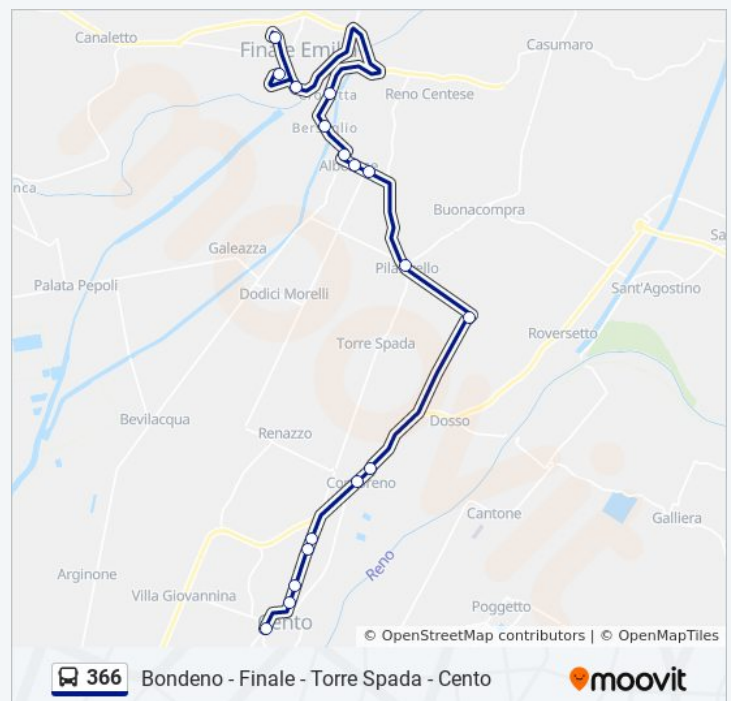

Direzione: Cento Autostazione→Finale Emilia - Polo Scolastico

17 fermate

[VISUALIZZA GLI ORARI DELLA LINEA](#)

Cento Autostazione
 Cento Aci
 Cento Vm
 Cento Billa
 Cento Micca
 Corporeno Chiesa
 Corporeno
 Molino Albergati
 Pilastrello Pizzeria
 Alberone
 Via Pascoli - Alberone Di Cento
 Bivio Alberone
 Siria
 Finale Emilia Zona Artigianale
 Finale Emilia Giardini De Gasperi
 Finale Emilia Autostazione
 Finale Emilia - Polo Scolastico

Orari della linea bus 366

Orari di partenza verso Cento Autostazione→Finale Emilia - Polo Scolastico:

lunedì	07:24 - 12:47
martedì	07:24 - 12:47
mercoledì	07:24 - 12:47
giovedì	Non in Servizio
venerdì	Non in Servizio
sabato	Non in Servizio
domenica	Non in Servizio

Informazioni sulla linea bus 366

Direzione: Cento Autostazione→Finale Emilia - Polo Scolastico

Fermate: 17

Durata del tragitto: 23 min

La linea in sintesi:

Direzione: Cento Ospedale→Bondeno Terminal

39 fermate