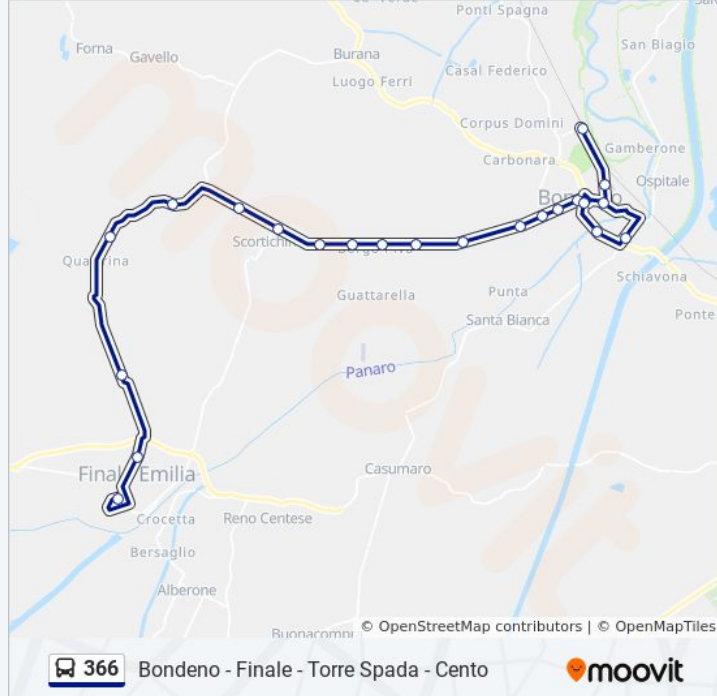

Bondeno Ospedale

Bondeno Ponte Rana

Bondeno Viale Matteotti

Bondeno Terminal

Orari, mappe e fermate della linea bus 366 disponibili in un PDF su moovitapp.com. Usa [App Moovit](#) per ottenere tempi di attesa reali, orari di tutte le altre linee o indicazioni passo-passo per muoverti con i mezzi pubblici a Bologna e Romagna.

[Scopri Moovit](#) • [Soluzioni MaaS](#) • [Paesi disponibili](#) • [Mooviter Community](#)

© 2024 Moovit - Tutti i diritti riservati

Controlla gli orari di arrivo in tempo reale