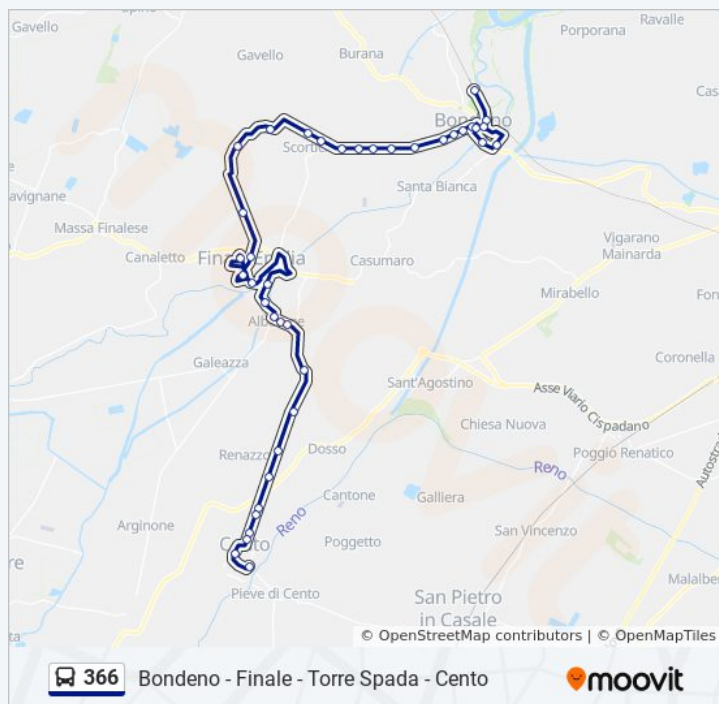

Finale Emilia Giardini De Gasperi

Finale Emilia Zona Artigianale

Siria

Bivio Alberone

Alberone Di Cento - Chiesa

Alberone

Pilastrello Pizzeria

Torre Spada

Renazzo - Stabilimento

Bivio Corporeno

Cento Micca

Cento Billa

Cento Vm

Cento Aci

Cento Autostazione

Cento Ospedale

Fermate: 39

Durata del tragitto: 59 min

La linea in sintesi:

Direzione: Cento Autostazione→Bondeno Terminal

Orari della linea bus 366

Orari di partenza verso Cento

Autostazione→Bondeno Terminal:

Cento Autostazione