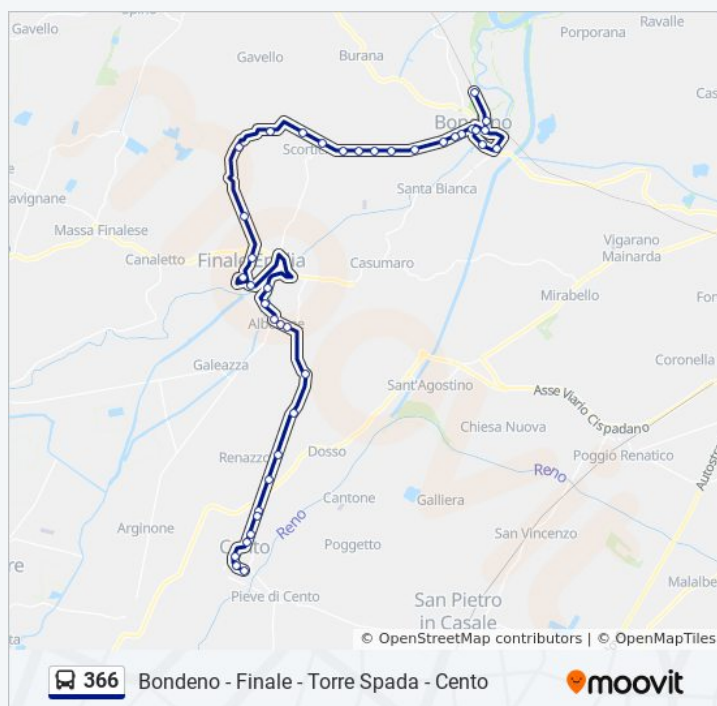

[VISUALIZZA GLI ORARI DELLA LINEA](#)

Cento Ospedale
La Rocca
Cento Autostazione
Cento Aci
Cento Vm
Cento Billa
Cento Micca
Bivio Corporeno
Renazzo - Stabilimento
Torre Spada
Pilastrello Pizzeria
Alberone
Via Pascoli - Alberone Di Cento
Bivio Alberone
Siria
Finale Emilia Zona Artigianale
Finale Emilia Giardini De Gasperi
Finale Emilia Autostazione
Finale Emilia Comunale Rovere
Villa Rovere
Fruttarola
Pesa Obici
Mulino Scacchetti
Scortichino
Casette Piretta
Ca Alta
Borgo Piva
Casino Delle Suore
Dosso Alto

Direzione: Cento Ospedale→Bondeno Terminal

Fermate: 39

Durata del tragitto: 55 min

La linea in sintesi:

Belfiore Di Bondeno

Piano Berzoini

Bondeno Campo Sportivo

Bondeno XX Settembre