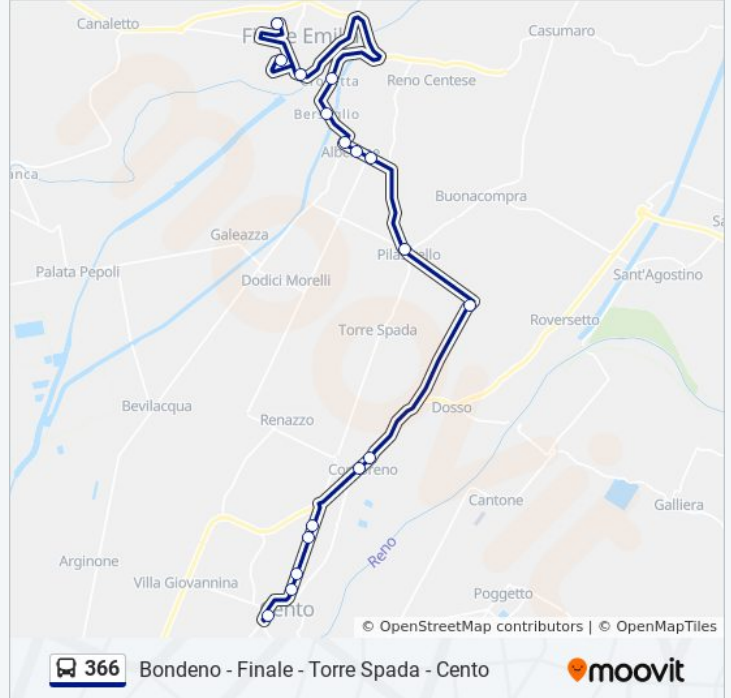

Fermate: 19

Durata del tragitto: 27 min

La linea in sintesi:

Direzione: Finale Emilia - Polo Scolastico → Cento Autostazione

17 fermate

[VISUALIZZA GLI ORARI DELLA LINEA](#)

Finale Emilia - Polo Scolastico
 Finale Emilia Autostazione
 Finale Emilia Giardini De Gasperi
 Finale Emilia Zona Artigianale
 Siria
 Bivio Alberone
 Alberone Di Cento - Chiesa
 Alberone
 Pilastrello Pizzeria
 Molino Albergati
 Corporeno
 Corporeno Chiesa
 Cento Micca
 Cento Billa
 Cento Vm
 Cento Aci
 Cento Autostazione

Informazioni sulla linea bus 366

Direzione: Finale Emilia - Polo Scolastico → Cento Autostazione

Fermate: 17

Durata del tragitto: 28 min

La linea in sintesi:

Direzione: Finale Emilia - Polo Scolastico→Cento Ospedale