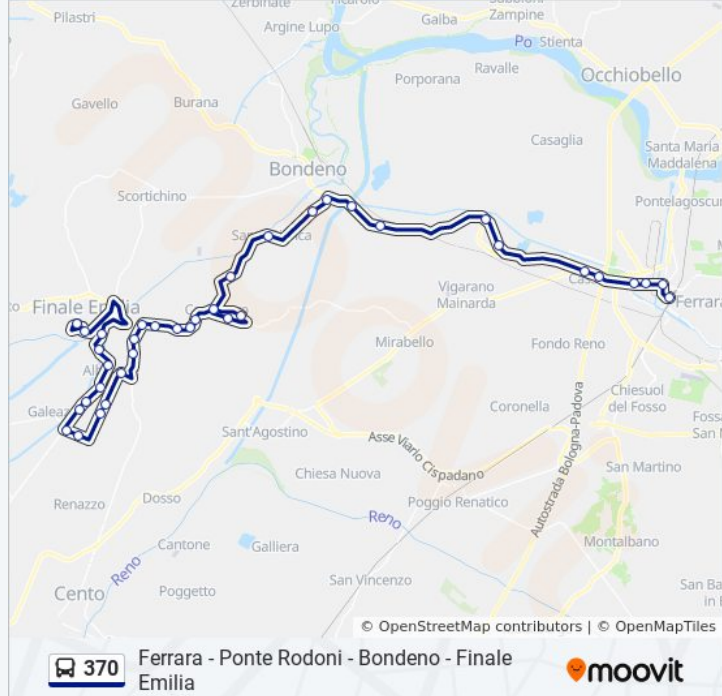

Usa Moovit per trovare le fermate della linea bus 370 più vicine a te e scoprire quando passerà il prossimo mezzo della linea bus 370

Direzione: Ferrara - Autostazione Via Del Lavoro→Finale Emilia Autostazione

lunedì	14:40
martedì	14:40
mercoledì	14:40
giovedì	Non in Servizio
venerdì	Non in Servizio
sabato	Non in Servizio
domenica	Non in Servizio

Informazioni sulla linea bus 370

Direzione: Ferrara - Autostazione Via Del Lavoro→Finale Emilia Autostazione

Fermate: 24

Durata del tragitto: 45 min

La linea in sintesi:

Reno Finalese - Bivio Reno Centese

Cantone

Finale Emilia Giardini De Gasperi

Finale Emilia Autostazione

Direzione: Finale Emilia Autostazione → Ferrara - Autostazione Via Del Lavoro

33 fermate

[VISUALIZZA GLI ORARI DELLA LINEA](#)

Finale Emilia Autostazione

Finale Emilia Giardini De Gasperi

Cantone

Reno Finalese - Bivio Reno Centese

Sbaretta

Via Per Ferrara 99