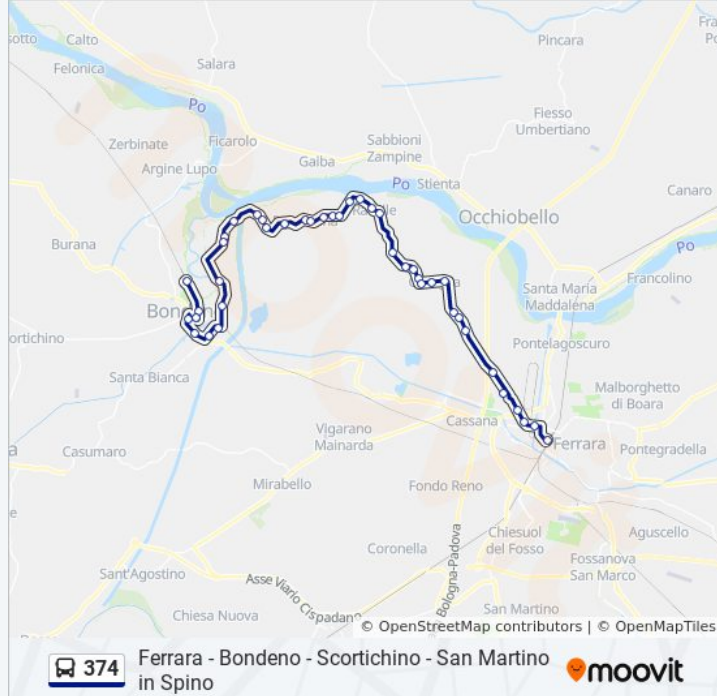

Casaglia Scuole

Pompa San Cristoforo

Ca Guirina

La Volpe

Tre Casette

Campo Lodi - Casello Ferrara Nord

Bennet Centro Commerciale

Due Pezzi - Opel

Via Eridano

Modena Due Abeti

Ferrara - Autostazione Via Del Lavoro

Direzione: Bondeno Terminal → San Martino In Spino

29 fermate

Orari della linea bus 374

Orari di partenza verso Bondeno Terminal → San Martino In Spino: