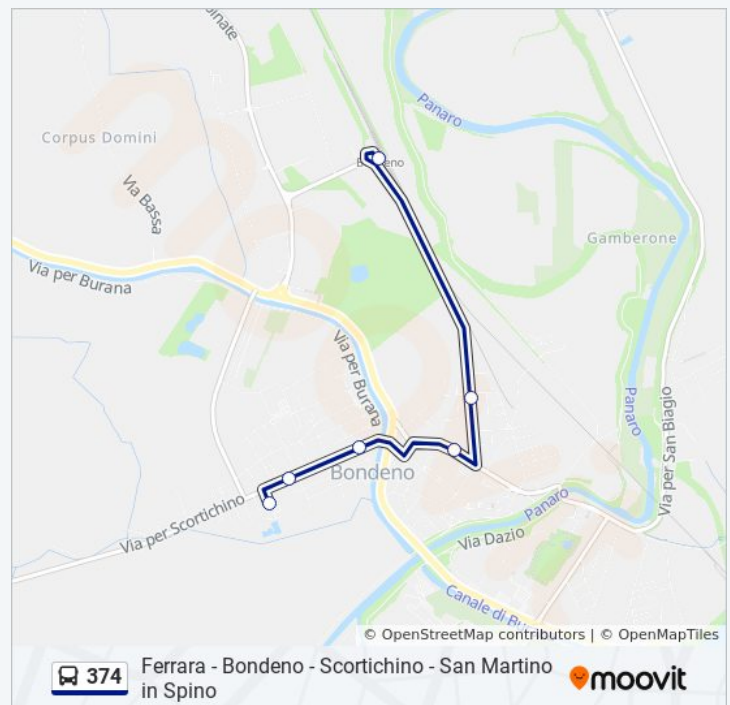

Via Eridano

Modena Due Abeti

Ferrara - Autostazione Via Del Lavoro

Direzione: Bondeno Terminal → Bondeno Scuole Medie

6 fermate

[VISUALIZZA GLI ORARI DELLA LINEA](#)

Bondeno Terminal

Bondeno Viale Matteotti

Bondeno Ex Autostazione

Bondeno XX Settembre

Bondeno Campo Sportivo

Bondeno Scuole Medie

Orari della linea bus 374

Orari di partenza verso Bondeno Terminal → Bondeno Scuole Medie:

lunedì	13:12
martedì	13:12
mercoledì	13:12
giovedì	Non in Servizio
venerdì	Non in Servizio
sabato	Non in Servizio
domenica	Non in Servizio

Informazioni sulla linea bus 374

Direzione: Bondeno Terminal→Bondeno Scuole Medie

Fermate: 6

Durata del tragitto: 4 min

La linea in sintesi:

Direzione: Bondeno Terminal→Borgo Forna

30 fermate

[VISUALIZZA GLI ORARI DELLA LINEA](#)