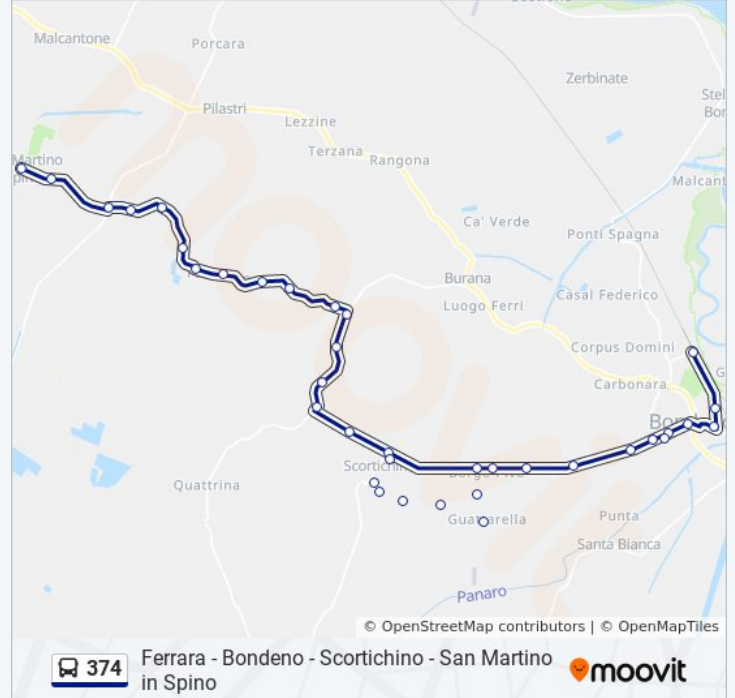

Piano Berzoini

Bondeno Scuole Medie

Bondeno Campo Sportivo

Bondeno XX Settembre

Bondeno Ex Autostazione

Bondeno Viale Matteotti

Bondeno Terminal

Orari, mappe e fermate della linea bus 374 disponibili in un PDF su moovitapp.com. Usa [App Moovit](https://moovitapp.com) per ottenere tempi di attesa reali, orari di tutte le altre linee o indicazioni passo-passo per muoverti con i mezzi pubblici a Bologna e Romagna.