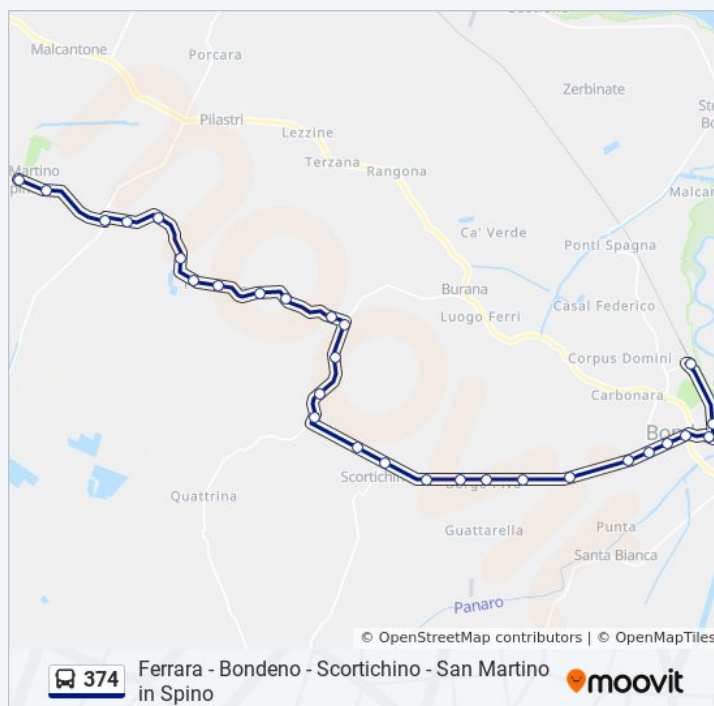

- Bondeno Terminal
- Bondeno Viale Matteotti
- Bondeno Ex Autostazione
- Bondeno XX Settembre
- Bondeno Campo Sportivo
- Piano Berzoini
- Belfiore Di Bondeno
- Dosso Alto
- Casino Delle Suore
- Borgo Piva
- Ca Alta
- Casette Piretta
- Scortichino
- Mulino Scacchetti
- Cagnetto
- Ca Rossa Via Chiavica
- Argine Cagnetto
- Le Chiaviche
- Gavello Cimitero
- La Fornetta
- Gavello
- Gavello Consorzio
- Borgo Forna
- Redena
- Pedocchino
- Villa Cipressi
- Ponte Chiavica Luia
- Via Valli
- San Martino In Spino

lunedì	05:57
martedì	05:57
mercoledì	05:57
giovedì	Non in Servizio
venerdì	Non in Servizio
sabato	Non in Servizio
domenica	Non in Servizio

Informazioni sulla linea bus 374

Direzione: Bondeno Terminal→San Martino In Spino

Fermate: 29

Durata del tragitto: 25 min

La linea in sintesi:

Direzione: Borgo Forna→Bondeno Terminal

29 fermate

Orari della linea bus 374