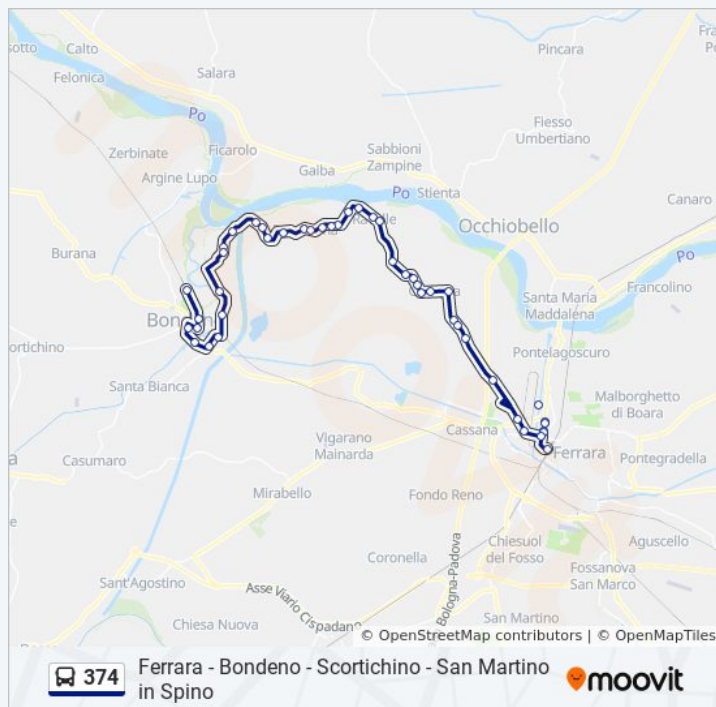

Ponte Rosso

Podere Novelle

Podere Boaria Grande

Porporana Chiesa

Porporana

La Stalla

Salvatonica Chiesa

Orari di partenza verso Ferrara - Autostazione Via Del Lavoro→Bondeno Terminal:

lunedì	06:35 - 19:05
martedì	06:35 - 19:05
mercoledì	06:35 - 19:05
giovedì	06:35 - 19:05
venerdì	06:35 - 19:05
sabato	06:35 - 18:40
domenica	Non in Servizio

Informazioni sulla linea bus 374

Direzione: Ferrara - Autostazione Via Del Lavoro→Bondeno Terminal

Fermate: 45

Durata del tragitto: 48 min

La linea in sintesi:

Salvatonica

Salvatonica Il Capitello

La Zanfognina Iurlo

San Biagio Il Palazzo

San Biagio Di Bondeno