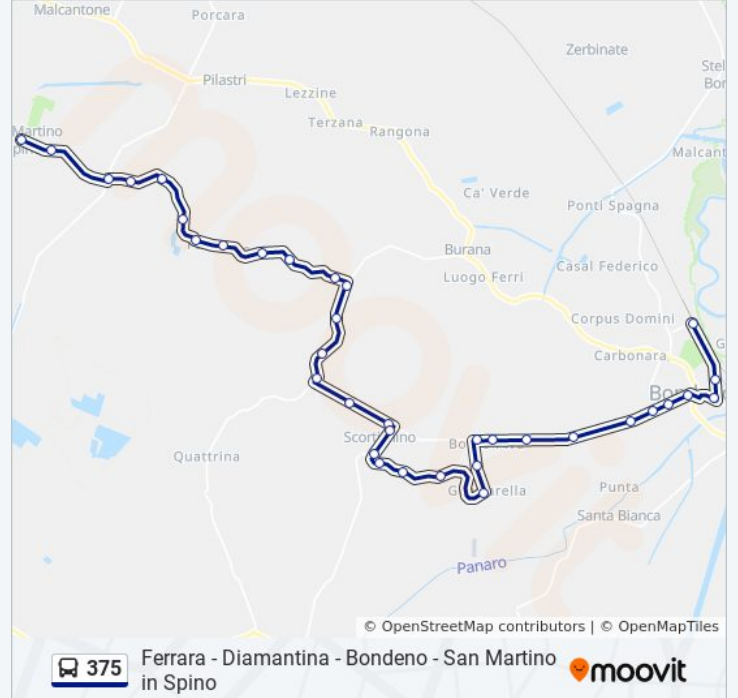

Belfiore Di Bondeno

Piano Berzoini

Bondeno Campo Sportivo

Bondeno XX Settembre

Bondeno Ex Autostazione

Bondeno Viale Matteotti

Bondeno Terminal

Orari, mappe e fermate della linea bus 375 disponibili in un PDF su [moovitapp.com](https://moovitapp.com). Usa [App Moovit](https://moovitapp.com) per ottenere tempi di attesa reali, orari di tutte le altre linee o indicazioni passo-passo per muoverti con i mezzi pubblici a Bologna e Romagna.